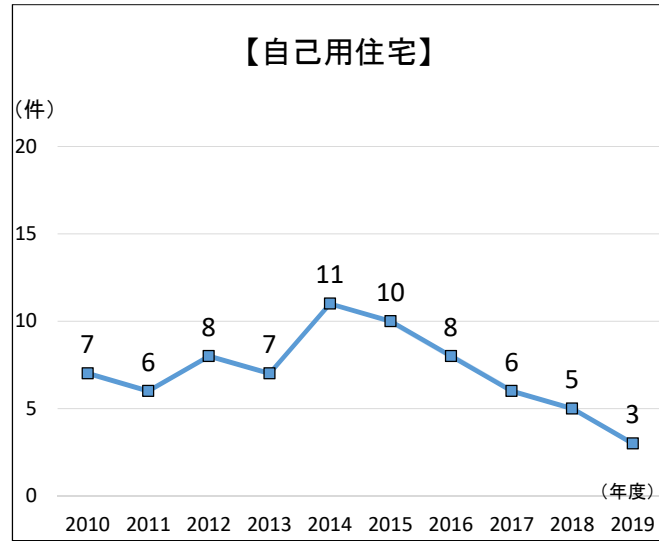

【目的別】 都市計画法 開発許可件数