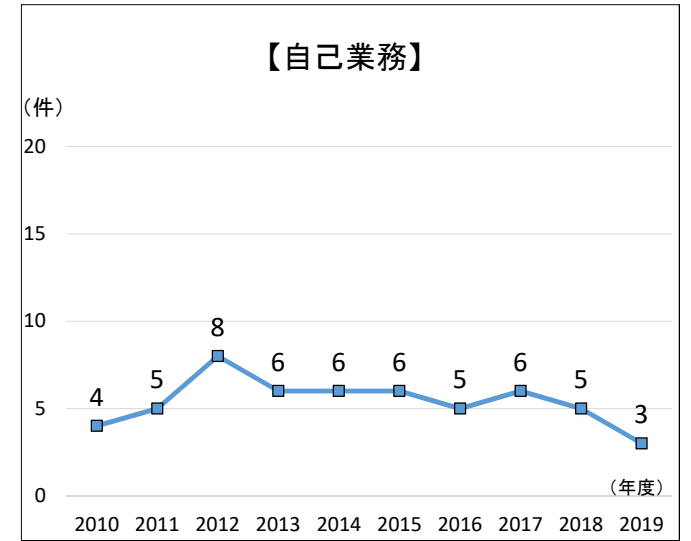

【目的別】 都市計画法 開発許可件数