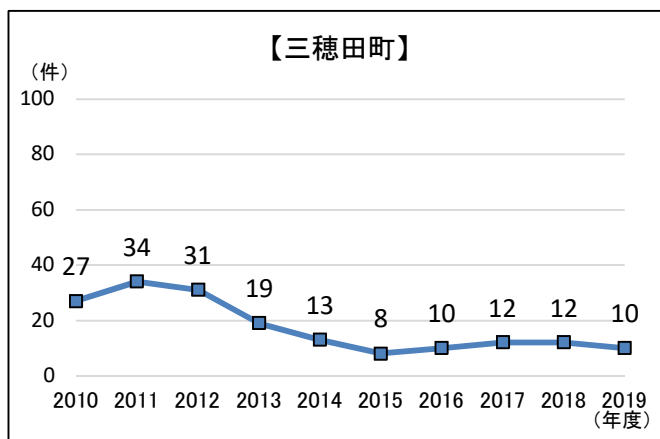

建築基準法 建築確認申請件数(1972～2019年度)

【地区別1】 建築基準法 建築確認申請件数

【地区別2】 建築基準法 建築確認申請件数