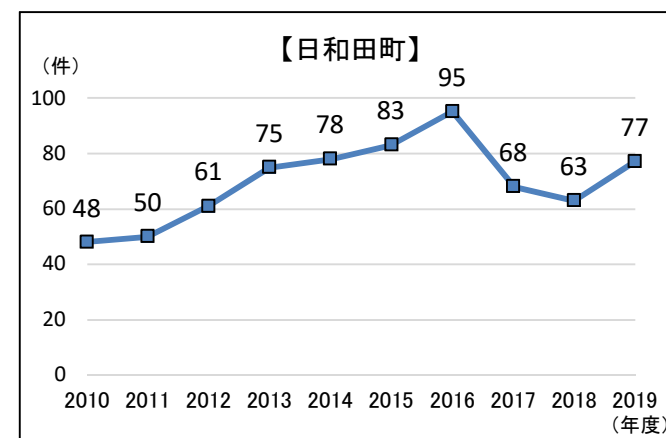

建築基準法 建築確認申請件数(1972～2019年度)

【地区別1】 建築基準法 建築確認申請件数

【地区別2】 建築基準法 建築確認申請件数