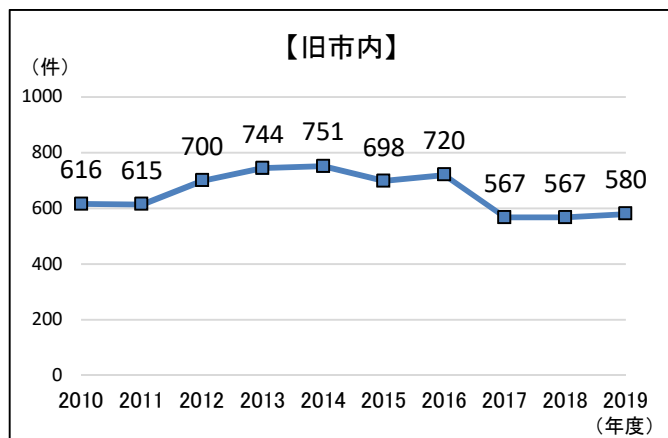

建築基準法 建築確認申請件数(1972～2019年度)

【地区別1】 建築基準法 建築確認申請件数

【地区別2】 建築基準法 建築確認申請件数