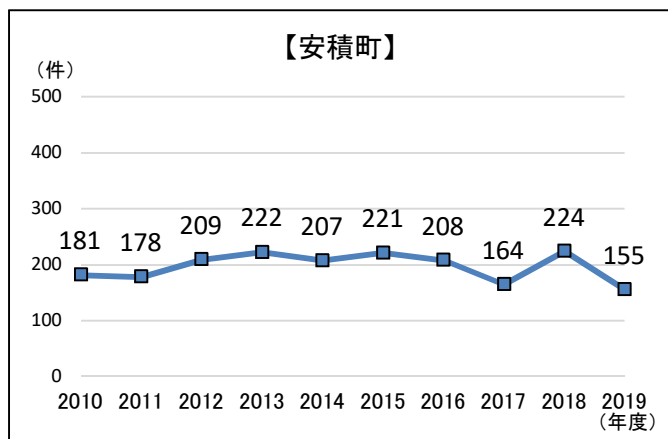

建築基準法 建築確認申請件数(1972～2019年度)

【地区別1】 建築基準法 建築確認申請件数

【地区別2】 建築基準法 建築確認申請件数