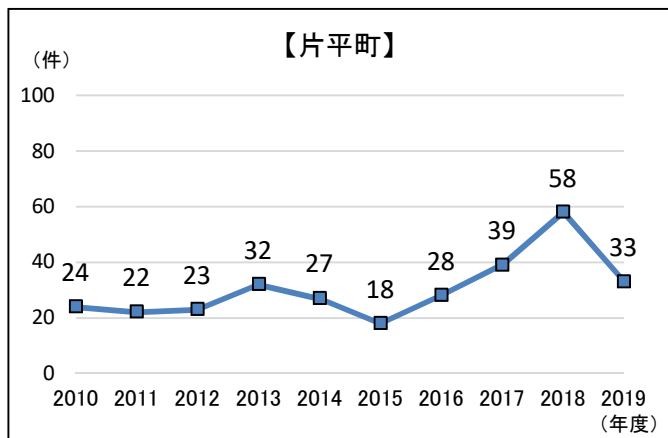

建築基準法 建築確認申請件数(1972～2019年度)

【地区別1】 建築基準法 建築確認申請件数

【地区別2】 建築基準法 建築確認申請件数