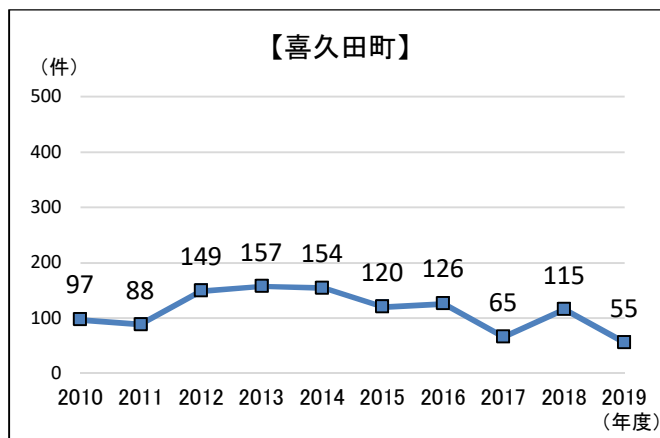

建築基準法 建築確認申請件数(1972～2019年度)

【地区別1】 建築基準法 建築確認申請件数

【地区別2】 建築基準法 建築確認申請件数