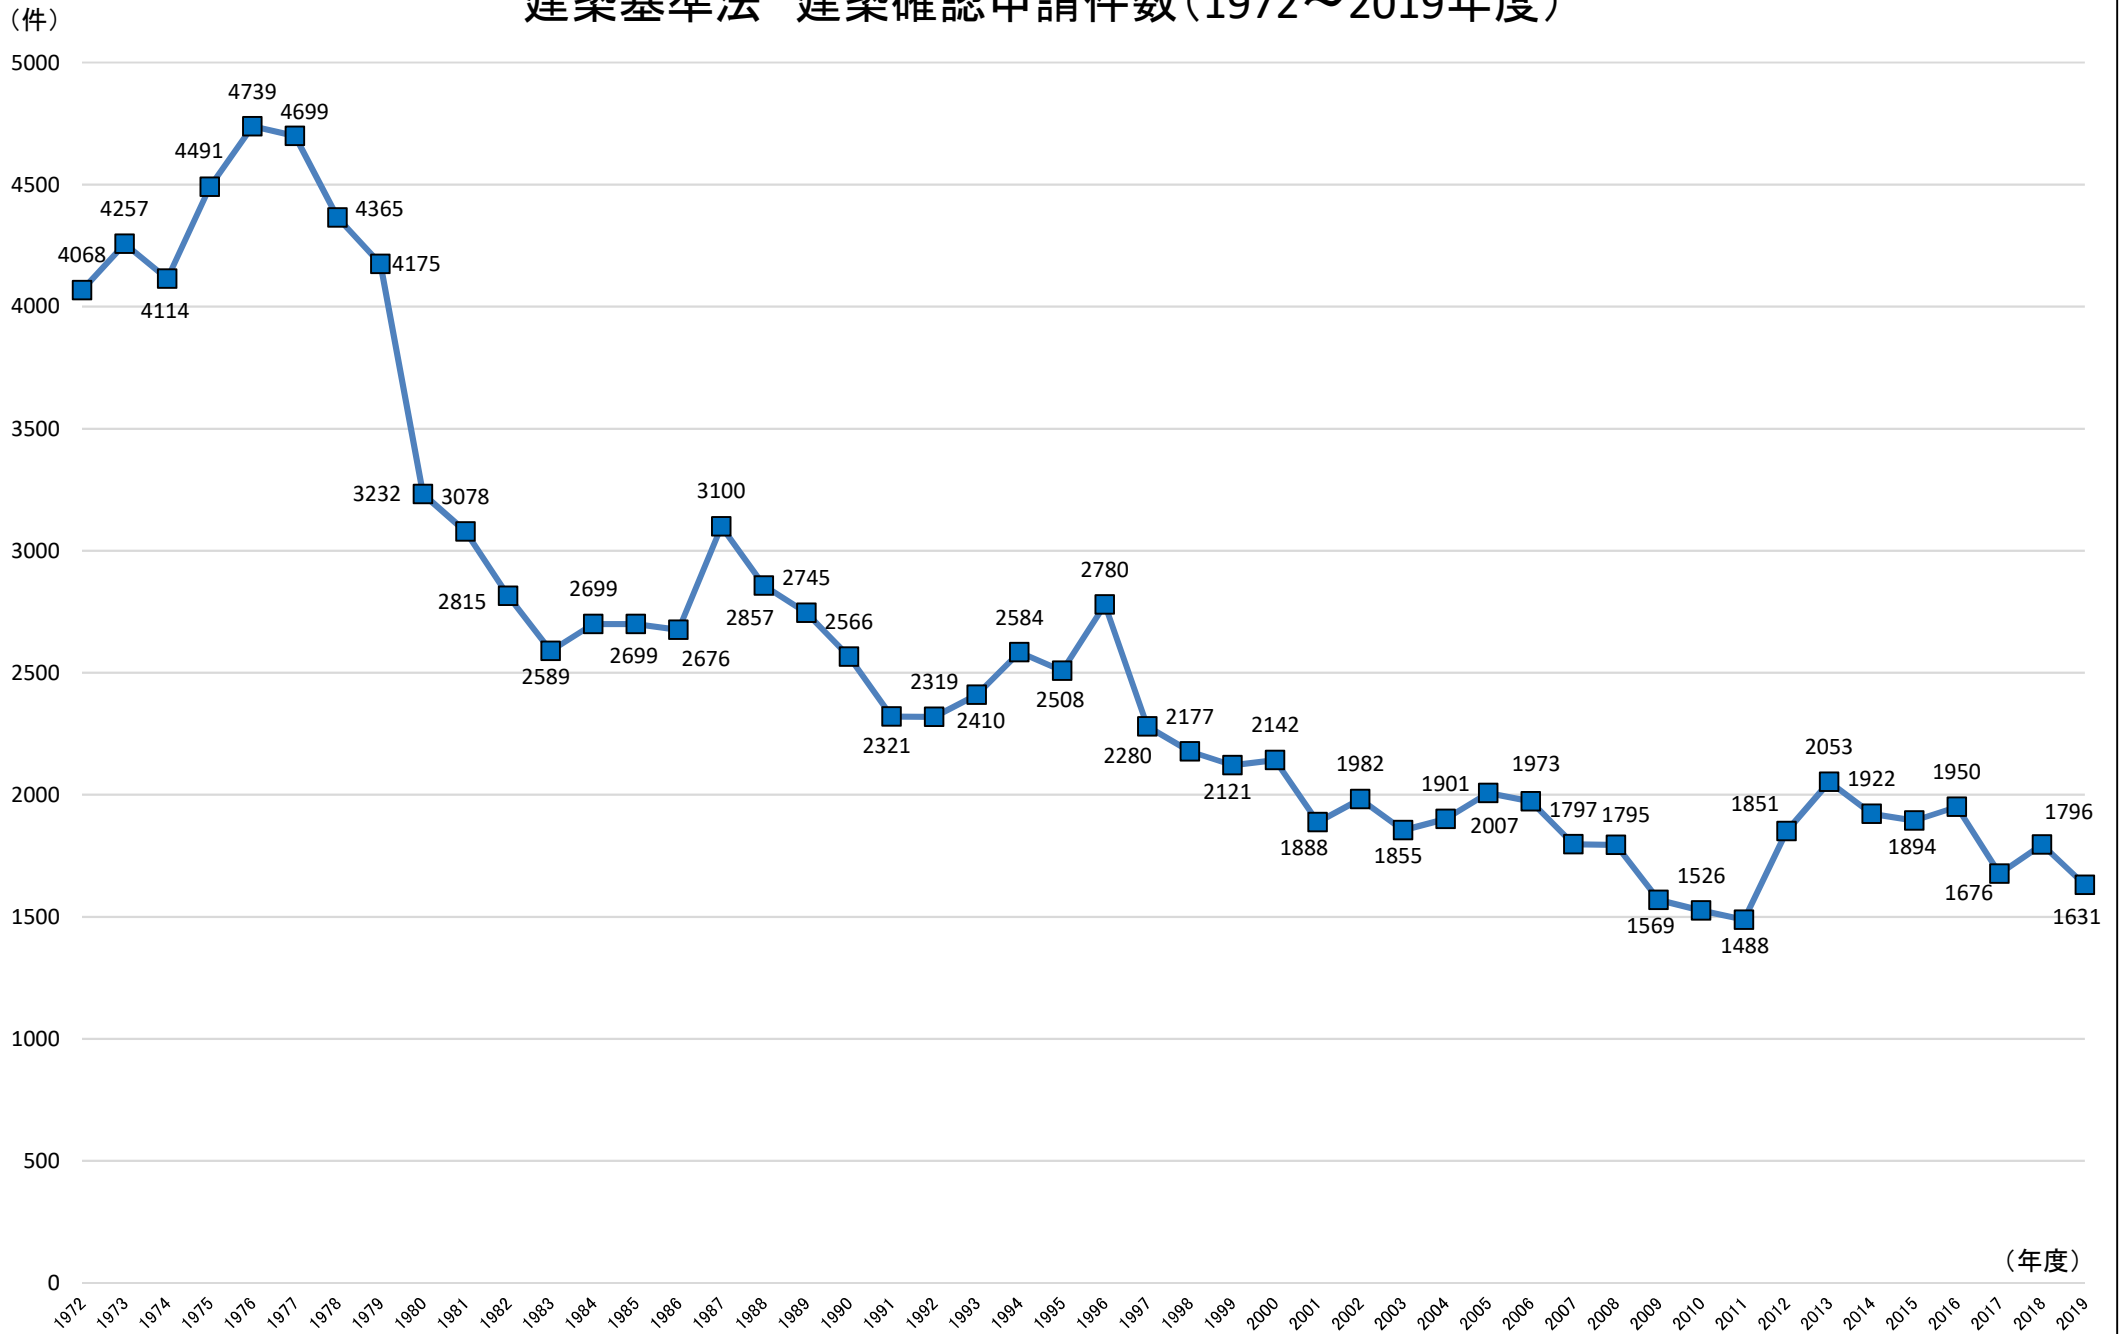

建築基準法 建築確認申請件数(1972～2019年度)

【地区別1】 建築基準法 建築確認申請件数

【地区別2】 建築基準法 建築確認申請件数