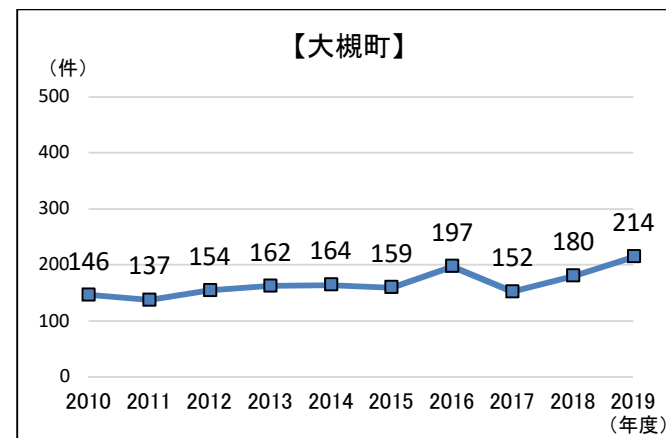

建築基準法 建築確認申請件数(1972～2019年度)

【地区別1】 建築基準法 建築確認申請件数

【地区別2】 建築基準法 建築確認申請件数