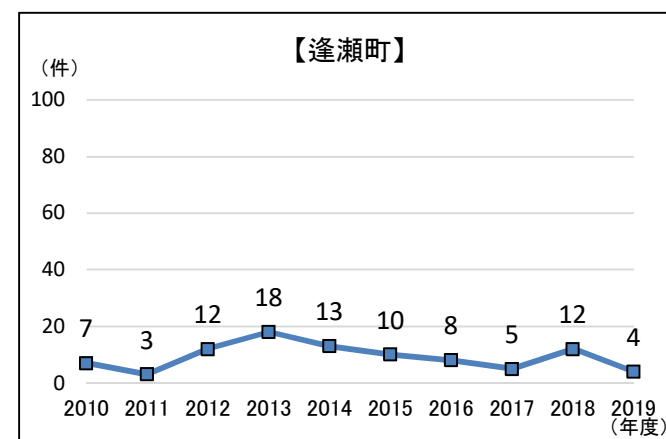

建築基準法 建築確認申請件数(1972～2019年度)

【地区別1】 建築基準法 建築確認申請件数

【地区別2】 建築基準法 建築確認申請件数