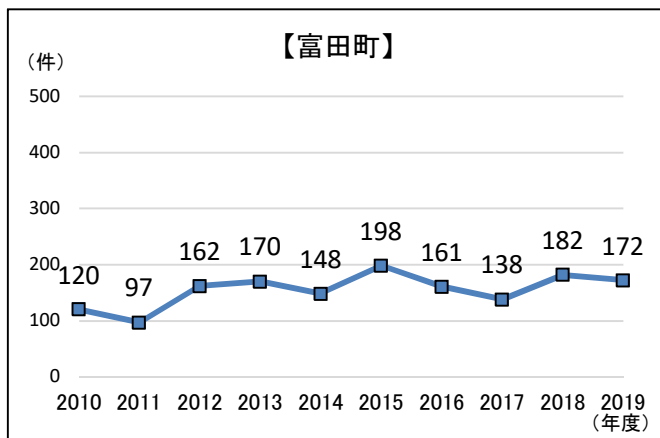

建築基準法 建築確認申請件数(1972～2019年度)

【地区別1】 建築基準法 建築確認申請件数

【地区別2】 建築基準法 建築確認申請件数