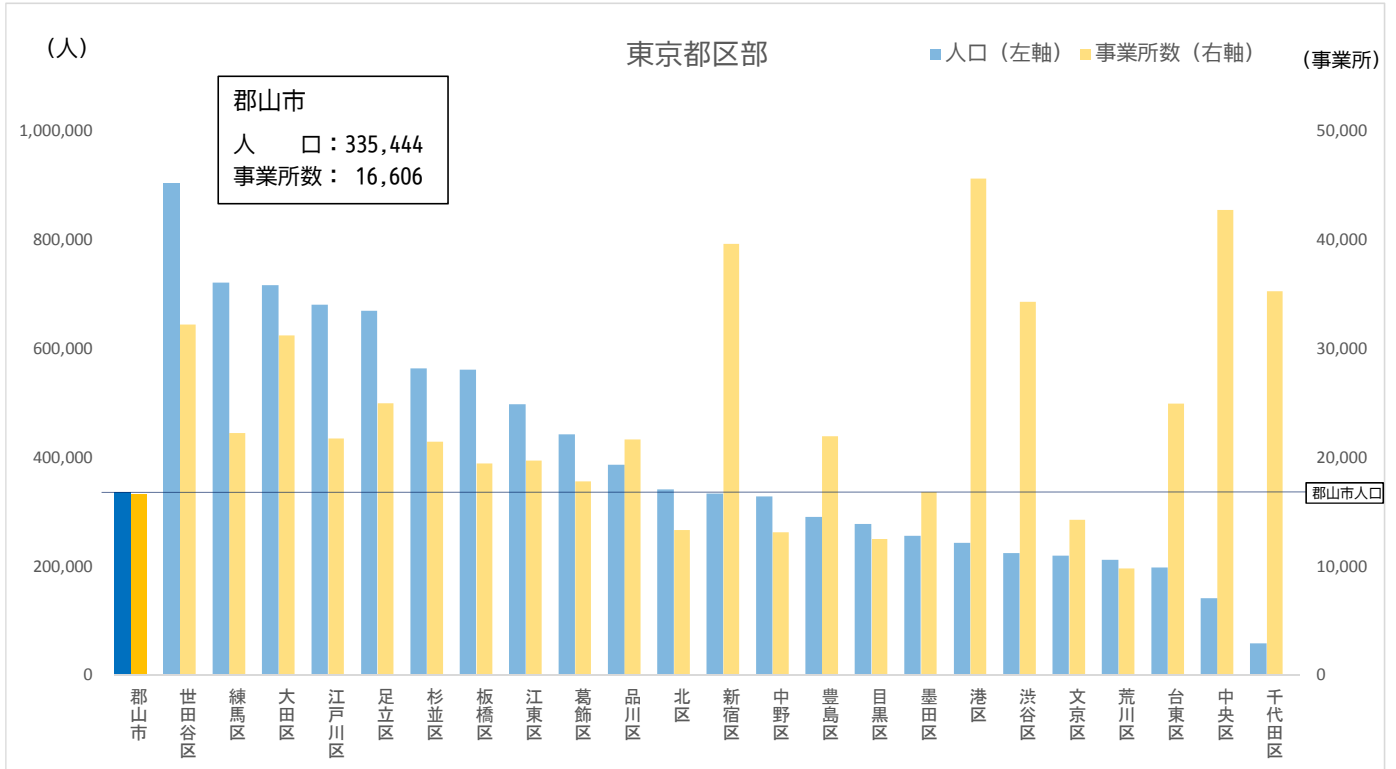

東京都内区市町村 人口・事業所数比較 (VS郡山市)

- 郡山市と都内23区との人口の比較では、郡山市が新宿区以下12区よりも人口が多い。
- 法人事業所数の比較では、郡山市より少ない区は5区にとどまる。

※一部島しょ部町村を除く

出典：人口「2015（平成27）年国勢調査」
事業所数「2016（平成28）年経済センサス-活動調査」

- 郡山市と都内市町村との比較において、郡山市の人口より多い市町村は八王子市（577,513人）、町田市（432,348人）のみ。
- 法人事業所数のみの比較で郡山市を超えるのは、八王子市（19,398事業所）のみ。