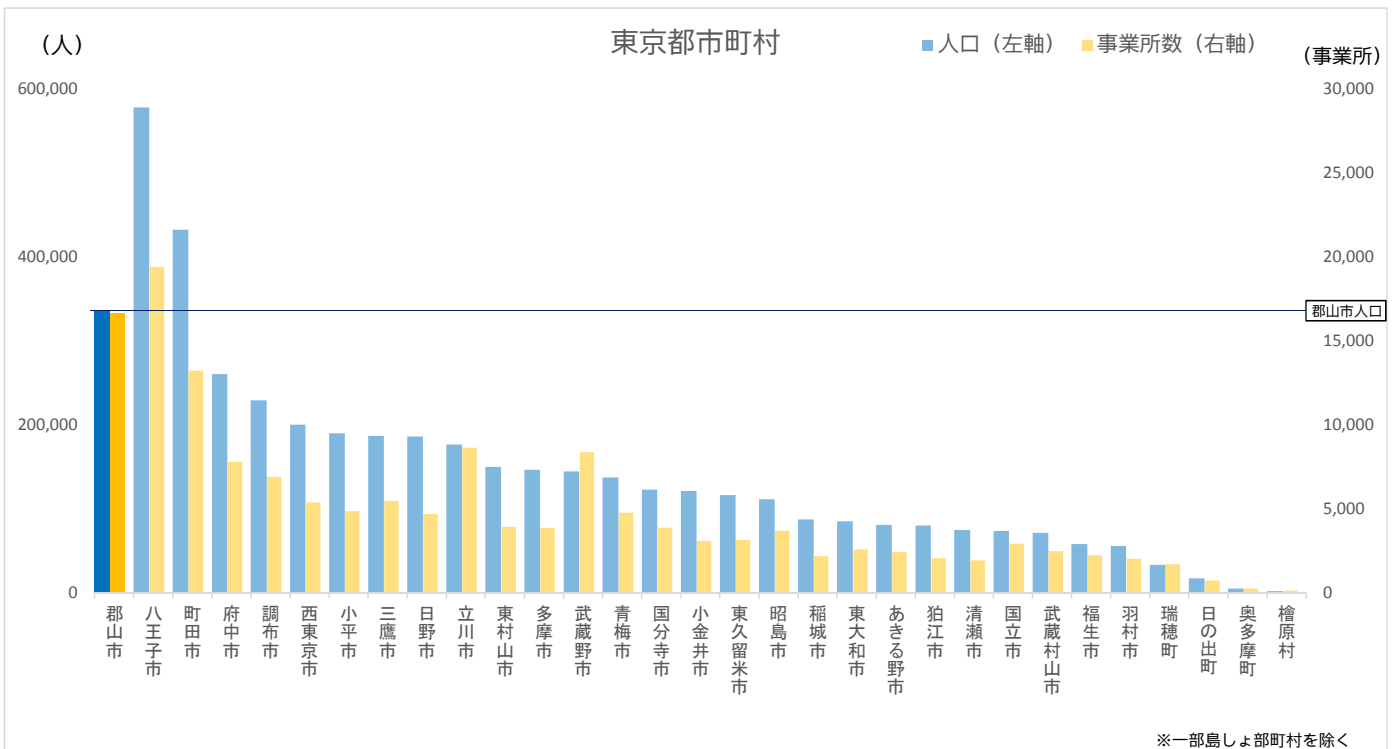

東京都内区市町村 人口・事業所数比較 (VS郡山市)

- 郡山市と都内23区との人口の比較では、郡山市が新宿区以下12区よりも人口が多い。
- 法人事業所数の比較では、郡山市より少ない区は5区にとどまる。

※一部島しょ部町村を除く

出典：人口「2015（平成27）年国勢調査」
事業所数「2016（平成28）年経済センサス-活動調査」

- 郡山市と都内市町村との比較において、郡山市の人口より多い市町村は八王子市（577,513人）、町田市（432,348人）のみ。
- 法人事業所数のみの比較で郡山市を超えるのは、八王子市（19,398事業所）のみ。