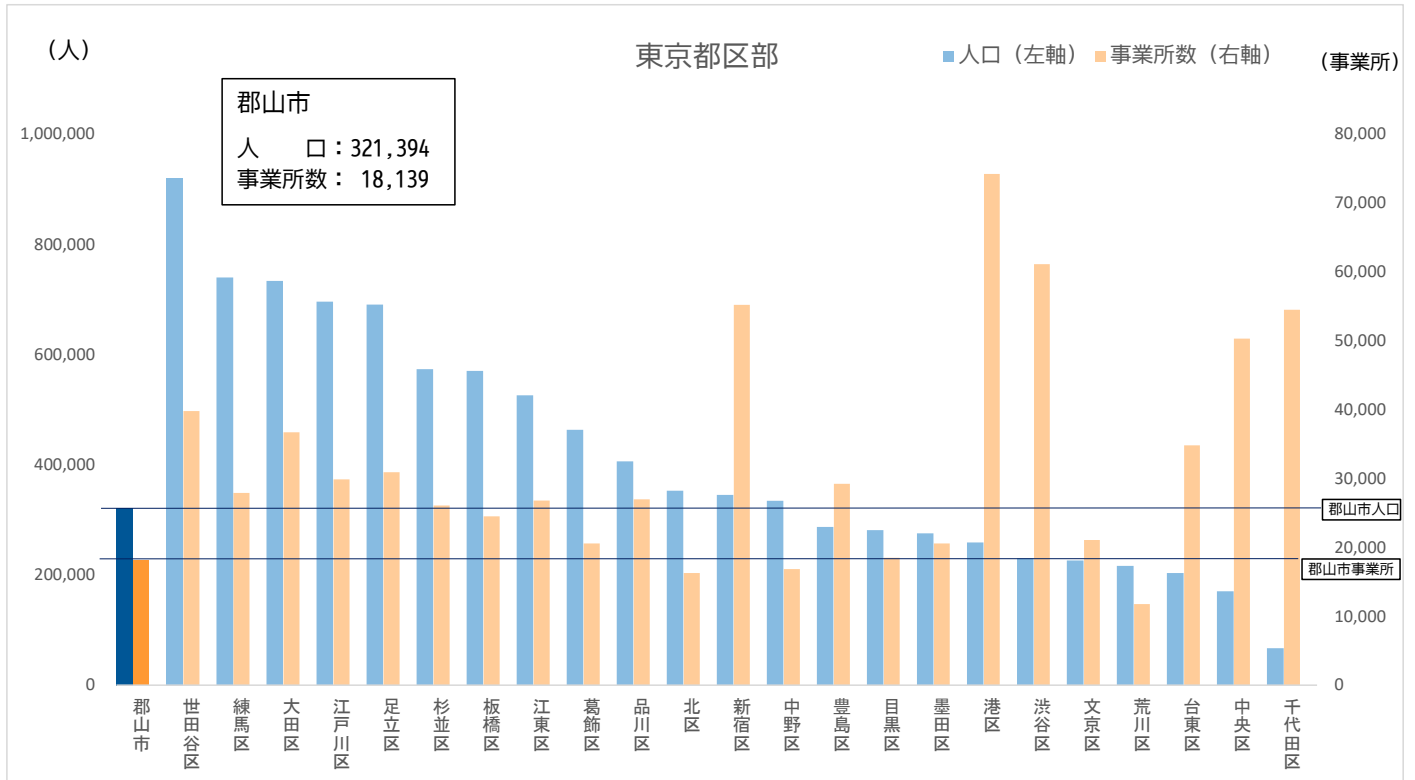

東京都内区市町村 人口(住民基本台帳人口)・事業所数 比較 (VS郡山市)

- ・郡山市と都内23区との人口の比較では、郡山市が豊島区以下10区よりも人口が多い。
- ・事業所数の比較では、郡山市より少ない区は3区にとどまる。

出典：人口「2021(令和3)年1月1日 住民基本台帳人口」
事業所数「2019(令和元)年6月1日 経済センサス-基礎調査」

- ・郡山市と都内市町村との比較において、郡山市の人口より多い市町村は八王子市(561,828人)、町田市(429,152人)のみ。
- ・事業所数のみの比較で郡山市を超えるのは、八王子市(22,342事業所)のみ。