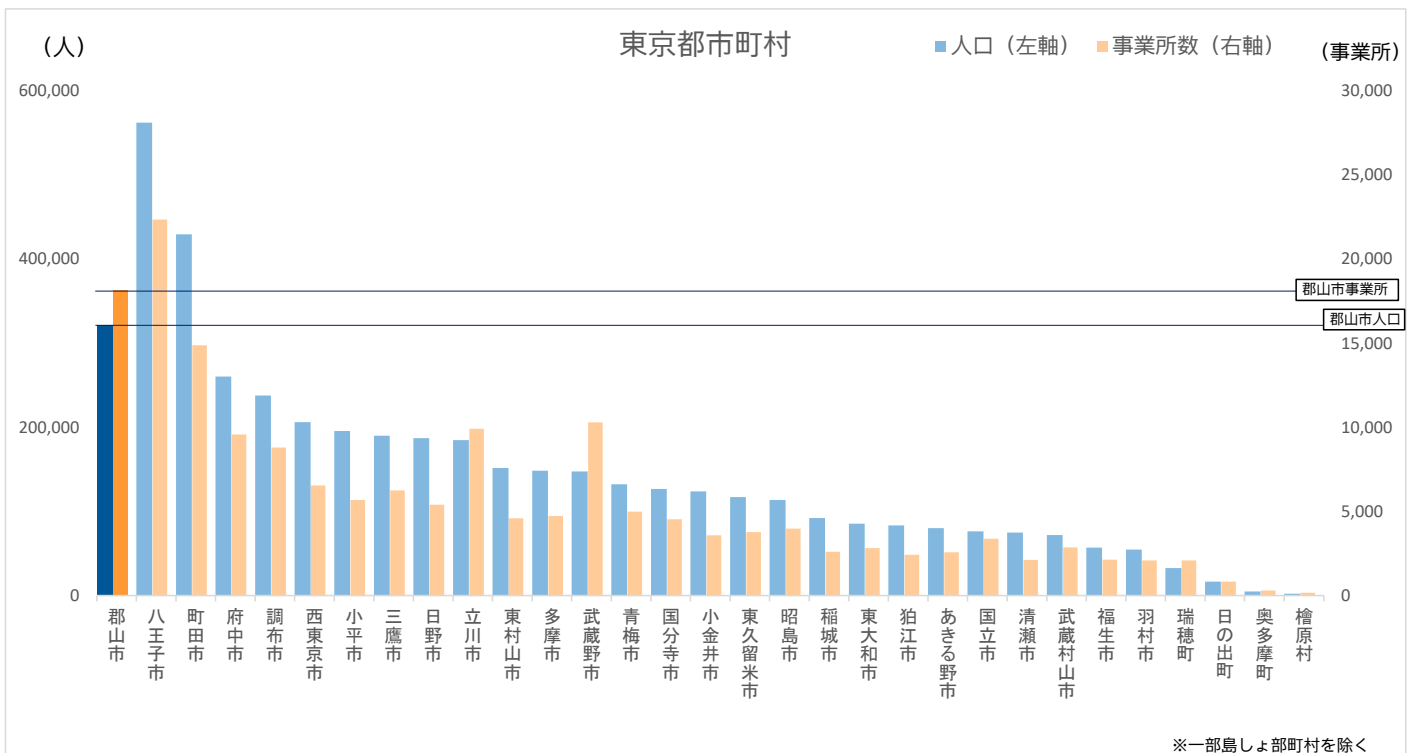

東京都内区市町村 人口(住民基本台帳人口)・事業所数 比較 (VS郡山市)

- ・郡山市と都内23区との人口の比較では、郡山市が豊島区以下10区よりも人口が多い。
- ・事業所数の比較では、郡山市より少ない区は3区にとどまる。

出典：人口「2021(令和3)年1月1日 住民基本台帳人口」
事業所数「2019(令和元)年6月1日 経済センサス-基礎調査」

- ・郡山市と都内市町村との比較において、郡山市の人口より多い市町村は八王子市(561,828人)、町田市(429,152人)のみ。
- ・事業所数のみの比較で郡山市を超えるのは、八王子市(22,342事業所)のみ。