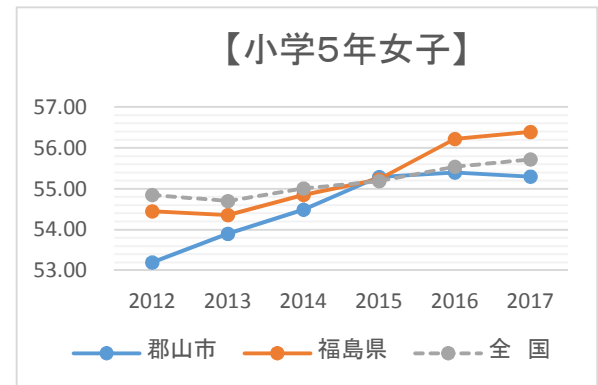

【小学5年女子】

年度	2012	2013	2014	2015	2016	2017
郡山市	53.20	53.90	54.49	55.29	55.40	55.30
福島県	54.45	54.36	54.85	55.23	56.22	56.39
全国	54.85	54.70	55.01	55.19	55.54	55.72

※震災直後の平成24年度と比較すると、郡山市の平均は2.1ポイント上昇しており、全国平均との差が縮まってきた。 (H27は全国平均を上回る)