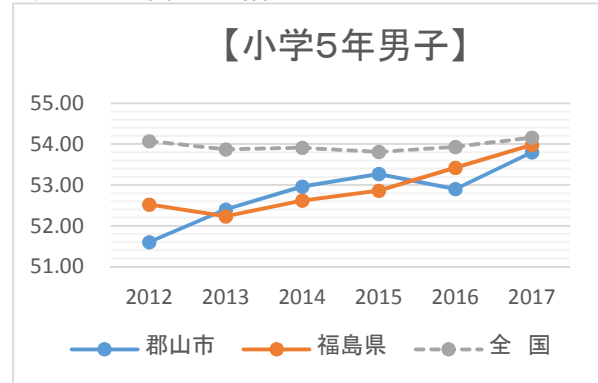

児童生徒の体力合計点（80点満点）の比較

○震災直後の平成24年度の数値は、県及び全国は抽出児童生徒の平均だが、郡山市は全児童生徒の平均。
○平成25年度以降は、小学5年生と中学2年生の体力テストを全国で実施。
○体力テストは、8種目（※）で実施。1種目10点満点。
（※）小学校…握力,上体起こし,長座体前屈,反復横とび,20mシャトルラン,50m走,立ち幅跳び,ソフトボール投げ
中学校…握力,上体起こし,長座体前屈,反復横とび,20mシャトルラン又は持久走,50m走,立ち幅跳び,ソフトボール投げ

6年間で一番良い結果

【小学5年男子】

年度	2012	2013	2014	2015	2016	2017
郡山市	51.60	52.40	52.96	53.27	52.90	53.80
福島県	52.52	52.23	52.62	52.86	53.42	53.98
全国	54.07	53.87	53.91	53.81	53.93	54.16

※全国平均は大きな変化はないが、郡山市の平均は震災直後の平成24年度と比較すると2.2ポイント上昇し全国平均に近づいている。