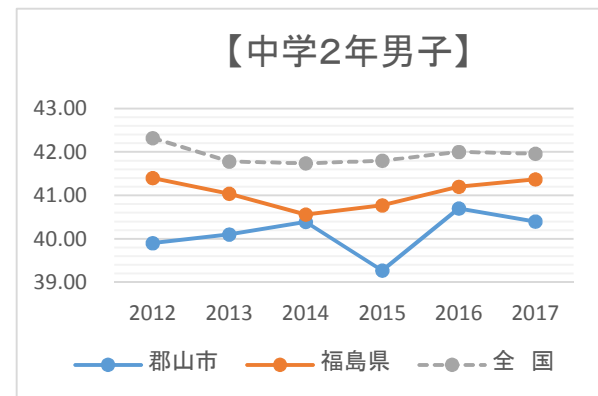

【中学2年男子】

年度	2012	2013	2014	2015	2016	2017
郡山市	39.90	40.10	40.39	39.27	40.70	40.40
福島県	41.40	41.04	40.56	40.77	41.20	41.37
全国	42.32	41.78	41.74	41.80	42.00	41.96

※震災直後の平成24年度と比較すると、郡山市の平均は0.5ポイント上昇している。