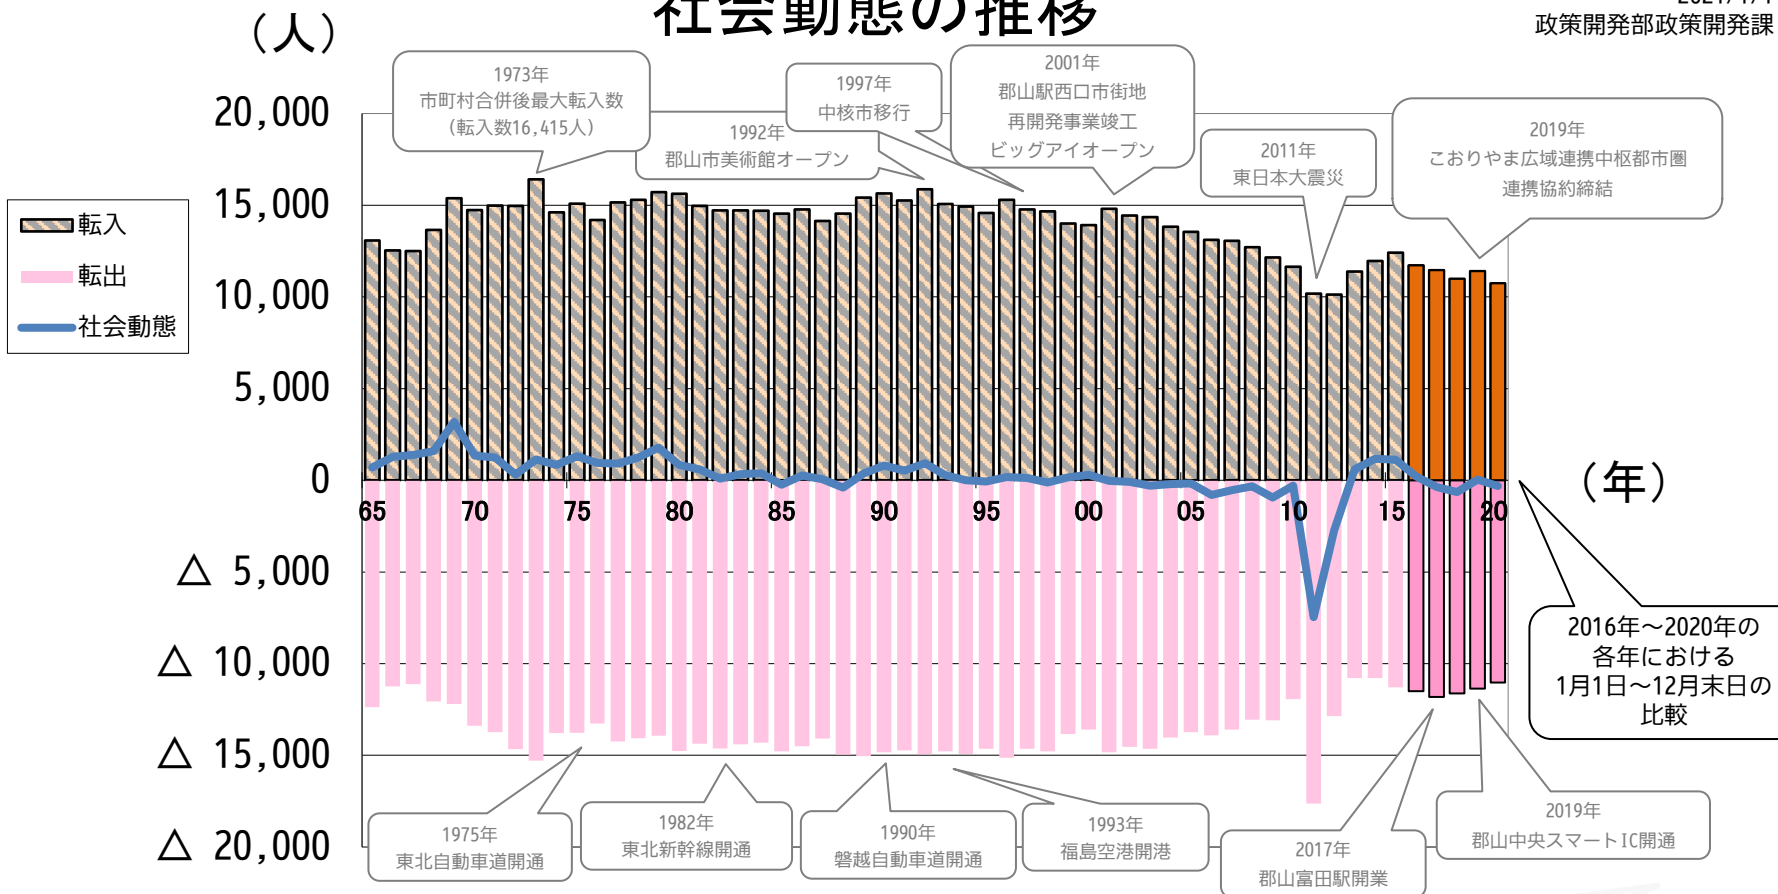

自然動態の推移

2021/1/1
政策開発部政策開発課

出典：郡山市統計書
総務省統計局「人口推計」

※1 1984年 市民文化センター開館 ※2 1991年 東山悠苑開設 ※3 2001年 ビッグアイオープン

社会動態の推移

2021/1/1
政策開発部政策開発課

出典：郡山市統計書

リニューアルオープン