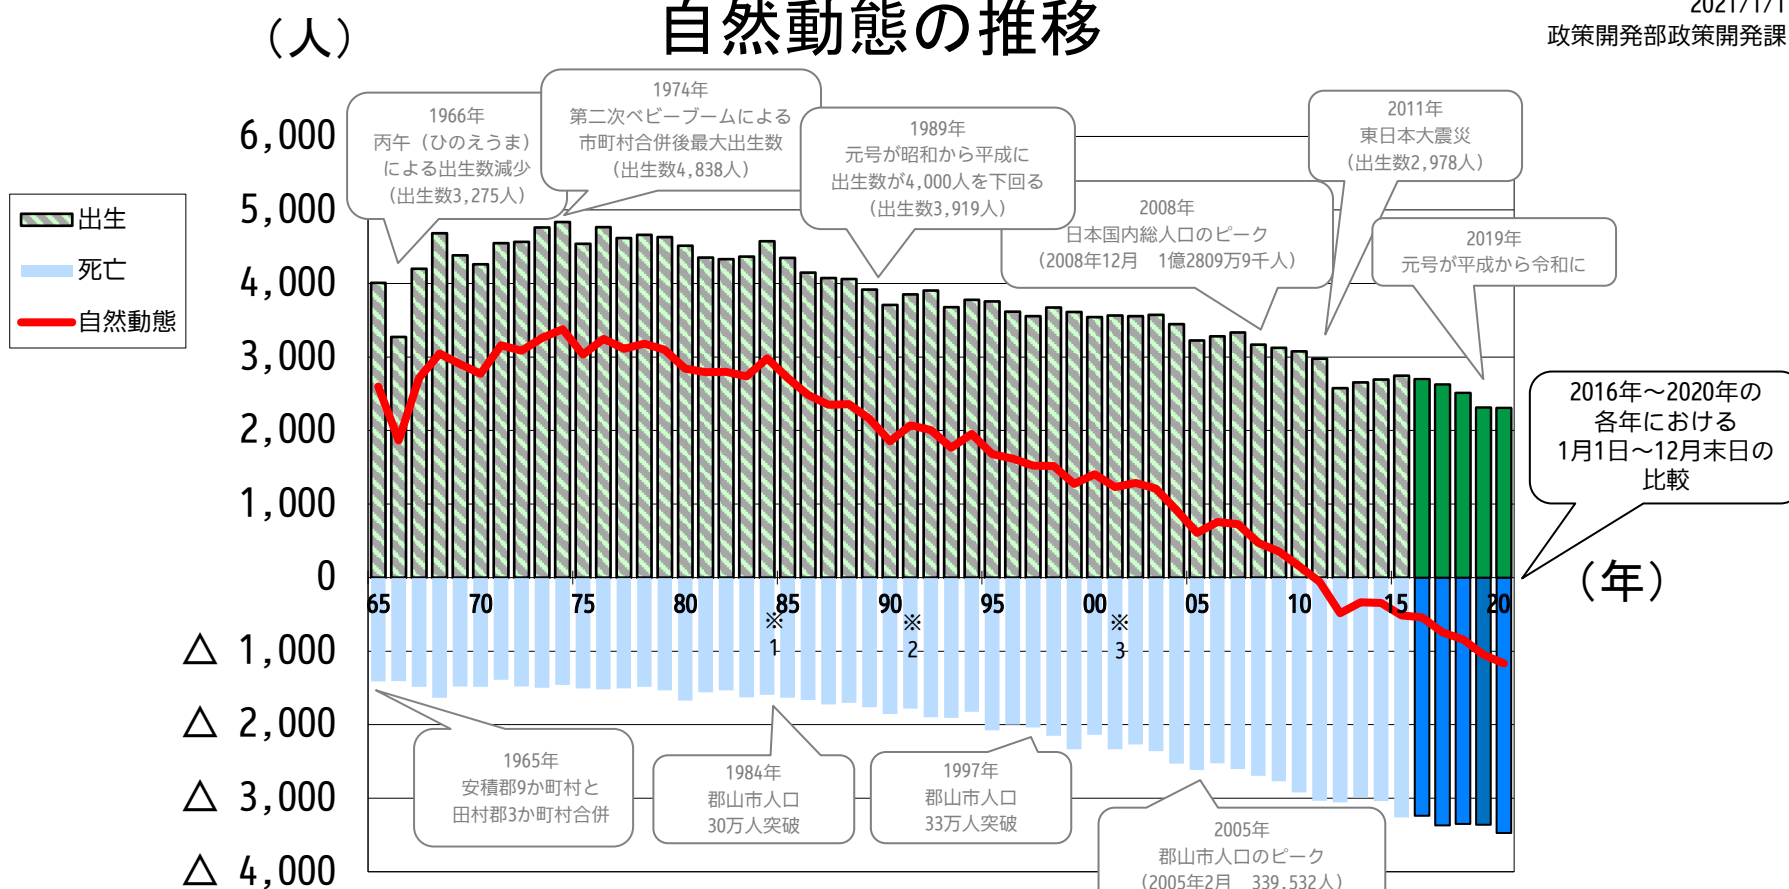

自然動態の推移

2021/1/1
政策開発部政策開発課

出典：郡山市統計書
総務省統計局「人口推計」

※1 1984年 市民文化センター開館 ※2 1991年 東山悠苑開設 ※3 2001年 ビッグアイオープン

社会動態の推移

2021/1/1
政策開発部政策開発課

出典：郡山市統計書

リニューアルオープン