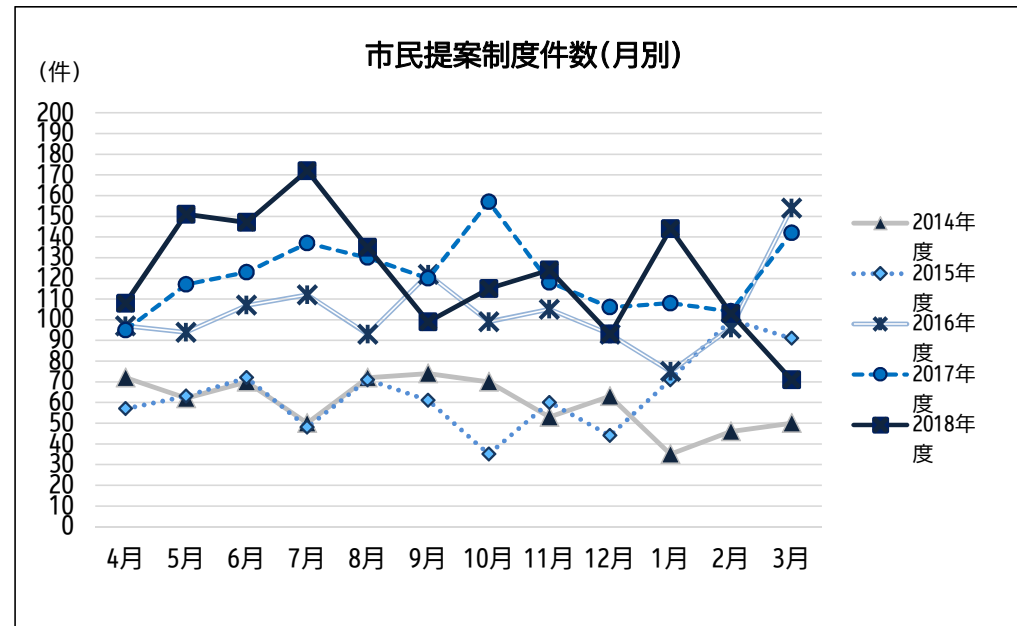

市民提案制度件数

(投：投書箱 ウ：ウェブサイト F：ファックス そ：その他 コ：ココナビこおりやま)

	2014					2015					2016					2017					2018								
	投	ウ	F	そ	計	投	ウ	F	そ	コ	計	投	ウ	F	そ	コ	計	投	ウ	F	そ	コ	計	投	ウ	F	そ	コ	計
4月	24	46	1	1	72	16	33	1	7	-	57	11	51	2	3	30	97	16	33	2	1	43	95	18	38	3	2	47	108
5月	12	48	2	0	62	12	42	3	6	-	63	13	42	1	5	33	94	14	48	6	5	44	117	16	61	2	1	71	151
6月	17	48	3	2	70	19	42	3	8	-	72	14	63	0	5	25	107	5	38	1	5	74	123	11	65	3	7	61	147
7月	11	37	1	1	50	7	31	3	7	-	48	20	34	1	5	52	112	20	45	5	5	62	137	19	104	2	10	37	172
8月	13	53	4	2	72	12	55	1	3	-	71	14	41	2	6	30	93	10	52	5	7	56	130	11	51	5	3	65	135
9月	12	57	4	1	74	14	39	1	7	-	61	9	49	5	4	55	122	8	46	7	1	58	120	9	40	0	2	48	99
10月	21	46	2	1	70	6	26	1	2	-	35	5	23	3	4	64	99	13	57	3	7	77	157	15	44	6	2	48	115
11月	12	35	6	0	53	11	40	4	5	-	60	8	34	8	3	52	105	8	55	3	12	40	118	10	39	7	2	66	124
12月	20	40	0	3	63	7	30	2	5	-	44	7	22	7	2	55	93	11	55	3	8	29	106	8	31	3	2	49	93
1月	10	23	1	1	35	4	32	5	3	27	71	5	32	1	3	34	75	8	42	6	7	45	108	3	54	2	3	82	144
2月	12	32	1	1	46	9	56	2	8	25	100	7	39	4	4	42	96	4	42	6	4	48	104	12	46	8	5	32	103
3月	15	29	1	5	50	10	54	1	2	24	91	13	54	2	9	76	154	11	53	3	11	64	142	4	22	3	2	40	71
合計	179	494	26	18	717	127	480	27	63	76	773	126	484	36	53	548	1,247	128	566	50	73	640	1,457	136	595	44	41	646	1,462