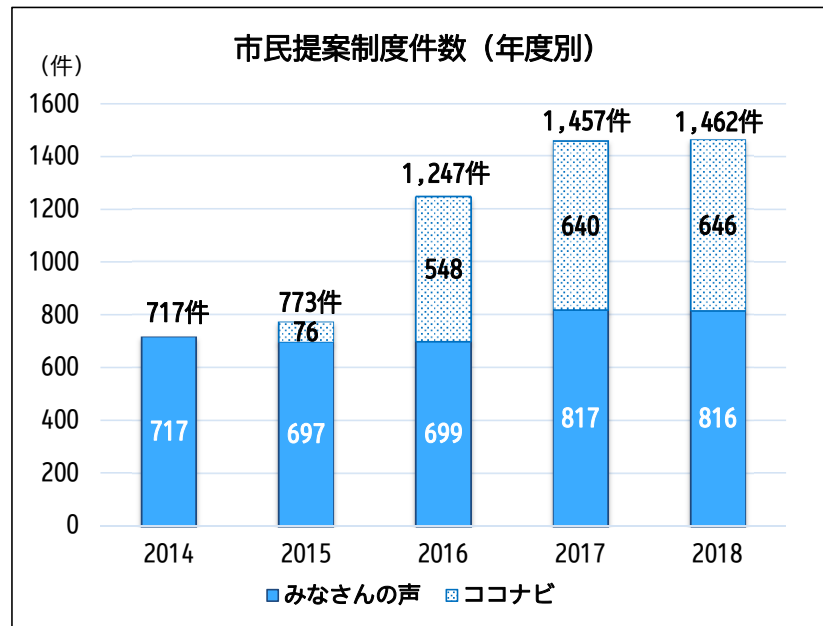

市民提案制度件数

(投：投書箱 ウ：ウェブサイト F：ファックス そ：その他 コ：ココナビこおりやま)

	2014					2015					2016					2017					2018								
	投	ウ	F	そ	計	投	ウ	F	そ	コ	計	投	ウ	F	そ	コ	計	投	ウ	F	そ	コ	計	投	ウ	F	そ	コ	計
4月	24	46	1	1	72	16	33	1	7	-	57	11	51	2	3	30	97	16	33	2	1	43	95	18	38	3	2	47	108
5月	12	48	2	0	62	12	42	3	6	-	63	13	42	1	5	33	94	14	48	6	5	44	117	16	61	2	1	71	151
6月	17	48	3	2	70	19	42	3	8	-	72	14	63	0	5	25	107	5	38	1	5	74	123	11	65	3	7	61	147
7月	11	37	1	1	50	7	31	3	7	-	48	20	34	1	5	52	112	20	45	5	5	62	137	19	104	2	10	37	172
8月	13	53	4	2	72	12	55	1	3	-	71	14	41	2	6	30	93	10	52	5	7	56	130	11	51	5	3	65	135
9月	12	57	4	1	74	14	39	1	7	-	61	9	49	5	4	55	122	8	46	7	1	58	120	9	40	0	2	48	99
10月	21	46	2	1	70	6	26	1	2	-	35	5	23	3	4	64	99	13	57	3	7	77	157	15	44	6	2	48	115
11月	12	35	6	0	53	11	40	4	5	-	60	8	34	8	3	52	105	8	55	3	12	40	118	10	39	7	2	66	124
12月	20	40	0	3	63	7	30	2	5	-	44	7	22	7	2	55	93	11	55	3	8	29	106	8	31	3	2	49	93
1月	10	23	1	1	35	4	32	5	3	27	71	5	32	1	3	34	75	8	42	6	7	45	108	3	54	2	3	82	144
2月	12	32	1	1	46	9	56	2	8	25	100	7	39	4	4	42	96	4	42	6	4	48	104	12	46	8	5	32	103
3月	15	29	1	5	50	10	54	1	2	24	91	13	54	2	9	76	154	11	53	3	11	64	142	4	22	3	2	40	71
合計	179	494	26	18	717	127	480	27	63	76	773	126	484	36	53	548	1,247	128	566	50	73	640	1,457	136	595	44	41	646	1,462