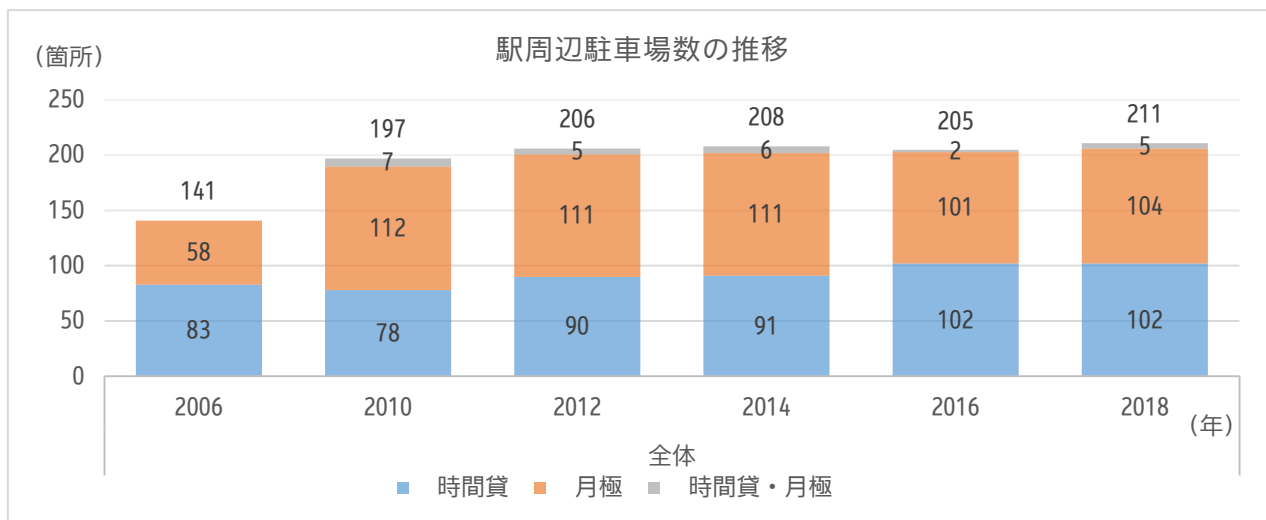

郡山駅周辺の駐車場数及び収容台数の推移

郡山駅周辺の駐車場数は、時間貸駐車場と月極駐車場を合わせて震災前の2010年頃から増え始め、近年は200箇所程度で推移している。また収容台数も、6,500台前後で推移している。

駐車場調査範囲
 (中町、駅前一丁目、駅前一丁目、大町一丁目、大町二丁目の一部、東宿、大名長)