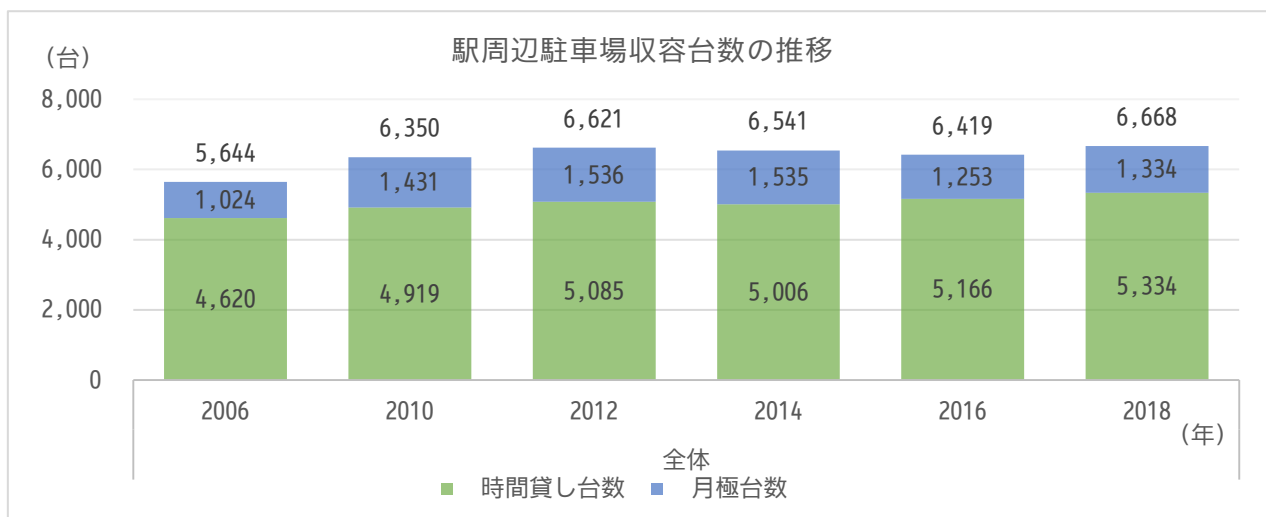

郡山駅周辺の駐車場数及び収容台数の推移

郡山駅周辺の駐車場数は、時間貸駐車場と月極駐車場を合わせて震災前の2010年頃から増え始め、近年は200箇所程度で推移している。また収容台数も、6,500台前後で推移している。

駐車場調査範囲
 (中町、駅前一丁目、駅前一丁目、大町一丁目、大町二丁目の一部、東宿、大名長)