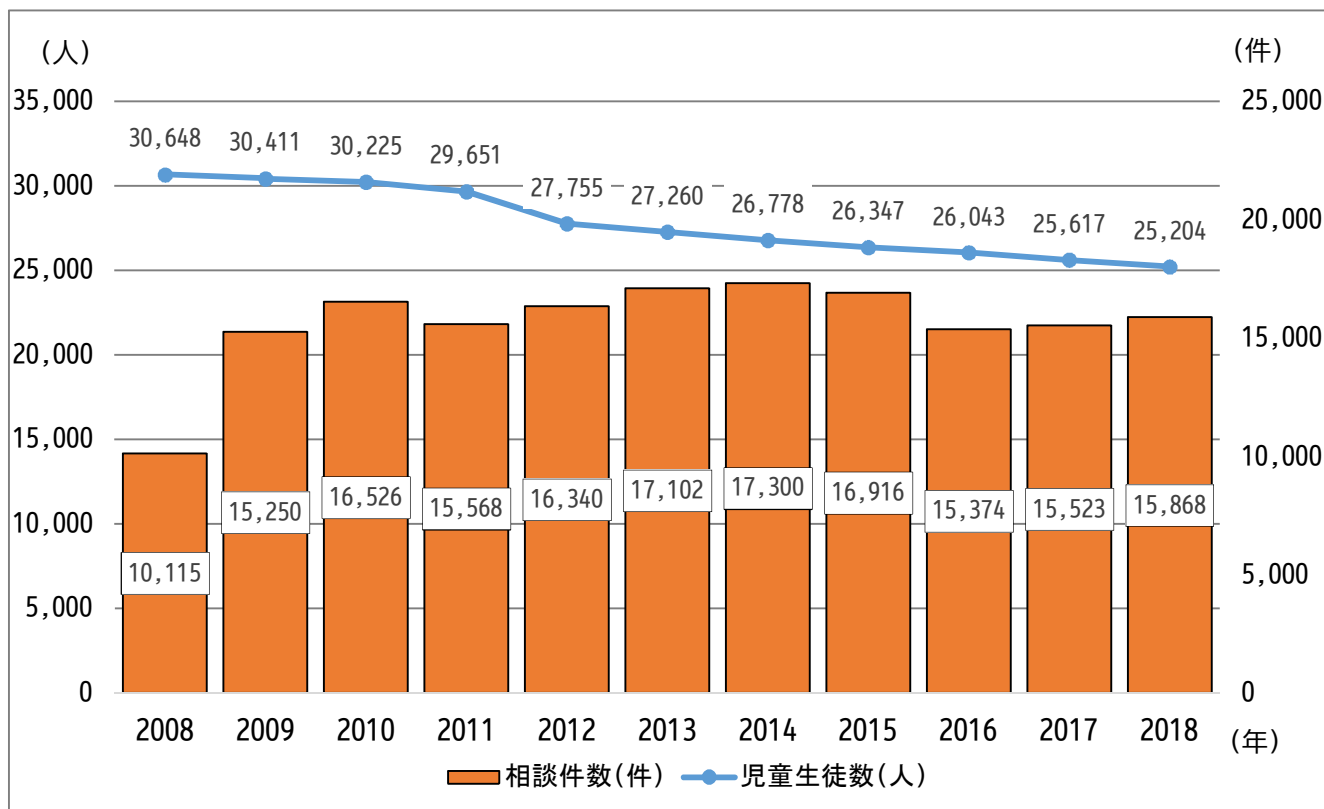

●市立学校児童生徒数とスクールカウンセラー相談件数の推移

※ 市立学校児童生徒数は、各年度5月1日現在  
スクールカウンセラー相談件数は、各年度3月31日現在