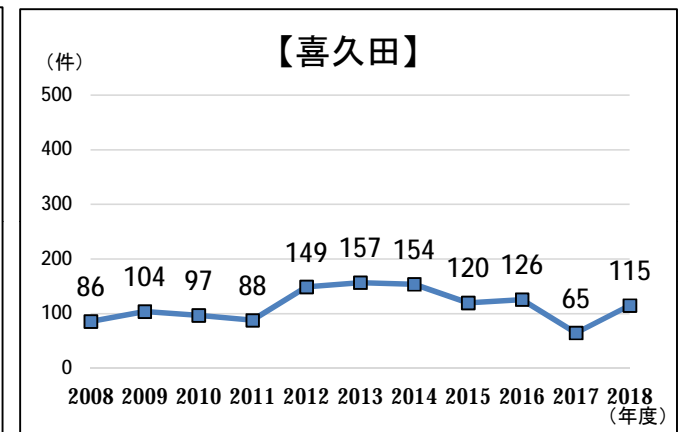

【地区別1】 建築基準法 建築確認申請件数