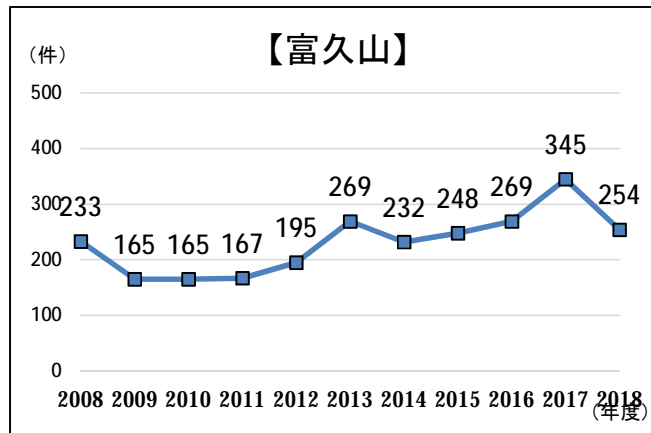

【地区別1】 建築基準法 建築確認申請件数