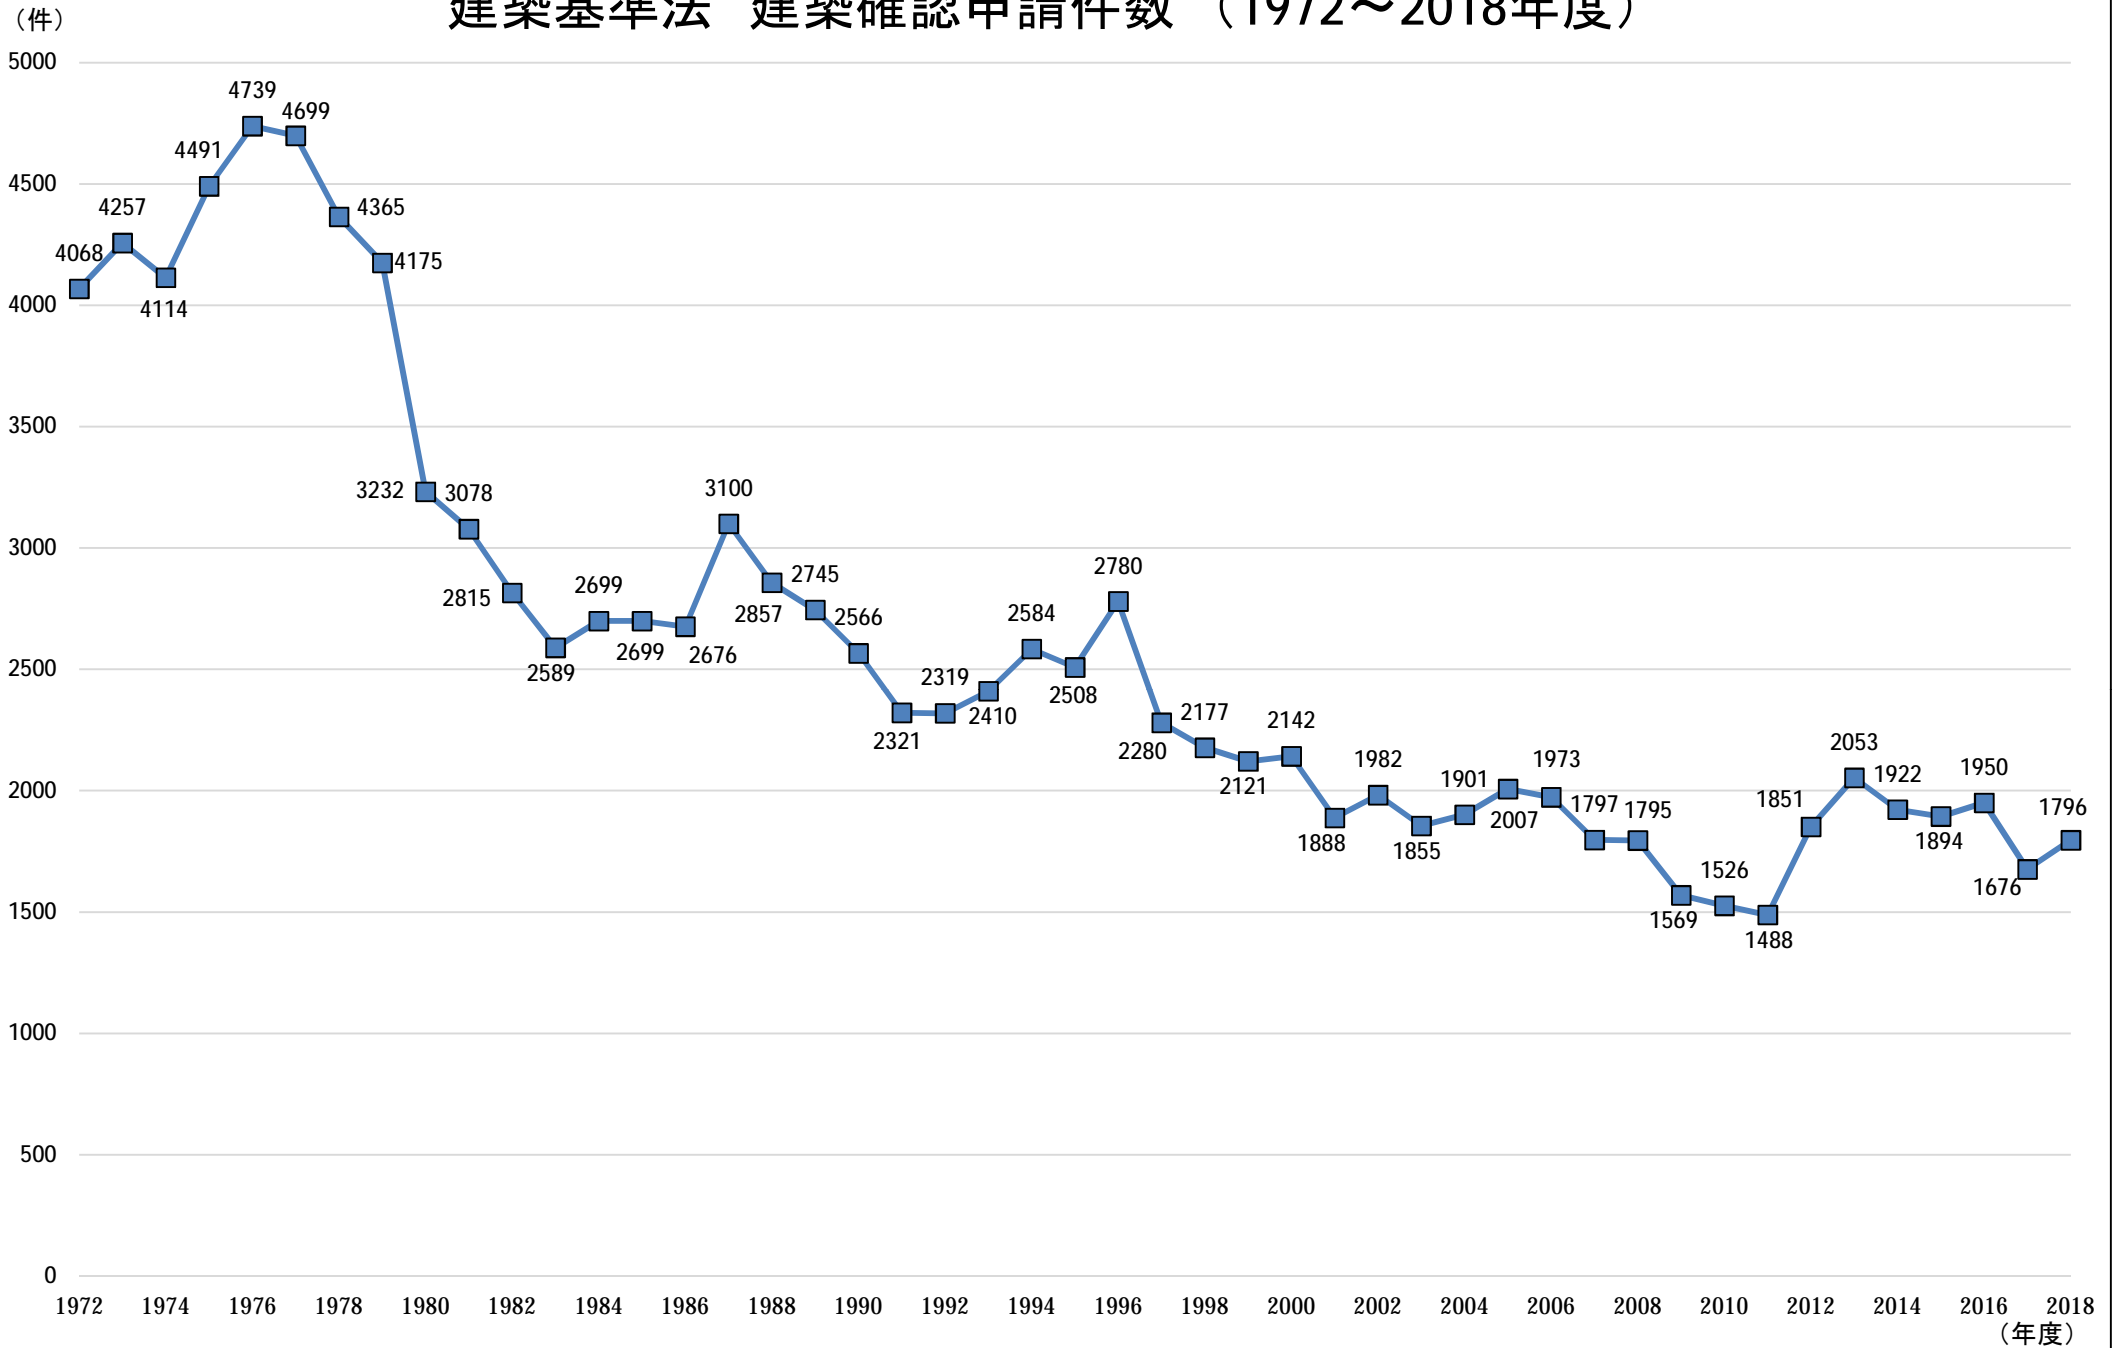

# 建築基準法 建築確認申請件数 (1972~2018年度)