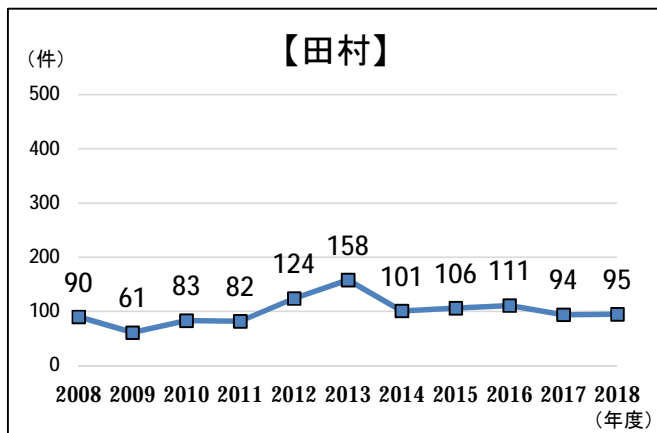

【地区別1】 建築基準法 建築確認申請件数