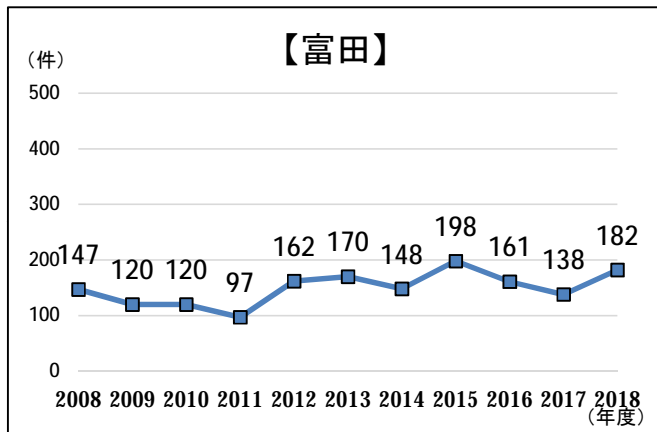

【地区別1】 建築基準法 建築確認申請件数