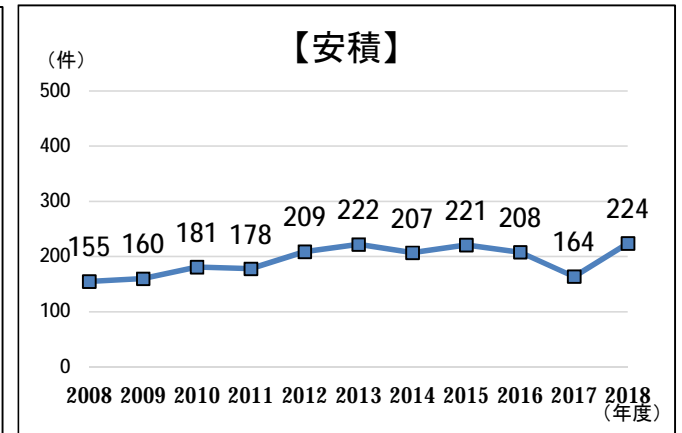

【地区別1】 建築基準法 建築確認申請件数