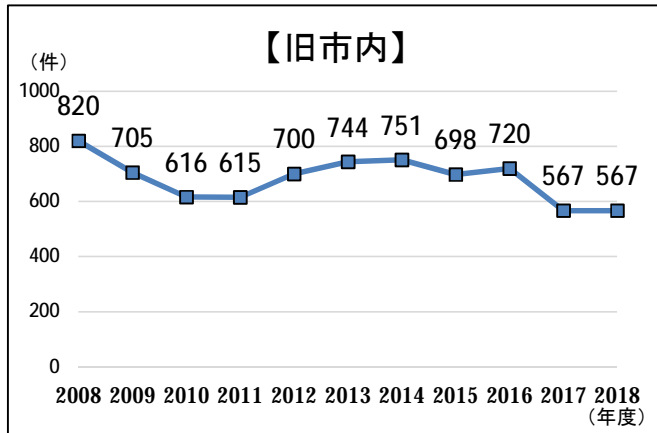

【地区別1】 建築基準法 建築確認申請件数