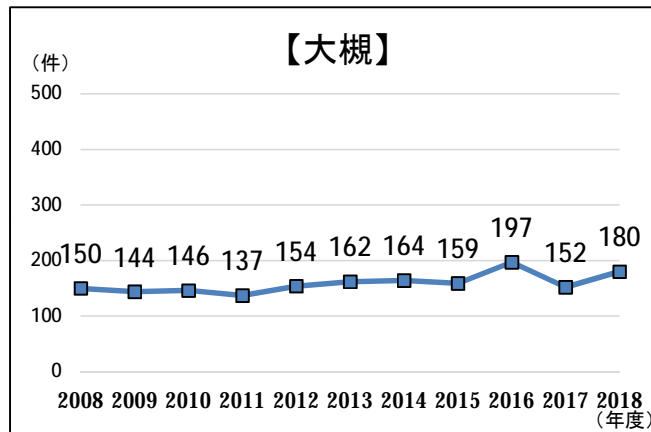

【地区別1】 建築基準法 建築確認申請件数