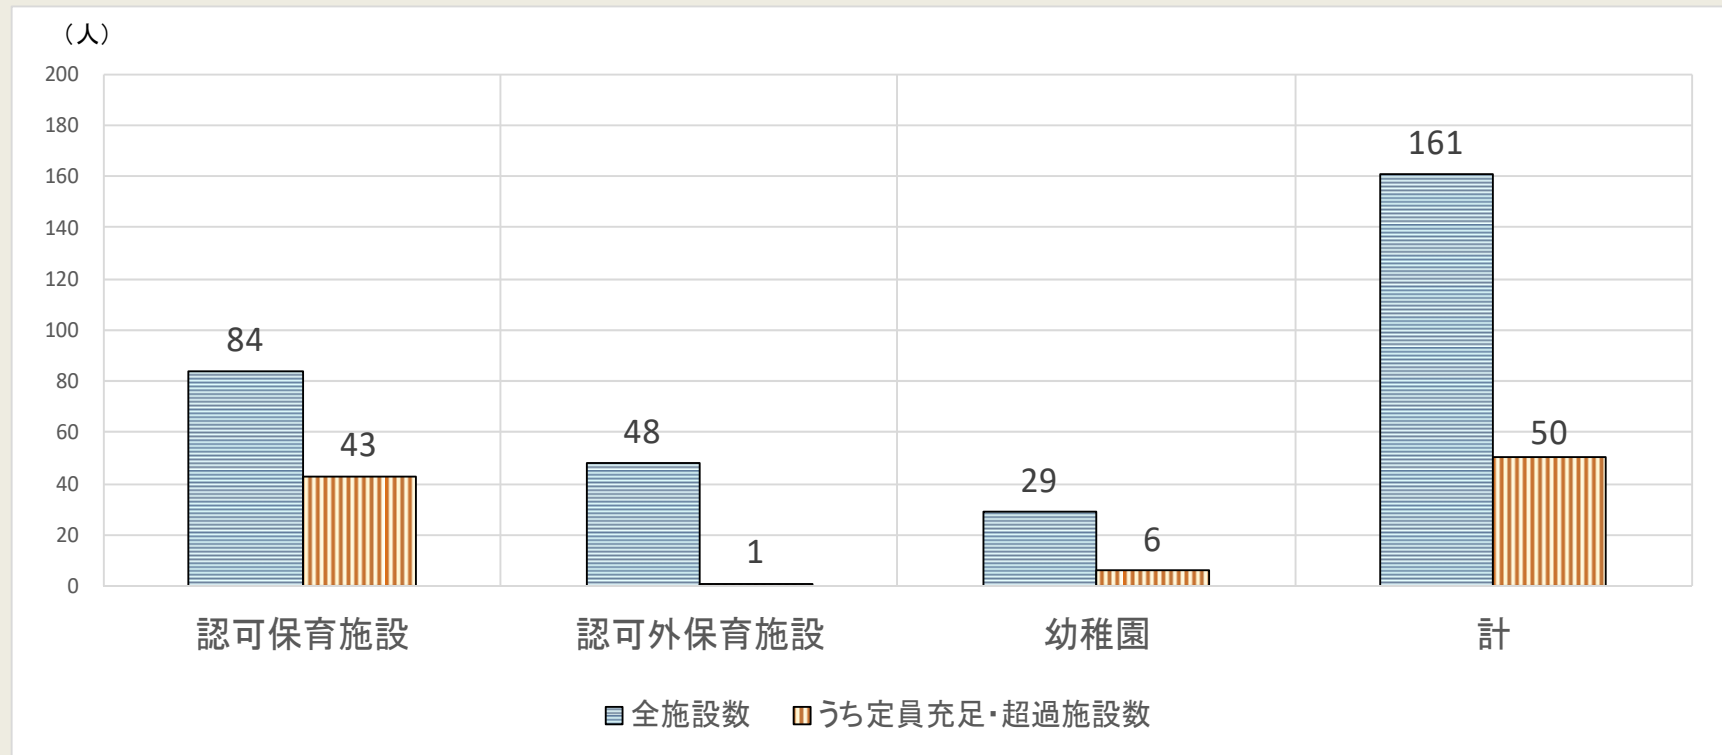

① 就学前児童(0～5歳児)施設種類別入所状況  
 〈定員・入所・欠員〉

2021.4.1現在

※認定こども園（1号）の施設数は、認定こども園（2・3号）で計上し、幼稚園施設数には含めない。  
 ※「定員の弾力的運用」により定員を超過して入所している施設があるため、「定員数－入所児童数＝欠員数」とならない。

② 就学前児童(0～5歳児)施設種類別入所状況  
 〈施設数・欠員施設数〉

2021.4.1現在

※認定こども園(1号)の施設数は、認定こども園(2・3号)で計上し、幼稚園施設数には含めない。