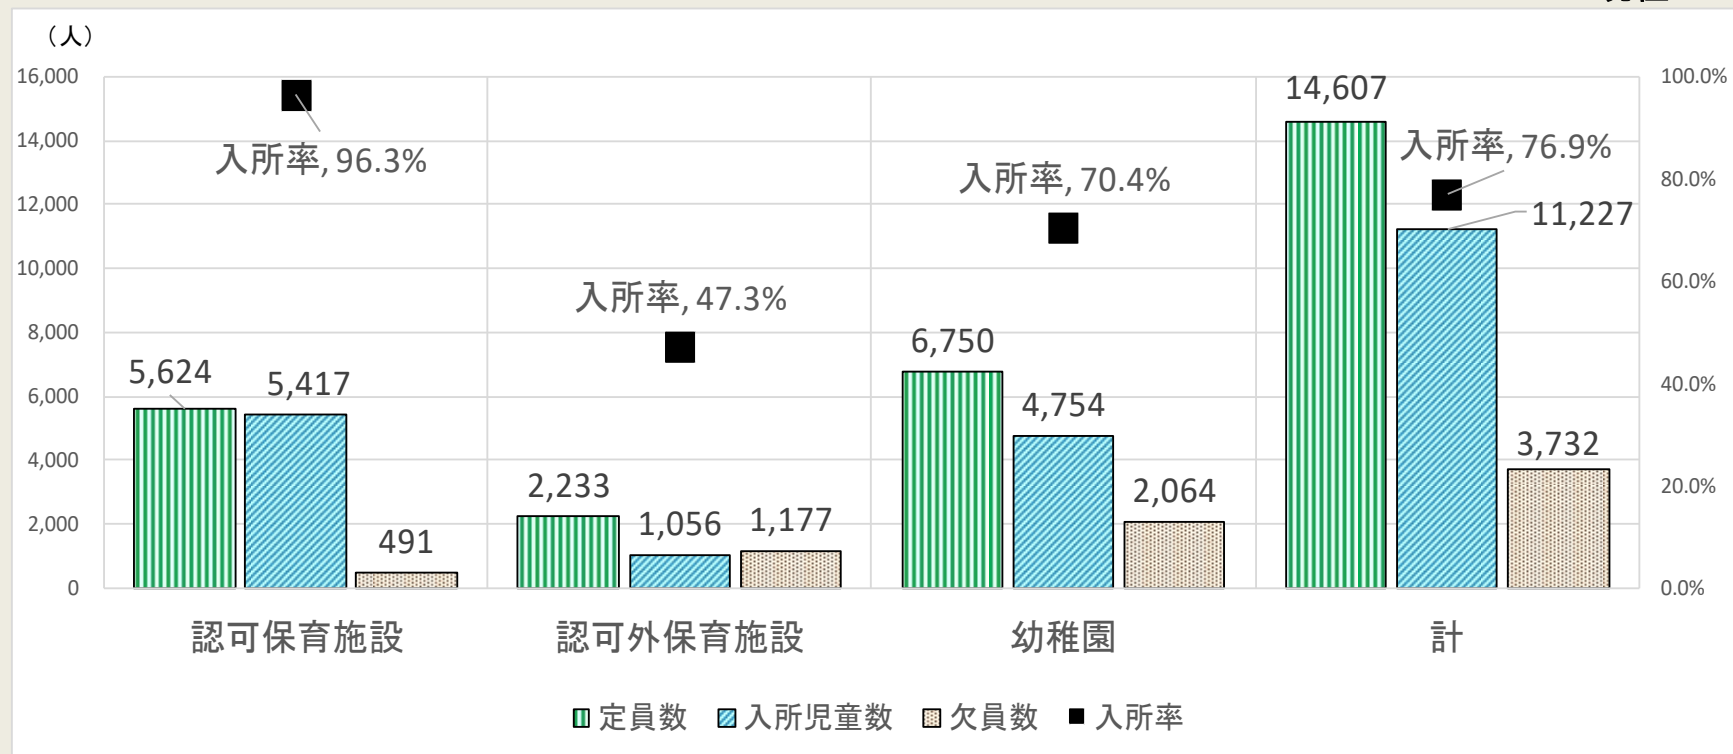

① 就学前児童(0～5歳児)施設種類別入所状況  
 〈定員・入所・欠員〉

2021.4.1現在

※認定こども園（1号）の施設数は、認定こども園（2・3号）で計上し、幼稚園施設数には含めない。  
 ※「定員の弾力的運用」により定員を超過して入所している施設があるため、「定員数－入所児童数＝欠員数」とならない。

② 就学前児童(0～5歳児)施設種類別入所状況  
 〈施設数・欠員施設数〉

2021.4.1現在

※認定こども園(1号)の施設数は、認定こども園(2・3号)で計上し、幼稚園施設数には含めない。