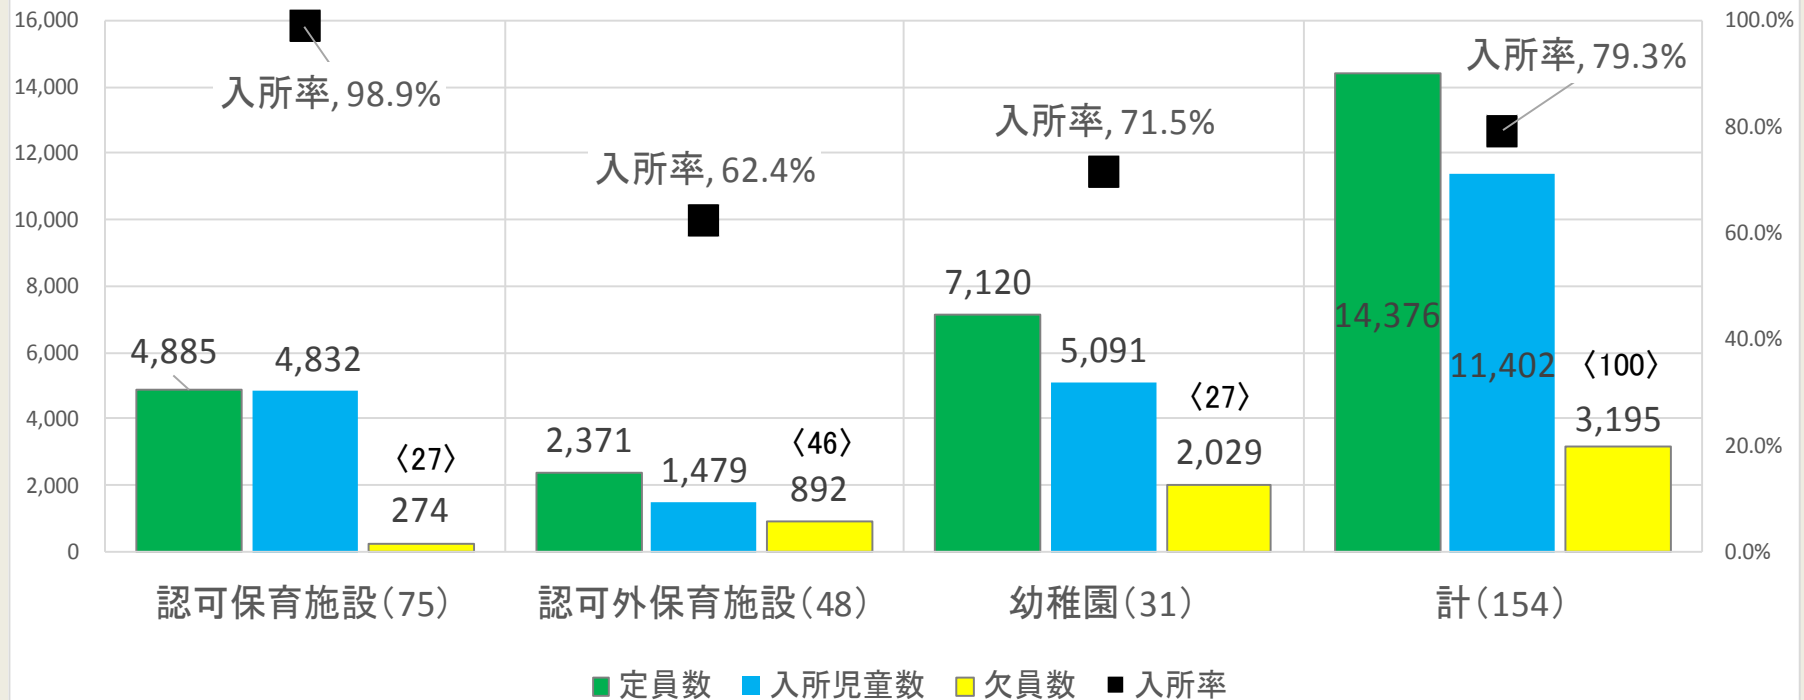

就学前児童(0歳-5歳)施設種類別入所状況 〈定員・入所・欠員〉

2019.4.1時点

※グラフ中〈 〉内は定員割れ施設数

※認定こども園(1号)の施設数は、認定こども園(2・3号)で計上し、幼稚園施設数には含めない