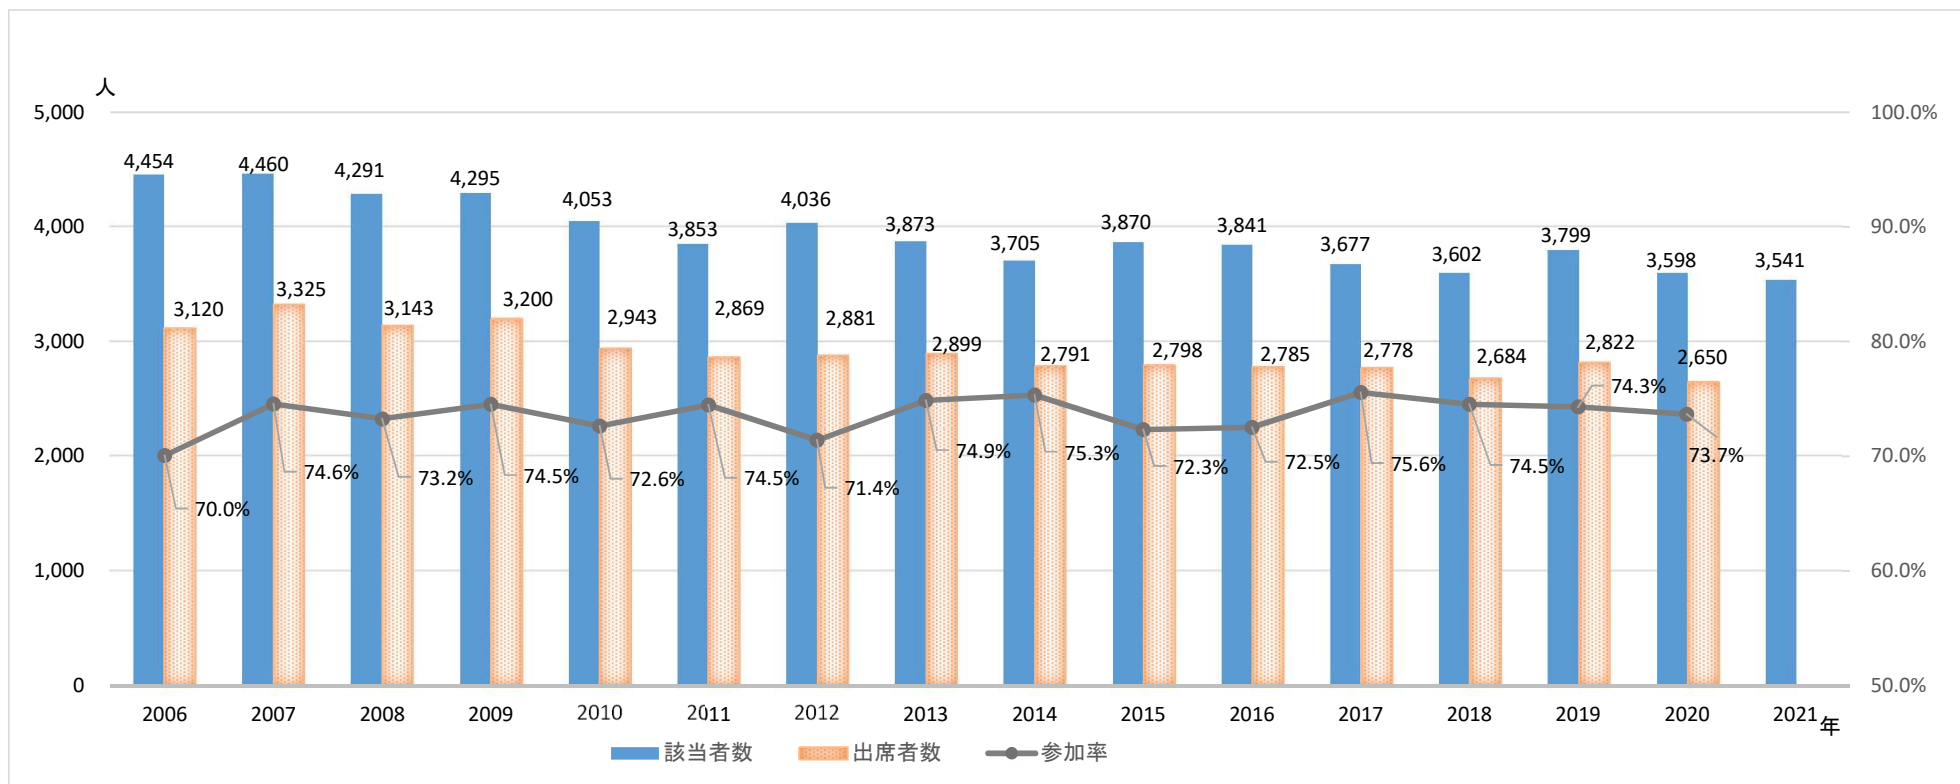

郡山市における成人式該当者数・出席者数の推移

開催年	2006 (平成18年)	2007 (平成19年)	2008 (平成20年)	2009 (平成21年)	2010 (平成22年)	2011 (平成23年)	2012 (平成24年)	2013 (平成25年)	2014 (平成26年)	2015 (平成27年)	2016 (平成28年)	2017 (平成29年)	2018 (平成30年)	2019 (平成31年)	2020 (令和2年)	2021 (令和3年)
開催年度	平成17年度	平成18年度	平成19年度	平成20年度	平成21年度	平成22年度	平成23年度	平成24年度	平成25年度	平成26年度	平成27年度	平成28年度	平成29年度	平成30年度	令和元年度	令和2年度
該当者数	4,454	4,460	4,291	4,295	4,053	3,853	4,036	3,873	3,705	3,870	3,841	3,677	3,602	3,799	3,598	3,541
出席者数	3,120	3,325	3,143	3,200	2,943	2,869	2,881	2,899	2,791	2,798	2,785	2,778	2,684	2,822	2,650	
参加率	70.0%	74.6%	73.2%	74.5%	72.6%	74.5%	71.4%	74.9%	75.3%	72.3%	72.5%	75.6%	74.5%	74.3%	73.7%	
住民登録者数	4,079	3,991	3,895	3,823	3,590	3,481	3,613	3,479	3,340	3,526	3,510	3,361	3,232	3,420	3,242	3,275
市外在住者数	375	469	396	472	463	372	423	394	365	344	331	316	370	379	356	266

※該当者数内訳（住民登録者＋市外在住者）

※市外在住者とは、進学・就職等により郡山市から転出し、郡山市の成人のつどいに参加申請した方

※2021年の出席者数及び参加率はオンライン開催のため集計できなかったことから空欄となっています。