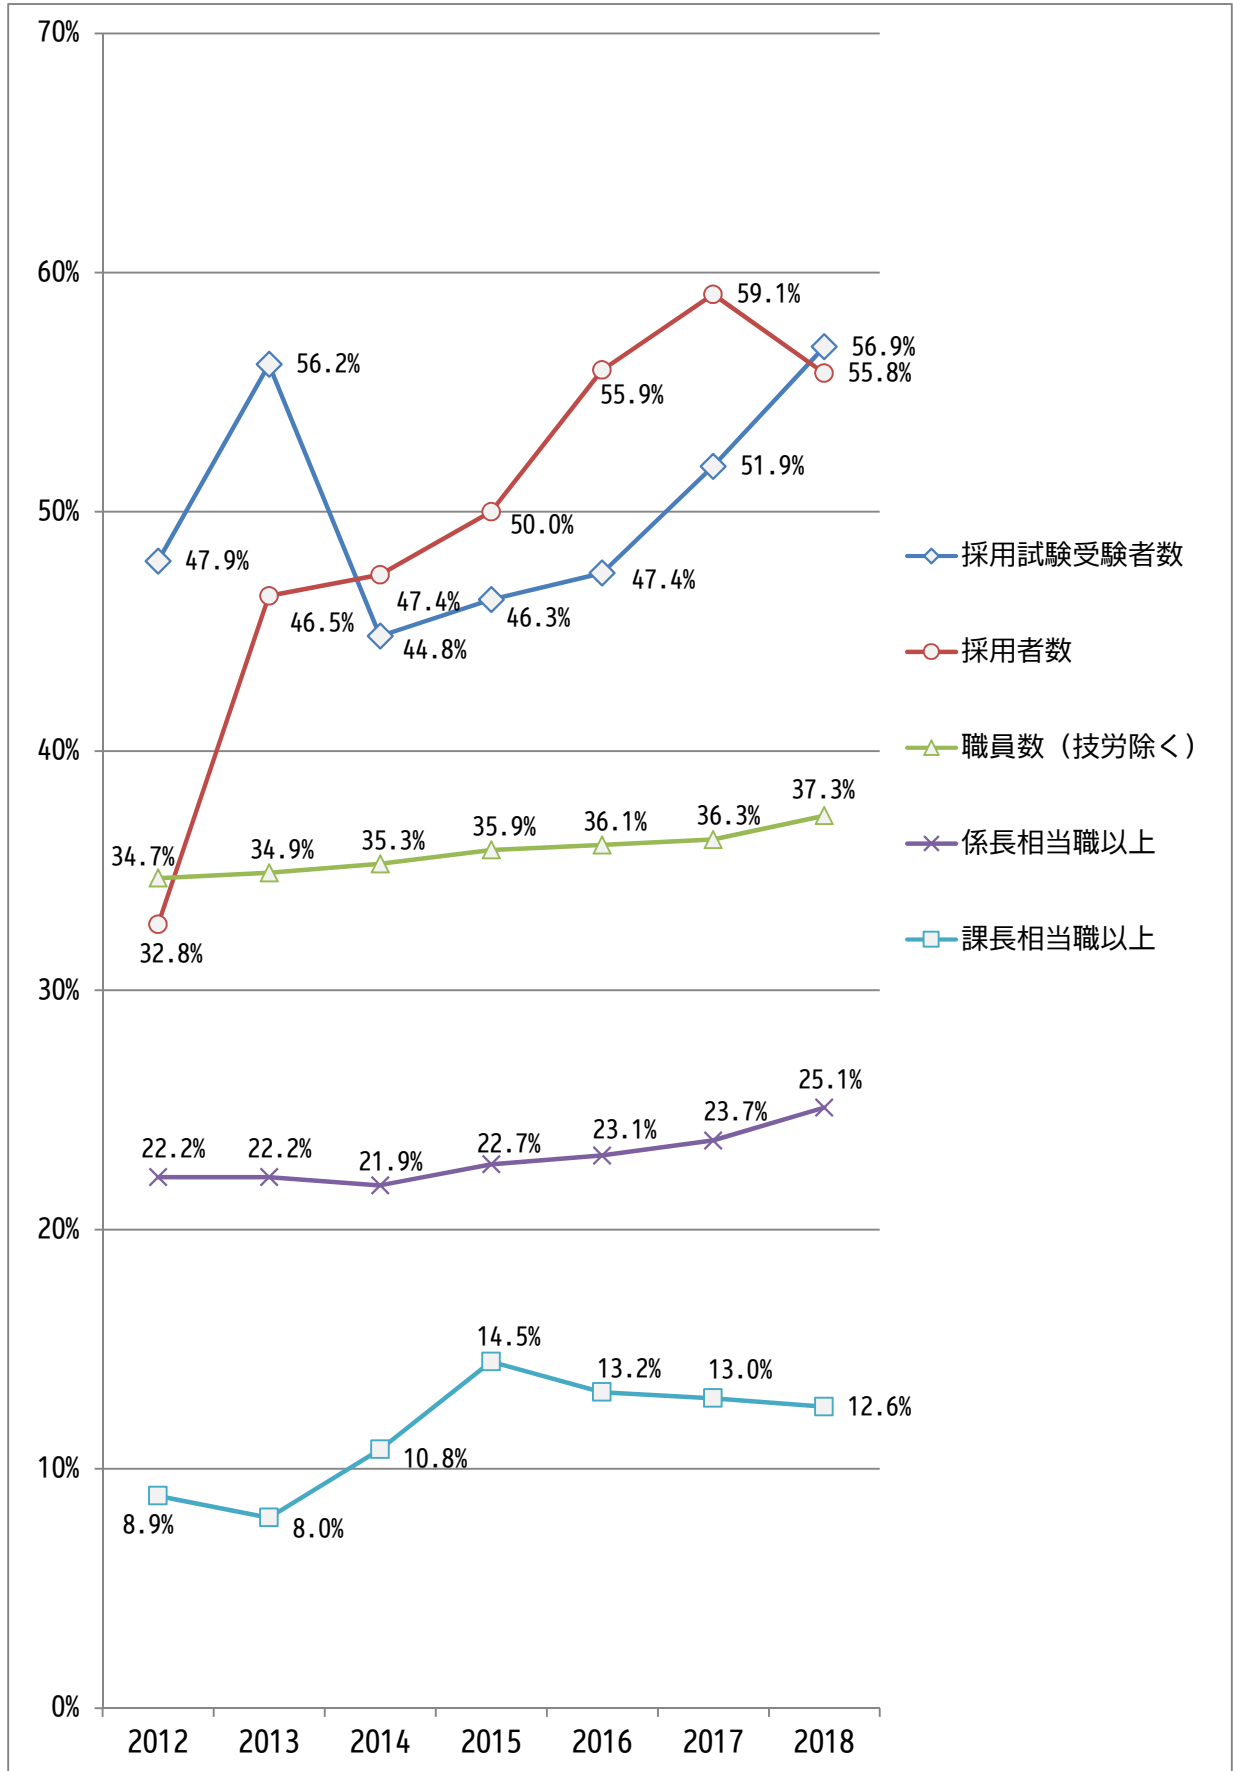

郡山市役所における女性登用率等の推移

※2018年の採用試験受験者数は後期試験（2018年9月23日実施分）までの実績