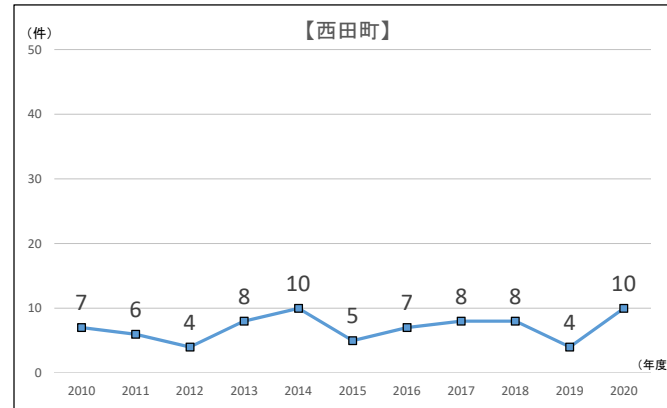

建設リサイクル法 解体届出件数 (2002～2020年度)

【地区別1】建設リサイクル法 解体届出件数

【地区別2】建設リサイクル法 解体届出件数

【面積別】建設リサイクル法 解体届出件数