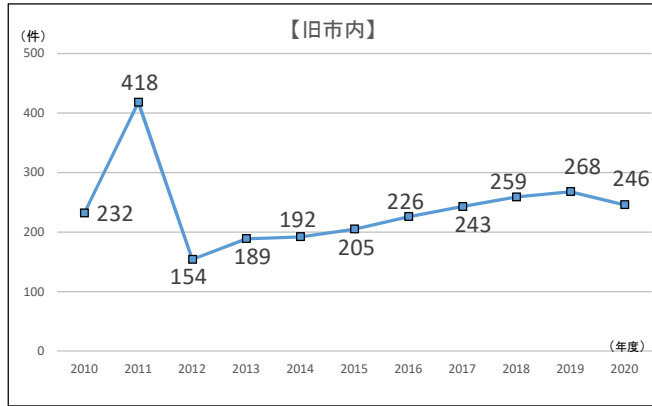

建設リサイクル法 解体届出件数 (2002～2020年度)

【地区別1】建設リサイクル法 解体届出件数

【地区別2】建設リサイクル法 解体届出件数

【面積別】建設リサイクル法 解体届出件数