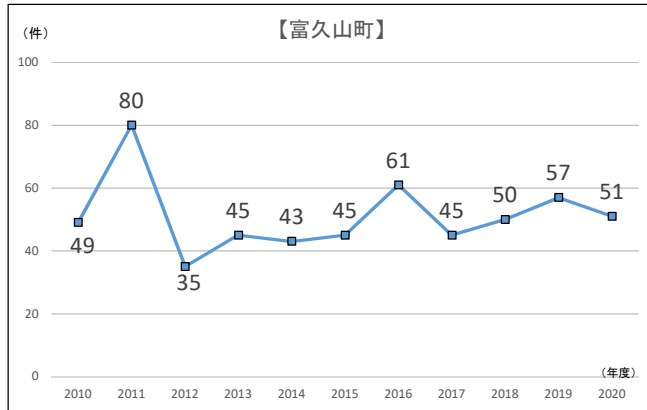

建設リサイクル法 解体届出件数 (2002～2020年度)

【地区別1】建設リサイクル法 解体届出件数

【地区別2】建設リサイクル法 解体届出件数

【面積別】建設リサイクル法 解体届出件数