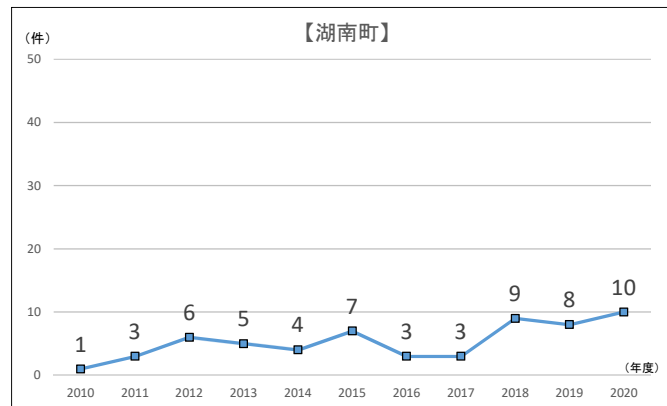

建設リサイクル法 解体届出件数 (2002～2020年度)

【地区別1】建設リサイクル法 解体届出件数

【地区別2】建設リサイクル法 解体届出件数

【面積別】建設リサイクル法 解体届出件数