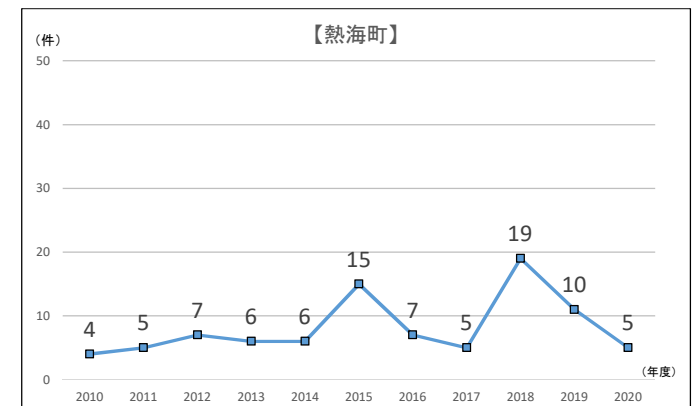

建設リサイクル法 解体届出件数 (2002～2020年度)

【地区別1】建設リサイクル法 解体届出件数

【地区別2】建設リサイクル法 解体届出件数

【面積別】建設リサイクル法 解体届出件数