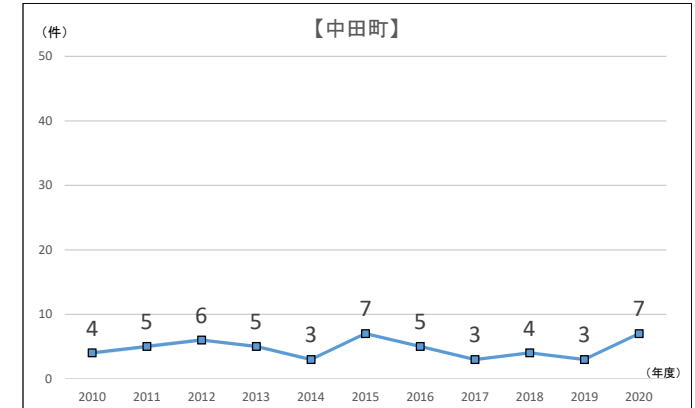

建設リサイクル法 解体届出件数 (2002～2020年度)

【地区別1】建設リサイクル法 解体届出件数

【地区別2】建設リサイクル法 解体届出件数

【面積別】建設リサイクル法 解体届出件数