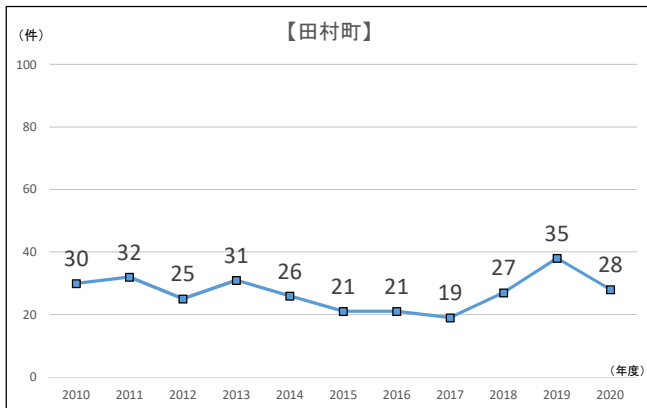

建設リサイクル法 解体届出件数 (2002～2020年度)

【地区別1】建設リサイクル法 解体届出件数

【地区別2】建設リサイクル法 解体届出件数

【面積別】建設リサイクル法 解体届出件数