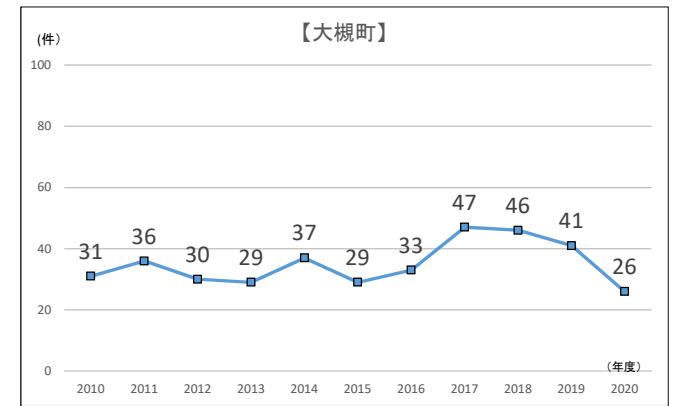

建設リサイクル法 解体届出件数 (2002～2020年度)

【地区別1】建設リサイクル法 解体届出件数

【地区別2】建設リサイクル法 解体届出件数

【面積別】建設リサイクル法 解体届出件数