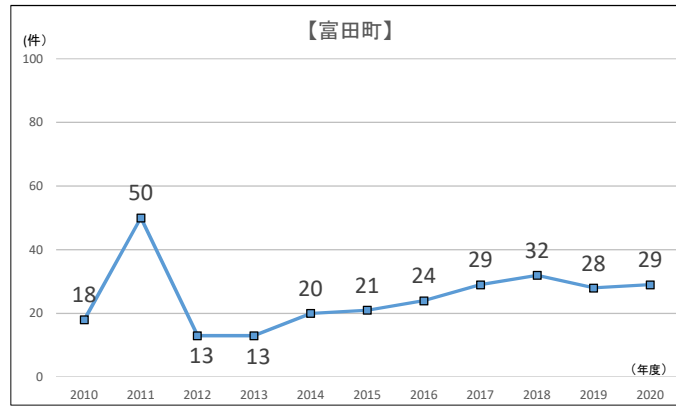

建設リサイクル法 解体届出件数 (2002～2020年度)

【地区別1】建設リサイクル法 解体届出件数

【地区別2】建設リサイクル法 解体届出件数

【面積別】建設リサイクル法 解体届出件数