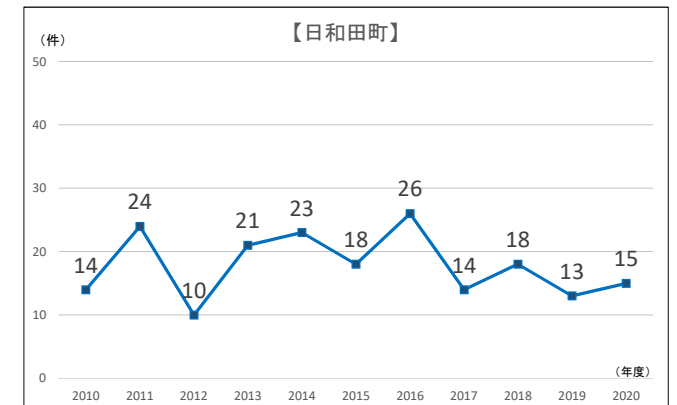

建設リサイクル法 解体届出件数 (2002～2020年度)

【地区別1】建設リサイクル法 解体届出件数

【地区別2】建設リサイクル法 解体届出件数

【面積別】建設リサイクル法 解体届出件数