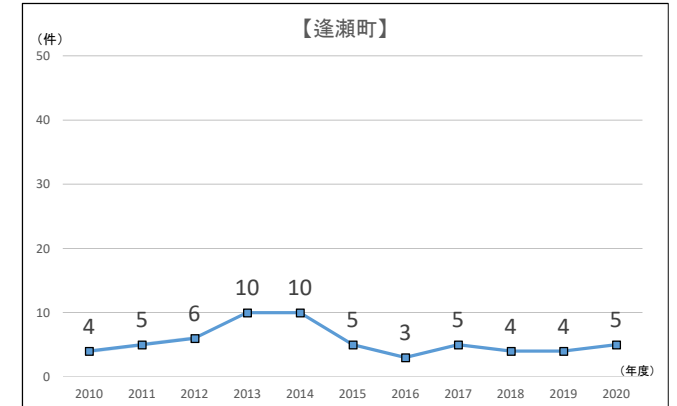

建設リサイクル法 解体届出件数 (2002～2020年度)

【地区別1】建設リサイクル法 解体届出件数

【地区別2】建設リサイクル法 解体届出件数

【面積別】建設リサイクル法 解体届出件数