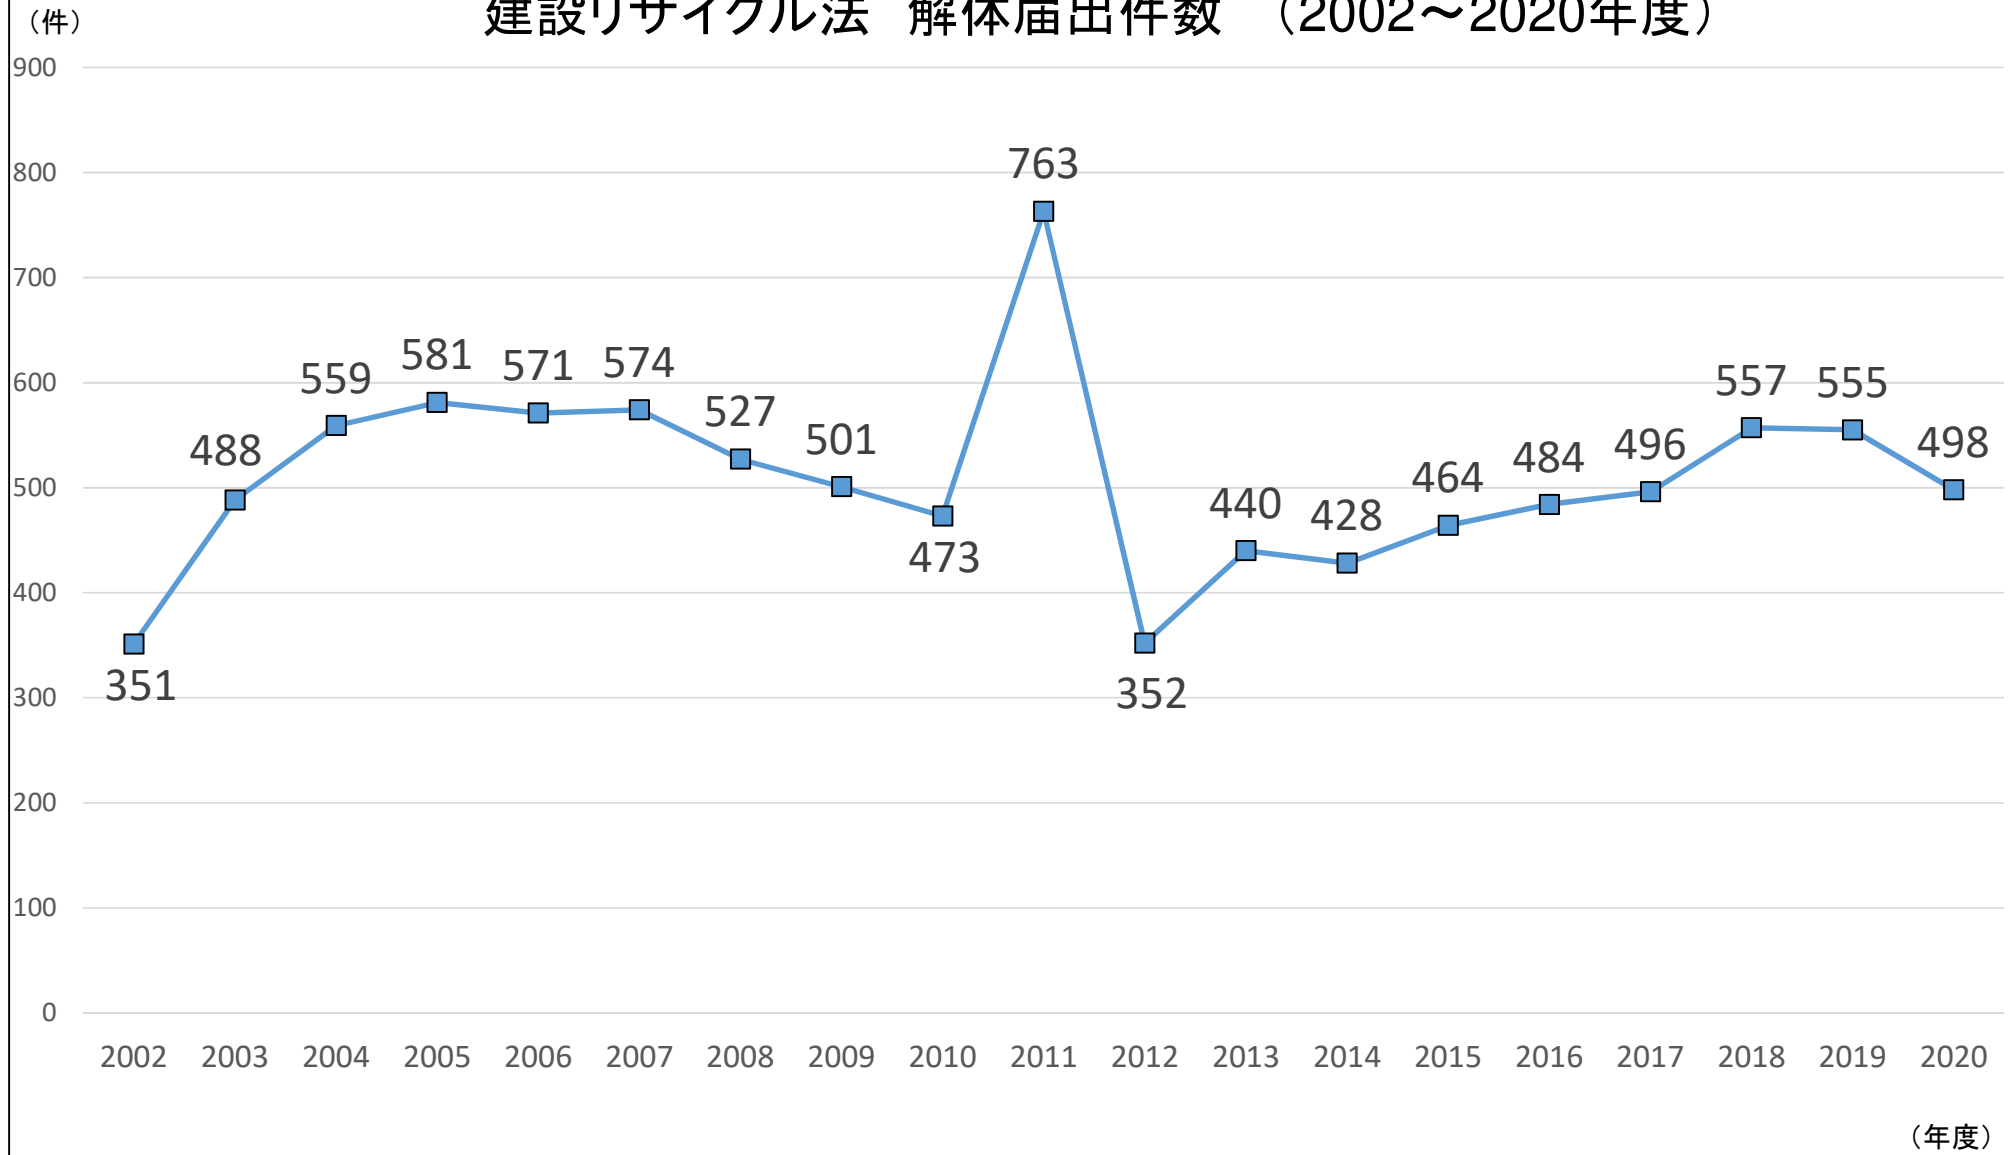

建設リサイクル法 解体届出件数 (2002～2020年度)

【地区別1】建設リサイクル法 解体届出件数

【地区別2】建設リサイクル法 解体届出件数

【面積別】建設リサイクル法 解体届出件数