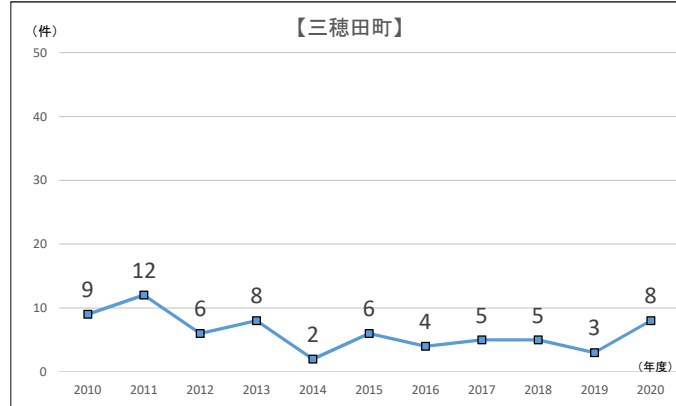

建設リサイクル法 解体届出件数 (2002～2020年度)

【地区別1】建設リサイクル法 解体届出件数

【地区別2】建設リサイクル法 解体届出件数

【面積別】建設リサイクル法 解体届出件数