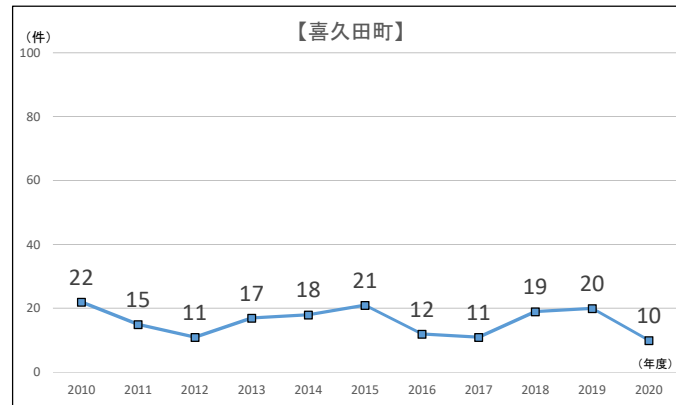

建設リサイクル法 解体届出件数 (2002～2020年度)

【地区別1】建設リサイクル法 解体届出件数

【地区別2】建設リサイクル法 解体届出件数

【面積別】建設リサイクル法 解体届出件数