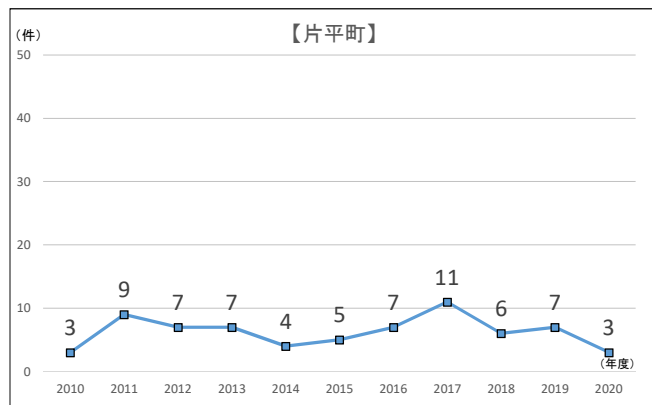

建設リサイクル法 解体届出件数 (2002～2020年度)

【地区別1】建設リサイクル法 解体届出件数

【地区別2】建設リサイクル法 解体届出件数

【面積別】建設リサイクル法 解体届出件数