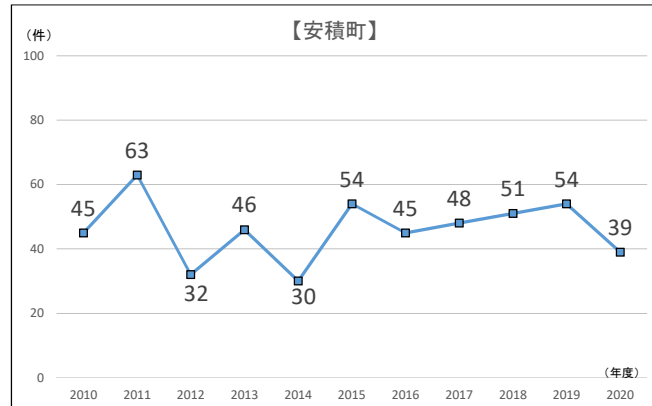

建設リサイクル法 解体届出件数 (2002～2020年度)

【地区別1】建設リサイクル法 解体届出件数

【地区別2】建設リサイクル法 解体届出件数

【面積別】建設リサイクル法 解体届出件数