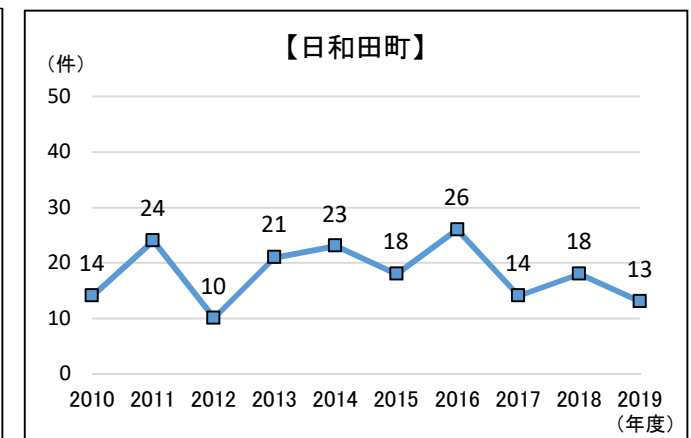

建設リサイクル法 解体届出件数 (2002~2019年度)

【地区別1】 建設リサイクル法 解体届出件数

【地区別2】 建設リサイクル法 解体届出件数

【面積別】建設リサイクル法解体届出件数