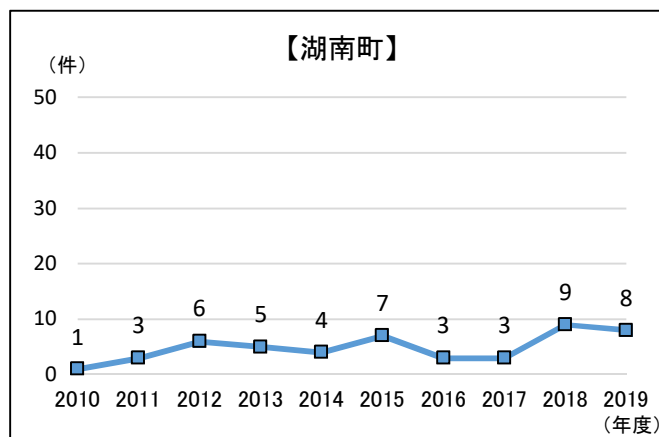

建設リサイクル法 解体届出件数 (2002~2019年度)

【地区別1】 建設リサイクル法 解体届出件数

【地区別2】 建設リサイクル法 解体届出件数

【面積別】建設リサイクル法解体届出件数