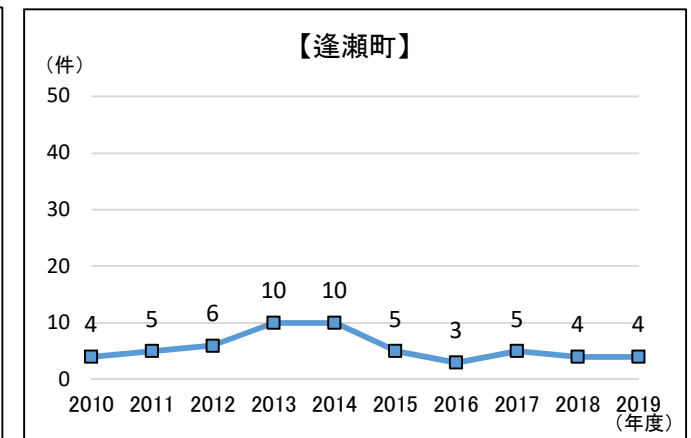

建設リサイクル法 解体届出件数 (2002~2019年度)

【地区別1】 建設リサイクル法 解体届出件数

【地区別2】 建設リサイクル法 解体届出件数

【面積別】建設リサイクル法解体届出件数