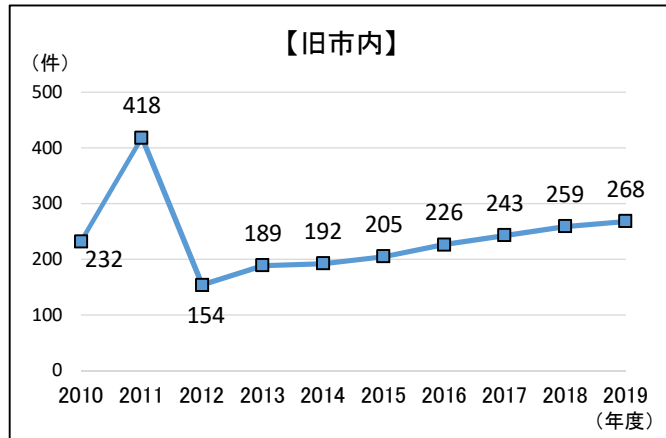

建設リサイクル法 解体届出件数 (2002~2019年度)

【地区別1】 建設リサイクル法 解体届出件数

【地区別2】 建設リサイクル法 解体届出件数

【面積別】建設リサイクル法解体届出件数