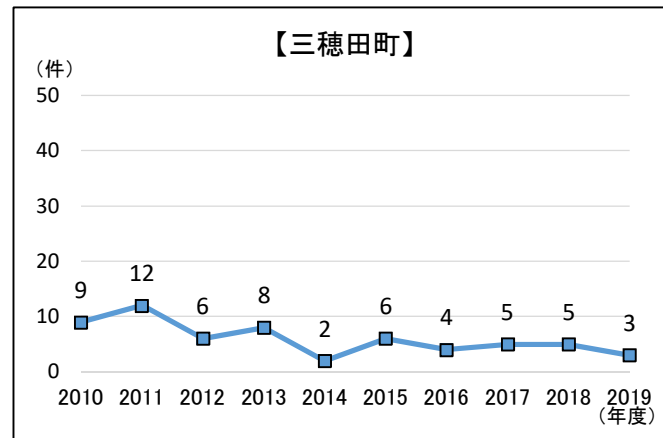

建設リサイクル法 解体届出件数 (2002~2019年度)

【地区別1】 建設リサイクル法 解体届出件数

【地区別2】 建設リサイクル法 解体届出件数

【面積別】建設リサイクル法解体届出件数