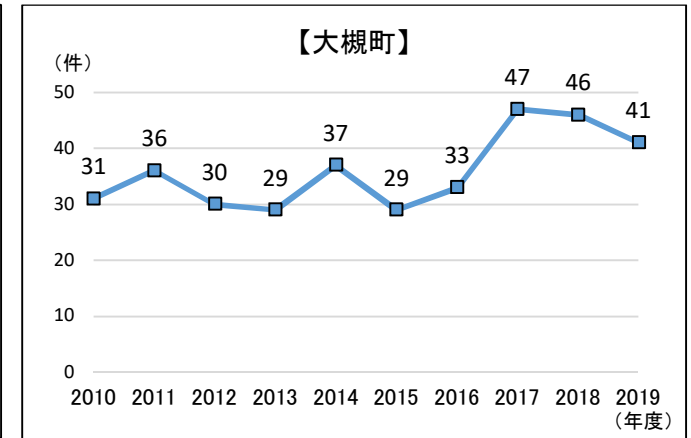

建設リサイクル法 解体届出件数 (2002~2019年度)

【地区別1】 建設リサイクル法 解体届出件数

【地区別2】 建設リサイクル法 解体届出件数

【面積別】建設リサイクル法解体届出件数