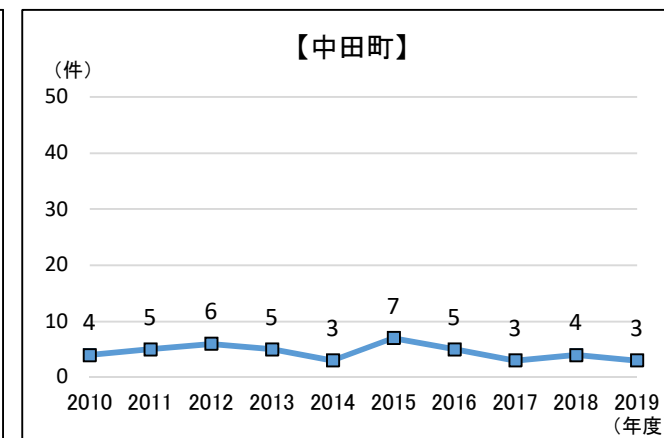

建設リサイクル法 解体届出件数 (2002~2019年度)

【地区別1】 建設リサイクル法 解体届出件数

【地区別2】 建設リサイクル法 解体届出件数

【面積別】建設リサイクル法解体届出件数