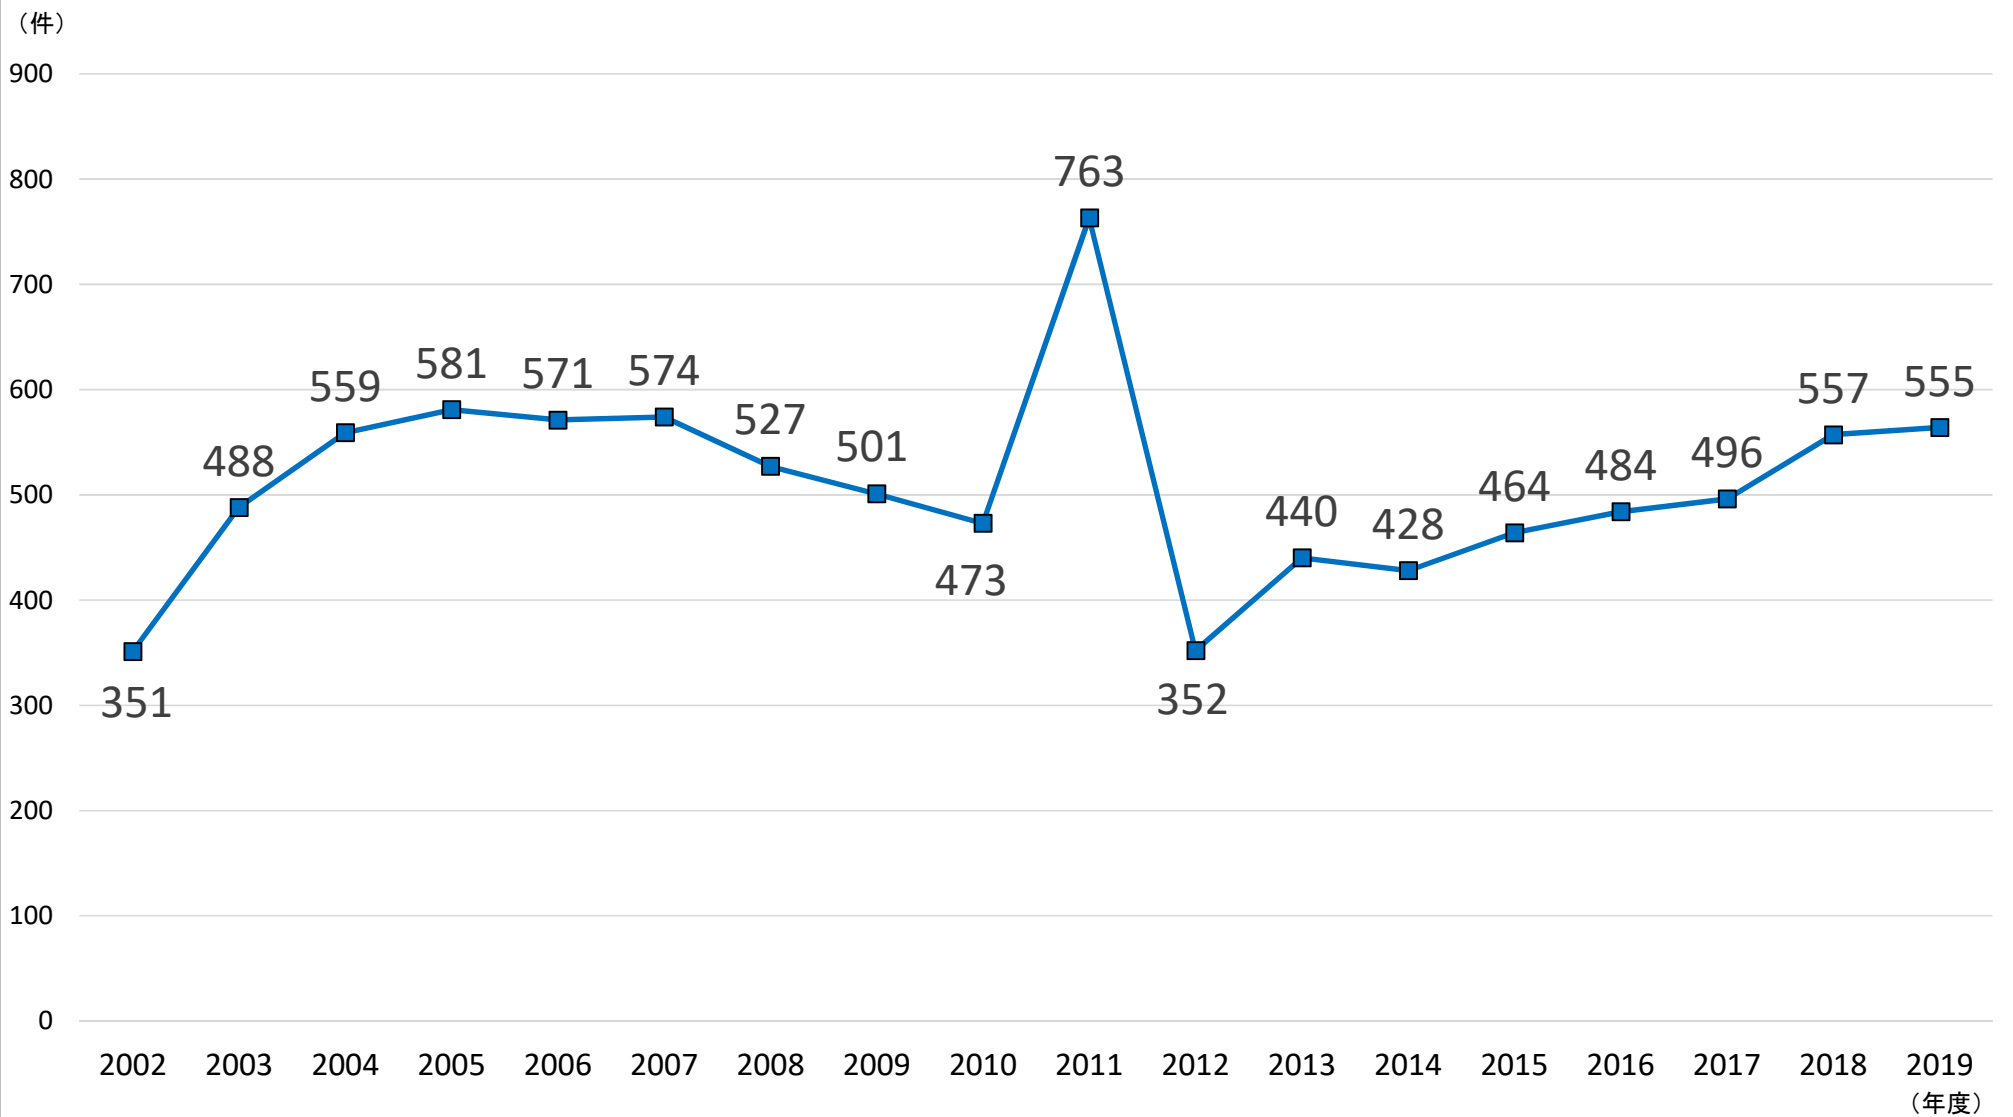

建設リサイクル法 解体届出件数 (2002~2019年度)

【地区別1】 建設リサイクル法 解体届出件数

【地区別2】 建設リサイクル法 解体届出件数

【面積別】建設リサイクル法解体届出件数