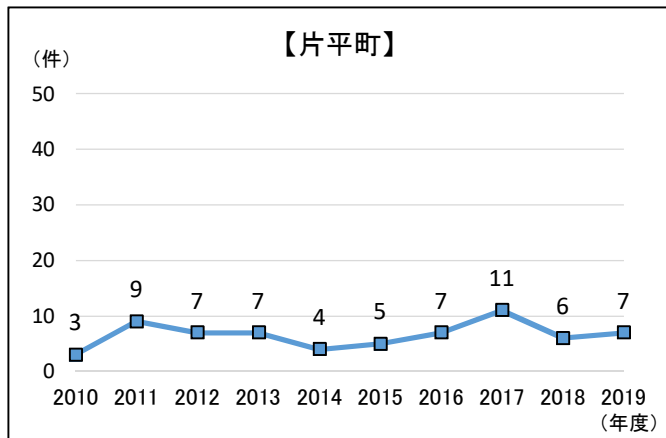

建設リサイクル法 解体届出件数 (2002~2019年度)

【地区別1】 建設リサイクル法 解体届出件数

【地区別2】 建設リサイクル法 解体届出件数

【面積別】建設リサイクル法解体届出件数