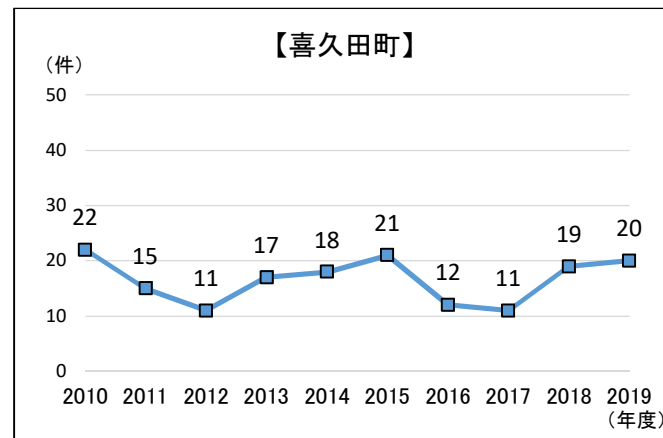

建設リサイクル法 解体届出件数 (2002~2019年度)

【地区別1】 建設リサイクル法 解体届出件数

【地区別2】 建設リサイクル法 解体届出件数

【面積別】建設リサイクル法解体届出件数