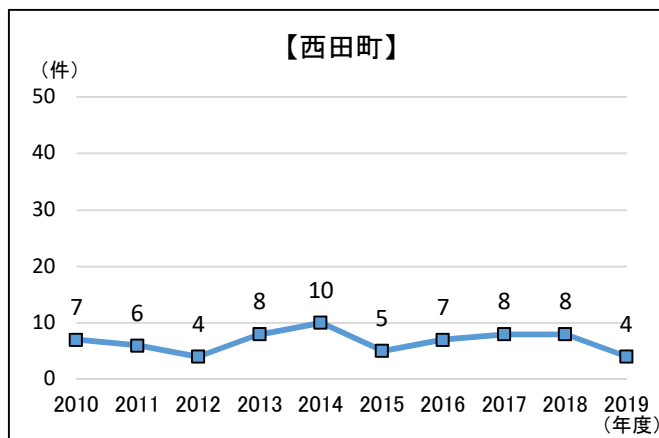

建設リサイクル法 解体届出件数 (2002~2019年度)

【地区別1】 建設リサイクル法 解体届出件数

【地区別2】 建設リサイクル法 解体届出件数

【面積別】建設リサイクル法解体届出件数