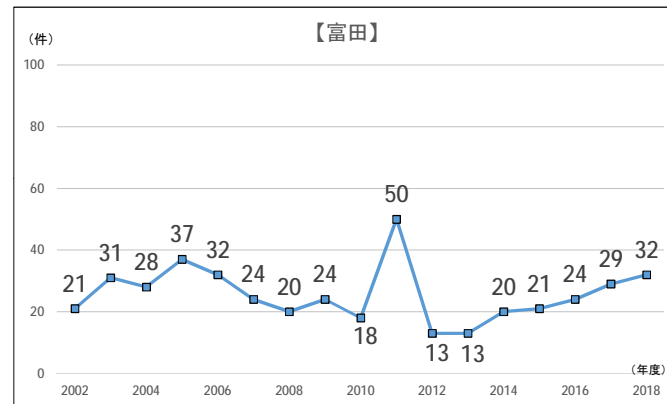

建設リサイクル法 解体届出件数 (2002～2018年度)

【地区別1】建設リサイクル法 解体届出件数

【地区別2】建設リサイクル法 解体届出件数

【面積別】建設リサイクル法 解体届出件数