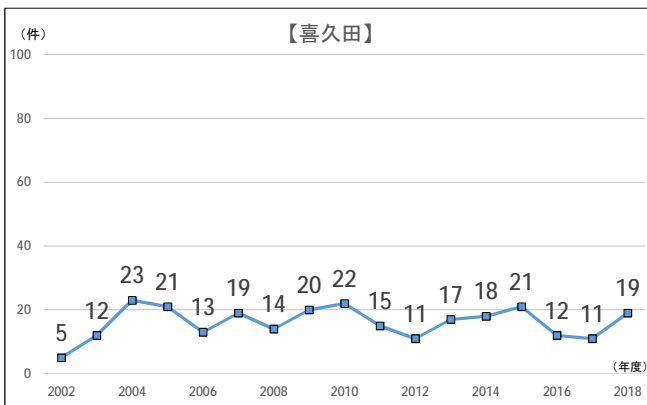

建設リサイクル法 解体届出件数 (2002～2018年度)

【地区別1】建設リサイクル法 解体届出件数

【地区別2】建設リサイクル法 解体届出件数

【面積別】建設リサイクル法 解体届出件数