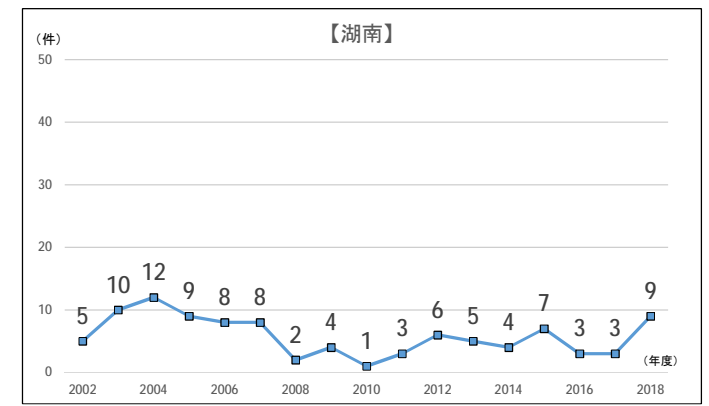

建設リサイクル法 解体届出件数 (2002～2018年度)

【地区別1】建設リサイクル法 解体届出件数

【地区別2】建設リサイクル法 解体届出件数

【面積別】建設リサイクル法 解体届出件数