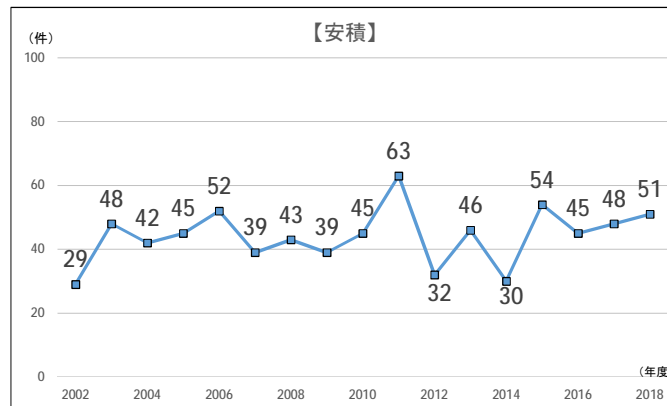

建設リサイクル法 解体届出件数 (2002～2018年度)

【地区別1】建設リサイクル法 解体届出件数

【地区別2】建設リサイクル法 解体届出件数

【面積別】建設リサイクル法 解体届出件数