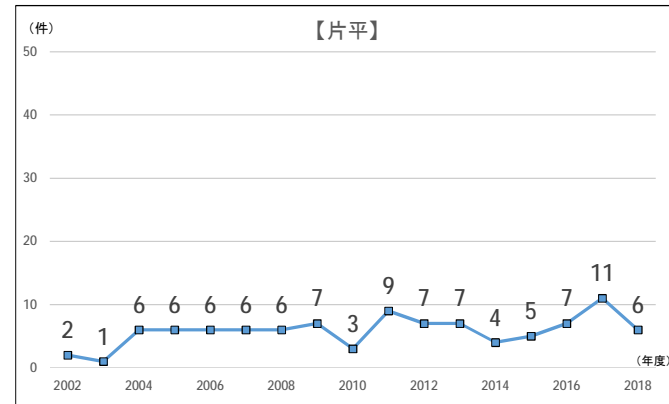

建設リサイクル法 解体届出件数 (2002～2018年度)

【地区別1】建設リサイクル法 解体届出件数

【地区別2】建設リサイクル法 解体届出件数

【面積別】建設リサイクル法 解体届出件数