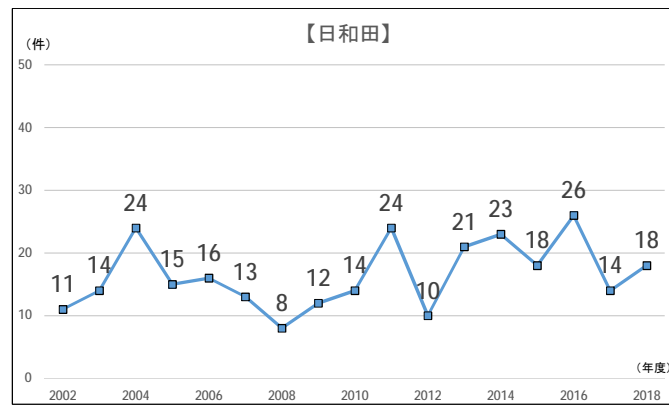

建設リサイクル法 解体届出件数 (2002～2018年度)

【地区別1】建設リサイクル法 解体届出件数

【地区別2】建設リサイクル法 解体届出件数

【面積別】建設リサイクル法 解体届出件数