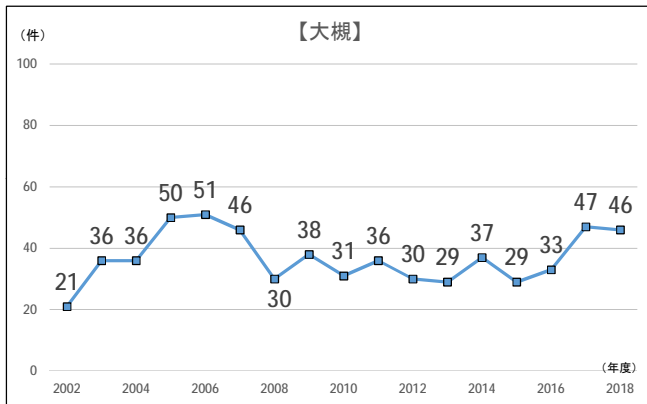

建設リサイクル法 解体届出件数 (2002～2018年度)

【地区別1】建設リサイクル法 解体届出件数

【地区別2】建設リサイクル法 解体届出件数

【面積別】建設リサイクル法 解体届出件数