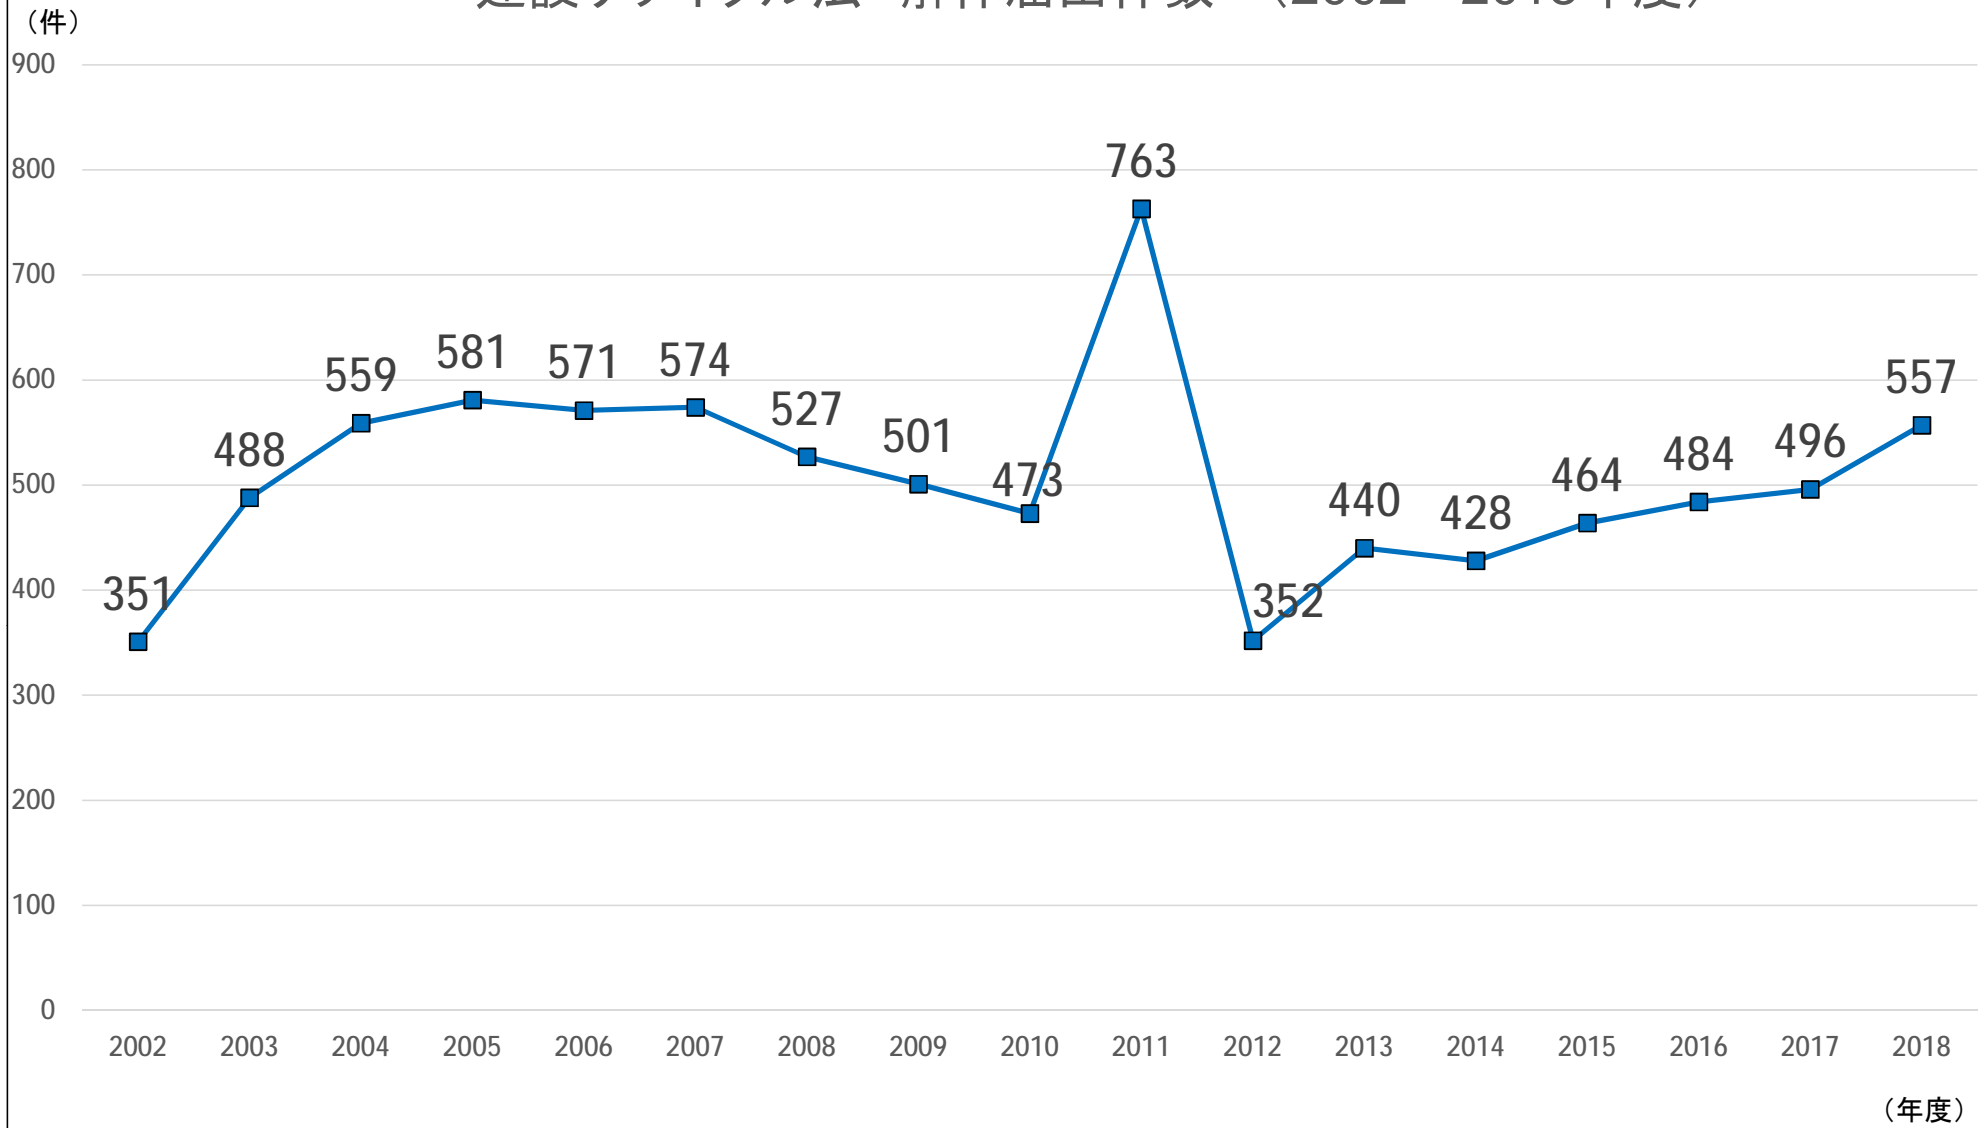

建設リサイクル法 解体届出件数 (2002～2018年度)

【地区別1】建設リサイクル法 解体届出件数

【地区別2】建設リサイクル法 解体届出件数

【面積別】建設リサイクル法 解体届出件数