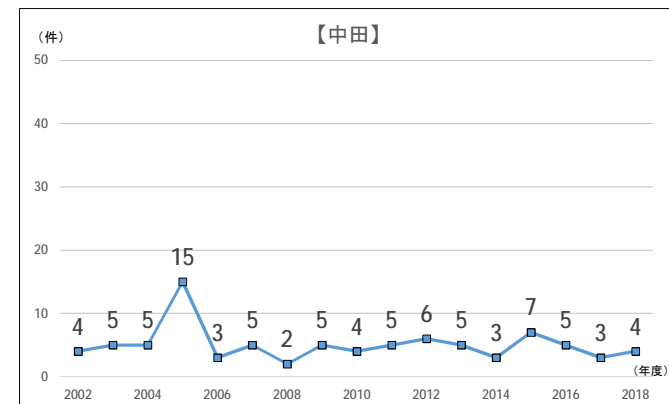

建設リサイクル法 解体届出件数 (2002～2018年度)

【地区別1】建設リサイクル法 解体届出件数

【地区別2】建設リサイクル法 解体届出件数

【面積別】建設リサイクル法 解体届出件数