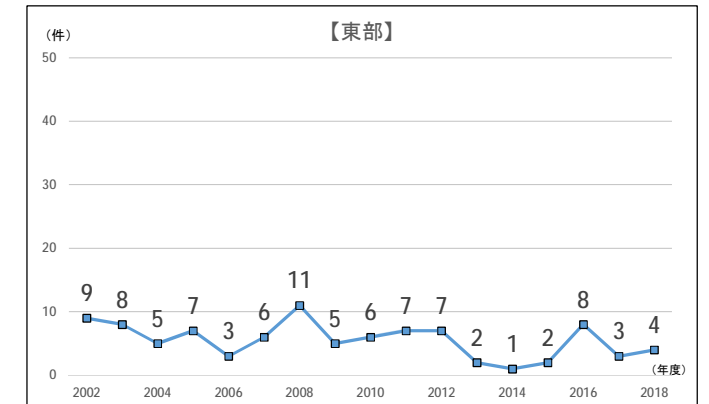

建設リサイクル法 解体届出件数 (2002～2018年度)

【地区別1】建設リサイクル法 解体届出件数

【地区別2】建設リサイクル法 解体届出件数

【面積別】建設リサイクル法 解体届出件数