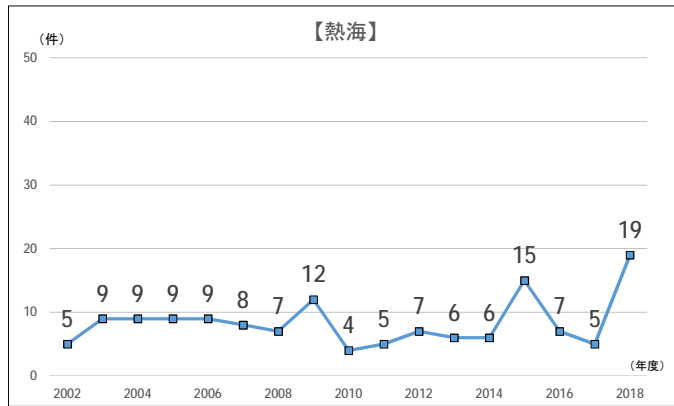

建設リサイクル法 解体届出件数 (2002～2018年度)

【地区別1】建設リサイクル法 解体届出件数

【地区別2】建設リサイクル法 解体届出件数

【面積別】建設リサイクル法 解体届出件数