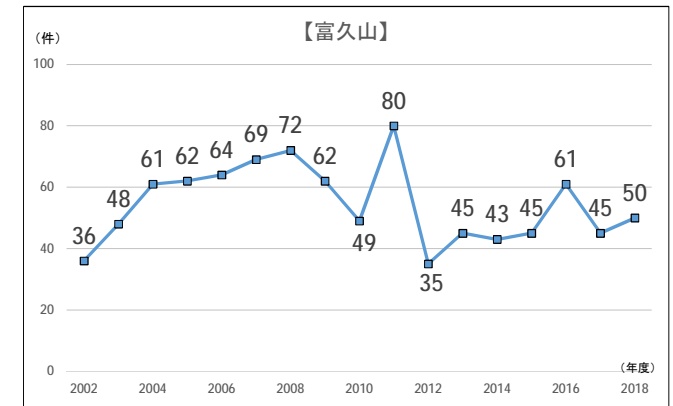

建設リサイクル法 解体届出件数 (2002～2018年度)

【地区別1】建設リサイクル法 解体届出件数

【地区別2】建設リサイクル法 解体届出件数

【面積別】建設リサイクル法 解体届出件数