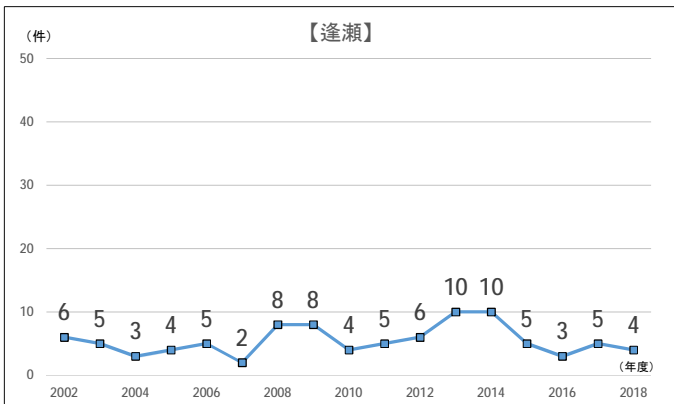

建設リサイクル法 解体届出件数 (2002～2018年度)

【地区別1】建設リサイクル法 解体届出件数

【地区別2】建設リサイクル法 解体届出件数

【面積別】建設リサイクル法 解体届出件数