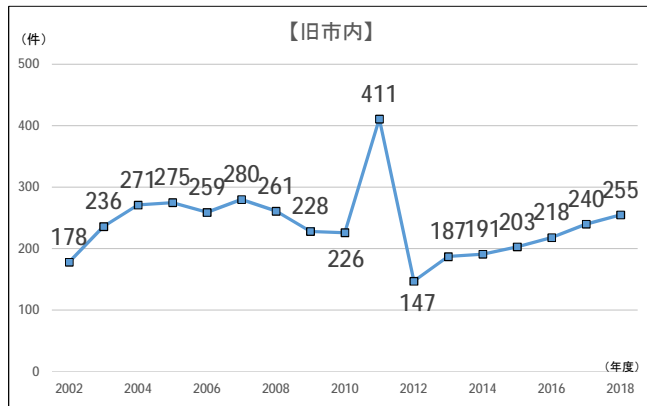

建設リサイクル法 解体届出件数 (2002～2018年度)

【地区別1】建設リサイクル法 解体届出件数

【地区別2】建設リサイクル法 解体届出件数

【面積別】建設リサイクル法 解体届出件数