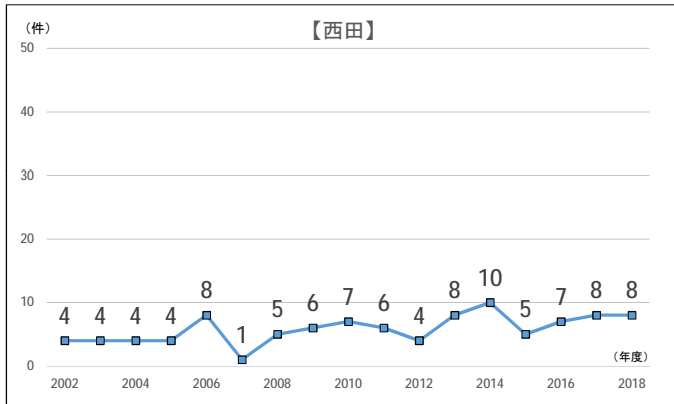

建設リサイクル法 解体届出件数 (2002～2018年度)

【地区別1】建設リサイクル法 解体届出件数

【地区別2】建設リサイクル法 解体届出件数

【面積別】建設リサイクル法 解体届出件数