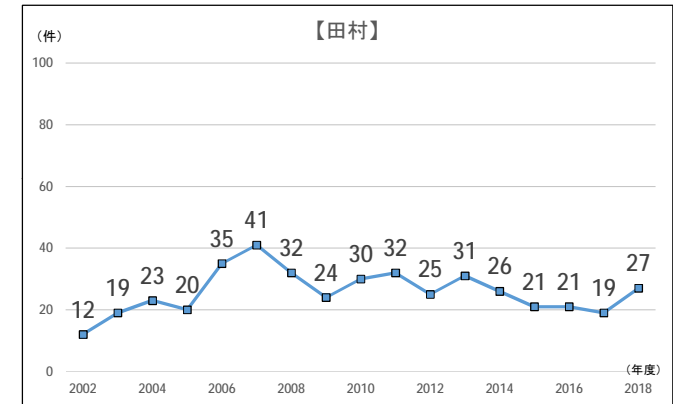

建設リサイクル法 解体届出件数 (2002～2018年度)

【地区別1】建設リサイクル法 解体届出件数

【地区別2】建設リサイクル法 解体届出件数

【面積別】建設リサイクル法 解体届出件数