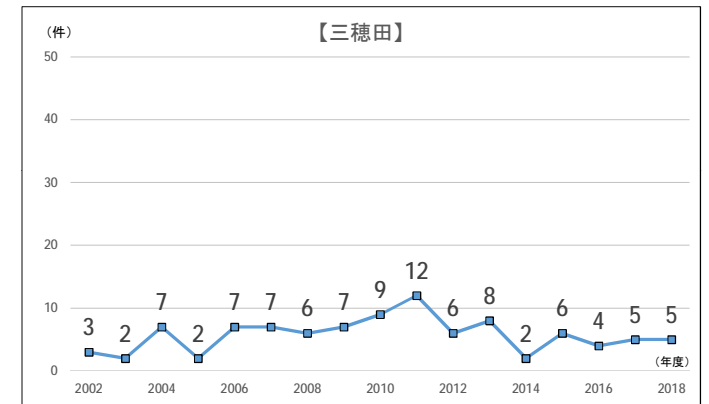

建設リサイクル法 解体届出件数 (2002～2018年度)

【地区別1】建設リサイクル法 解体届出件数

【地区別2】建設リサイクル法 解体届出件数

【面積別】建設リサイクル法 解体届出件数