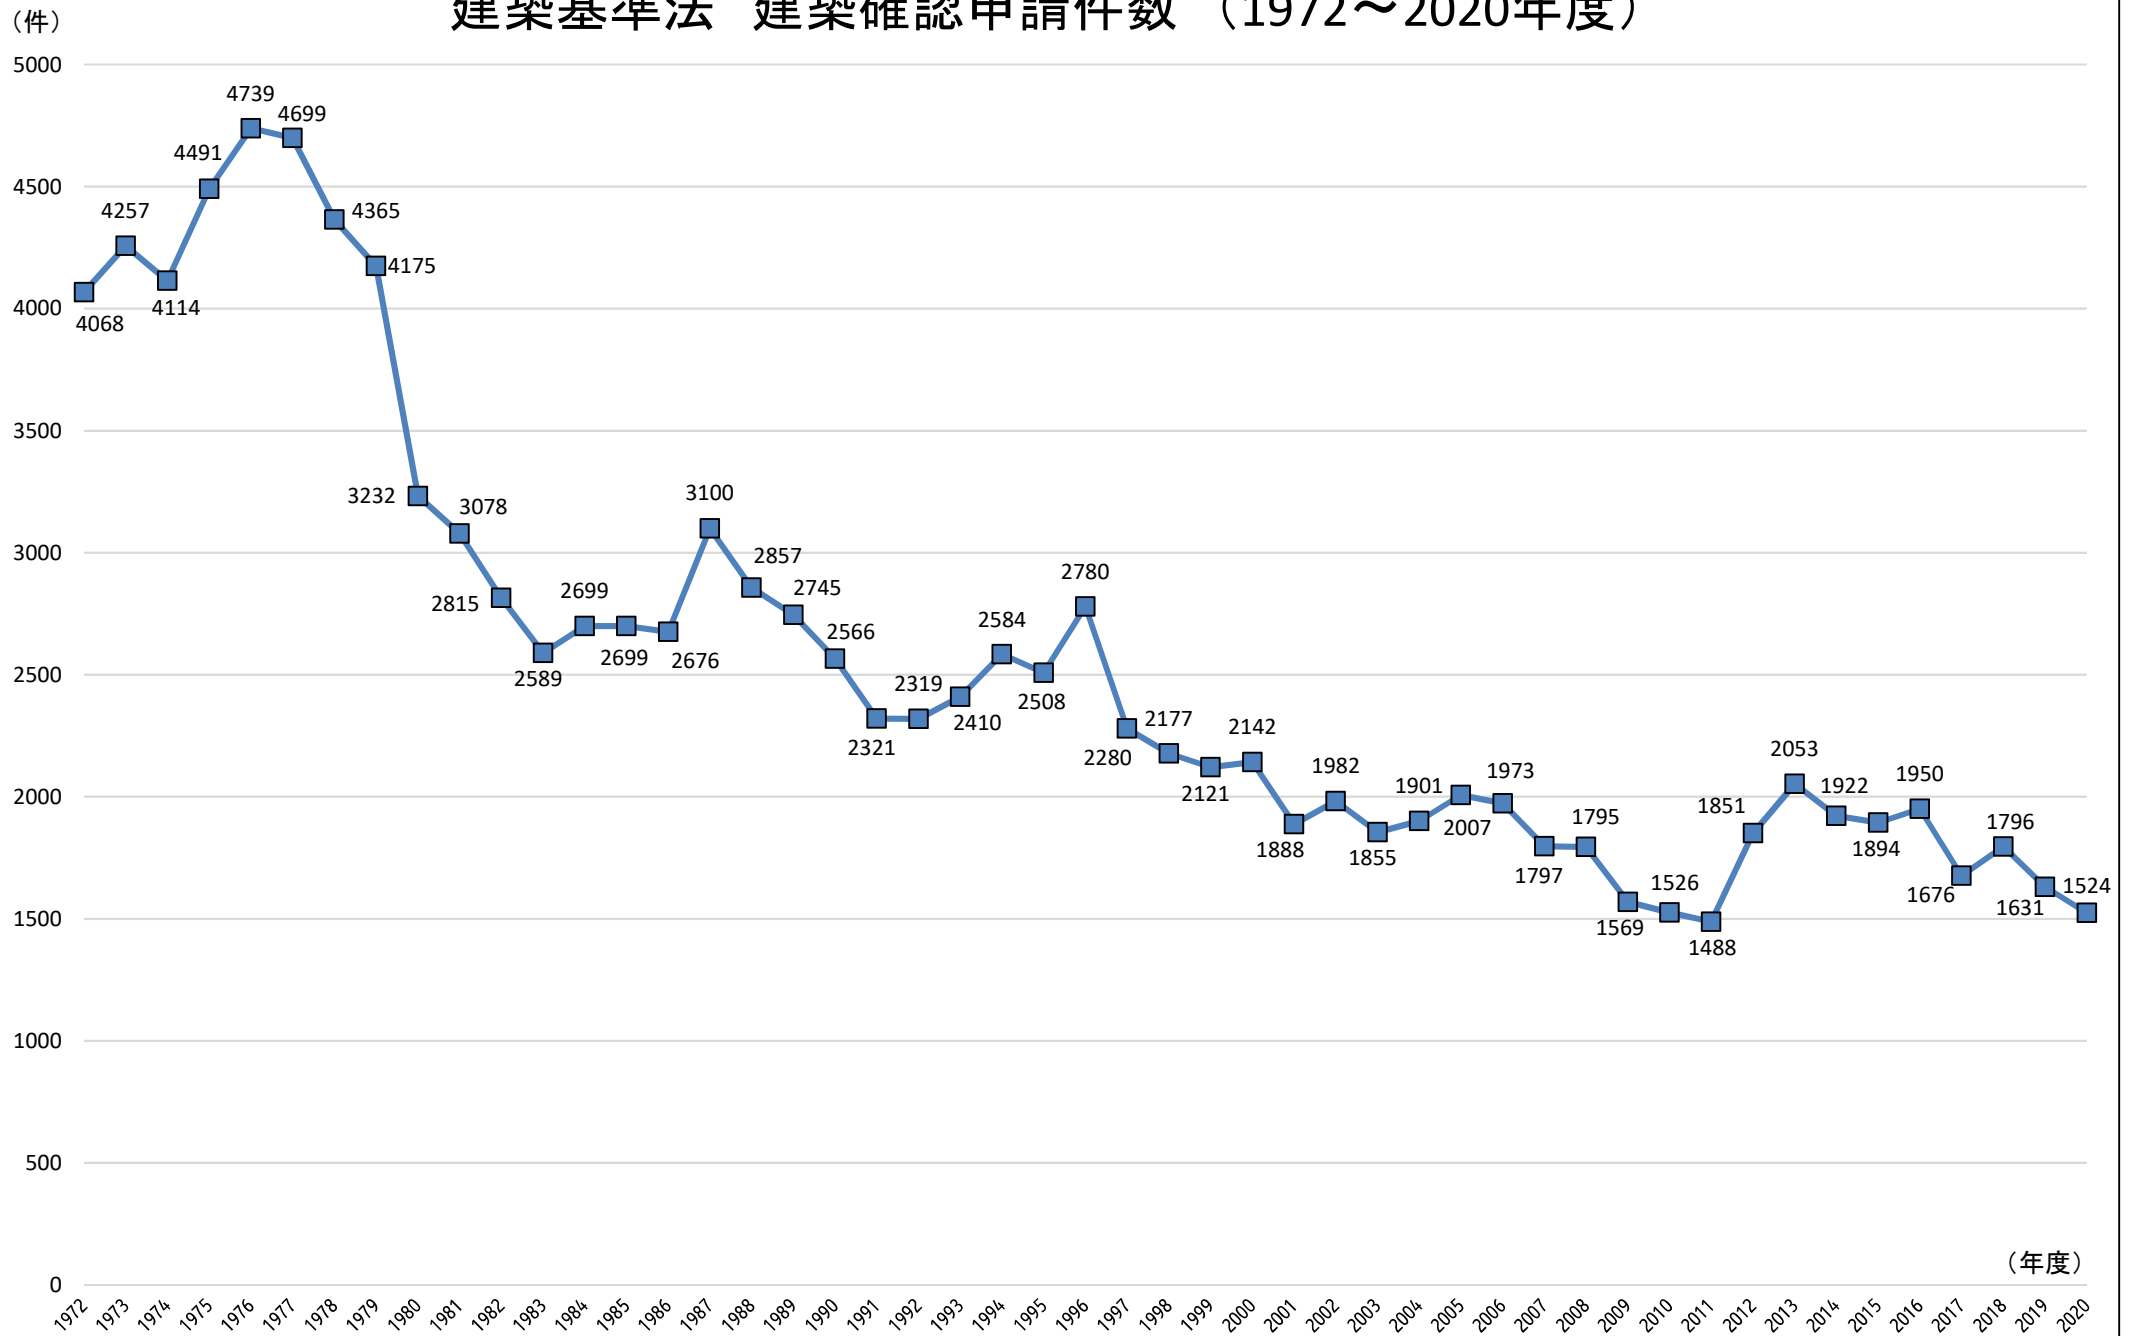

建築基準法 建築確認申請件数 (1972~2020年度)

【地区別1】 建築基準法 建築確認申請件数

【地区別2】 建築基準法 建築確認申請件数