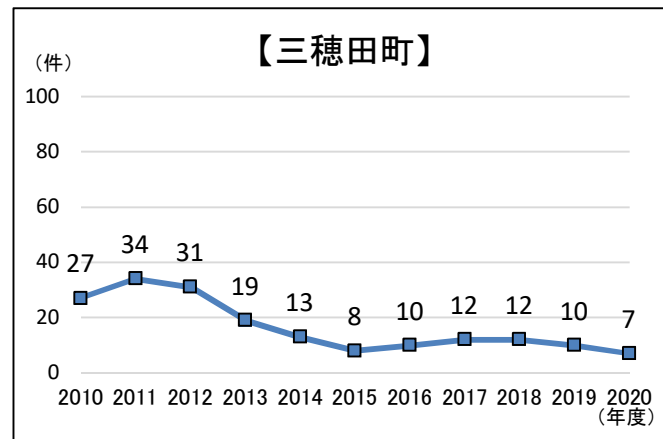

建築基準法 建築確認申請件数 (1972~2020年度)

【地区別1】 建築基準法 建築確認申請件数

【地区別2】 建築基準法 建築確認申請件数