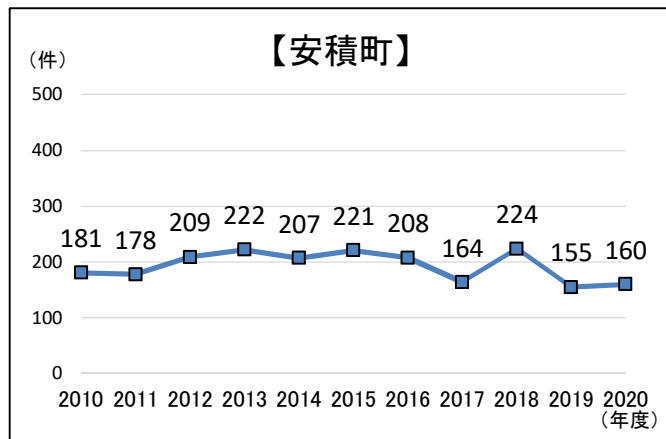

建築基準法 建築確認申請件数 (1972~2020年度)

【地区別1】 建築基準法 建築確認申請件数

【地区別2】 建築基準法 建築確認申請件数