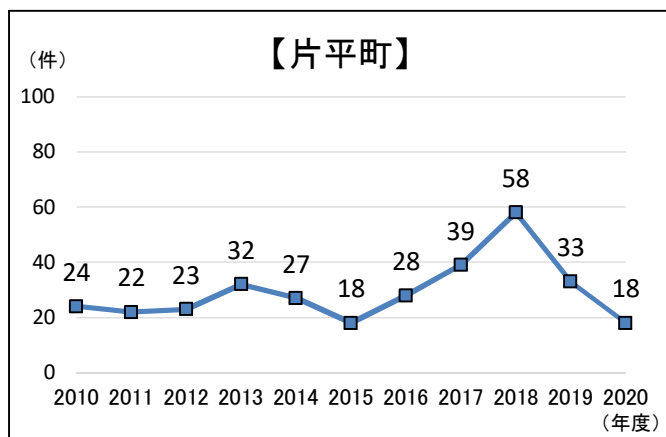

建築基準法 建築確認申請件数 (1972~2020年度)

【地区別1】 建築基準法 建築確認申請件数

【地区別2】 建築基準法 建築確認申請件数