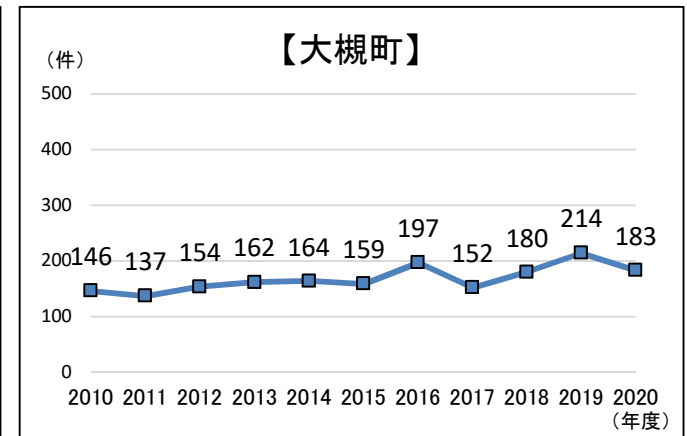

建築基準法 建築確認申請件数 (1972~2020年度)

【地区別1】 建築基準法 建築確認申請件数

【地区別2】 建築基準法 建築確認申請件数