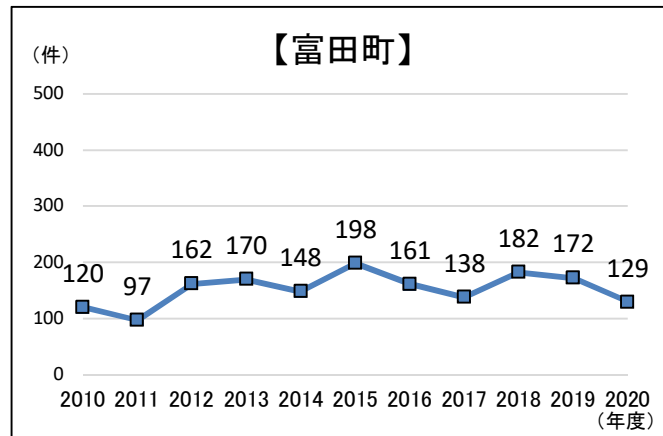

建築基準法 建築確認申請件数 (1972~2020年度)

【地区別1】 建築基準法 建築確認申請件数

【地区別2】 建築基準法 建築確認申請件数