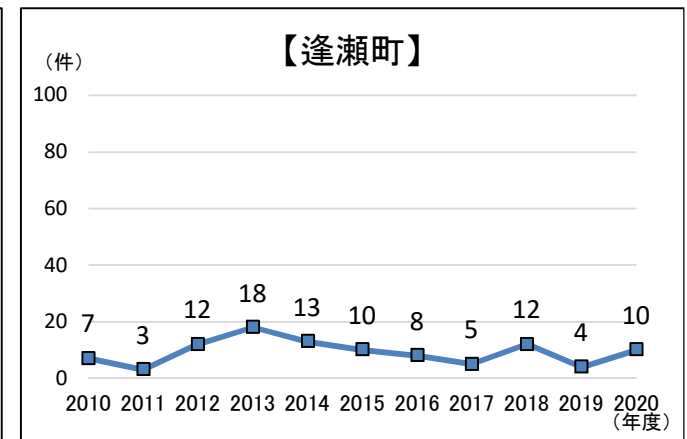

建築基準法 建築確認申請件数 (1972~2020年度)

【地区別1】 建築基準法 建築確認申請件数

【地区別2】 建築基準法 建築確認申請件数