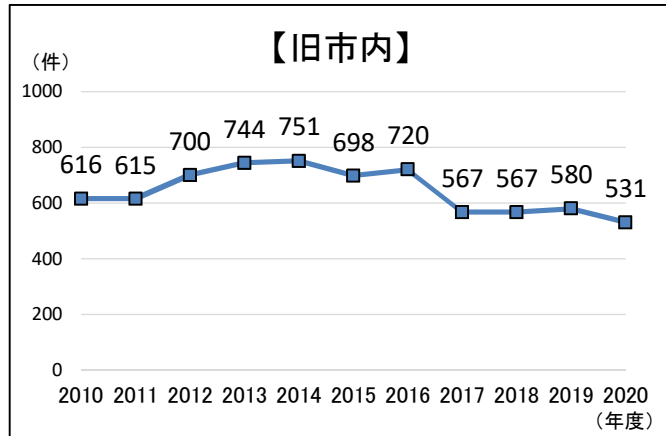

建築基準法 建築確認申請件数 (1972~2020年度)

【地区別1】 建築基準法 建築確認申請件数

【地区別2】 建築基準法 建築確認申請件数