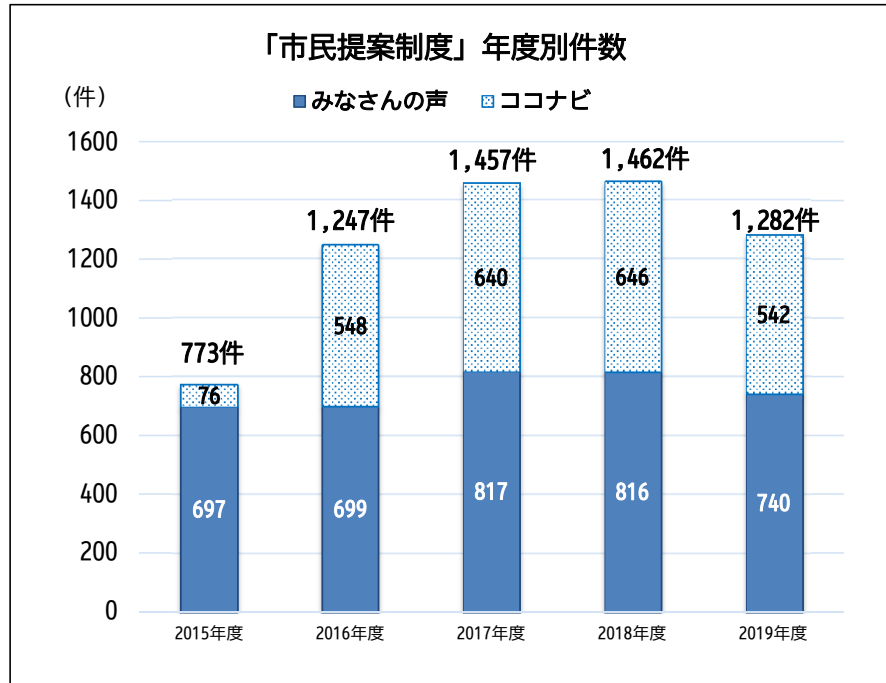

市民提案制度件数

(投：投書箱 ウ：ウェブサイト F：ファックス そ：その他 コ：ココナビこおりやま)

	2015						2016						2017						2018						2019					
	投	ウ	F	そ	コ	計	投	ウ	F	そ	コ	計	投	ウ	F	そ	コ	計	投	ウ	F	そ	コ	計	投	ウ	F	そ	コ	計
4月	16	33	1	7	-	57	11	51	2	3	30	97	16	33	2	1	43	95	18	38	3	2	47	108	16	35	3	1	36	91
5月	12	42	3	6	-	63	13	42	1	5	33	94	14	48	6	5	44	117	16	61	2	1	71	151	15	43	5	2	57	122
6月	19	42	3	8	-	72	14	63	0	5	25	107	5	38	1	5	74	123	11	65	3	7	61	147	16	27	4	4	53	104
7月	7	31	3	7	-	48	20	34	1	5	52	112	20	45	5	5	62	137	19	104	2	10	37	172	12	39	1	4	70	126
8月	12	55	1	3	-	71	14	41	2	6	30	93	10	52	5	7	56	130	11	51	5	3	65	135	7	43	8	1	41	100
9月	14	39	1	7	-	61	9	49	5	4	55	122	8	46	7	1	58	120	9	40	0	2	48	99	6	43	3	6	52	110
10月	6	26	1	2	-	35	5	23	3	4	64	99	13	57	3	7	77	157	15	44	6	2	48	115	10	67	2	4	56	139
11月	11	40	4	5	-	60	8	34	8	3	52	105	8	55	3	12	40	118	10	39	7	2	66	124	13	51	5	6	52	127
12月	7	30	2	5	-	44	7	22	7	2	55	93	11	55	3	8	29	106	8	31	3	2	49	93	14	39	1	7	32	93
1月	4	32	5	3	27	71	5	32	1	3	34	75	8	42	6	7	45	108	3	54	2	3	82	144	8	30	3	4	27	72
2月	9	56	2	8	25	100	7	39	4	4	42	96	4	42	6	4	48	104	12	46	8	5	32	103	15	29	6	5	36	91
3月	10	54	1	2	24	91	13	54	2	9	76	154	11	53	3	11	64	142	4	22	3	2	40	71	13	52	6	6	30	107
合計	127	480	27	63	76	773	126	484	36	53	548	1,247	128	566	50	73	640	1,457	136	595	44	41	646	1,462	145	498	47	50	542	1,282