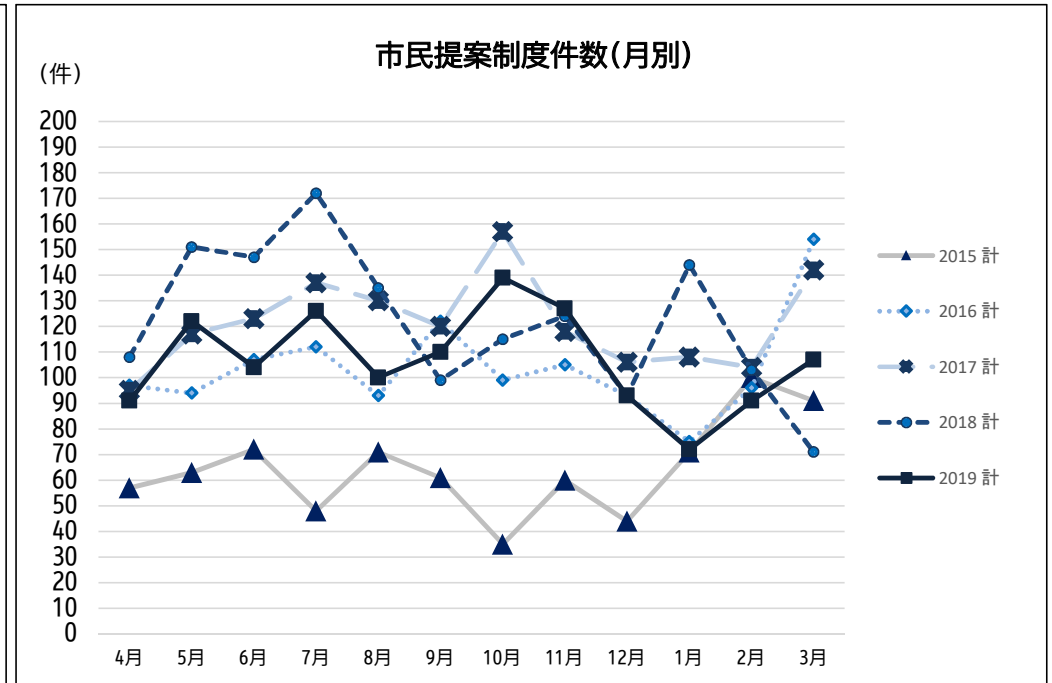

市民提案制度件数

(投：投書箱 ウ：ウェブサイト F：ファックス そ：その他 コ：ココナビこおりやま)

	2015						2016						2017						2018						2019					
	投	ウ	F	そ	コ	計	投	ウ	F	そ	コ	計	投	ウ	F	そ	コ	計	投	ウ	F	そ	コ	計	投	ウ	F	そ	コ	計
4月	16	33	1	7	-	57	11	51	2	3	30	97	16	33	2	1	43	95	18	38	3	2	47	108	16	35	3	1	36	91
5月	12	42	3	6	-	63	13	42	1	5	33	94	14	48	6	5	44	117	16	61	2	1	71	151	15	43	5	2	57	122
6月	19	42	3	8	-	72	14	63	0	5	25	107	5	38	1	5	74	123	11	65	3	7	61	147	16	27	4	4	53	104
7月	7	31	3	7	-	48	20	34	1	5	52	112	20	45	5	5	62	137	19	104	2	10	37	172	12	39	1	4	70	126
8月	12	55	1	3	-	71	14	41	2	6	30	93	10	52	5	7	56	130	11	51	5	3	65	135	7	43	8	1	41	100
9月	14	39	1	7	-	61	9	49	5	4	55	122	8	46	7	1	58	120	9	40	0	2	48	99	6	43	3	6	52	110
10月	6	26	1	2	-	35	5	23	3	4	64	99	13	57	3	7	77	157	15	44	6	2	48	115	10	67	2	4	56	139
11月	11	40	4	5	-	60	8	34	8	3	52	105	8	55	3	12	40	118	10	39	7	2	66	124	13	51	5	6	52	127
12月	7	30	2	5	-	44	7	22	7	2	55	93	11	55	3	8	29	106	8	31	3	2	49	93	14	39	1	7	32	93
1月	4	32	5	3	27	71	5	32	1	3	34	75	8	42	6	7	45	108	3	54	2	3	82	144	8	30	3	4	27	72
2月	9	56	2	8	25	100	7	39	4	4	42	96	4	42	6	4	48	104	12	46	8	5	32	103	15	29	6	5	36	91
3月	10	54	1	2	24	91	13	54	2	9	76	154	11	53	3	11	64	142	4	22	3	2	40	71	13	52	6	6	30	107
合計	127	480	27	63	76	773	126	484	36	53	548	1,247	128	566	50	73	640	1,457	136	595	44	41	646	1,462	145	498	47	50	542	1,282