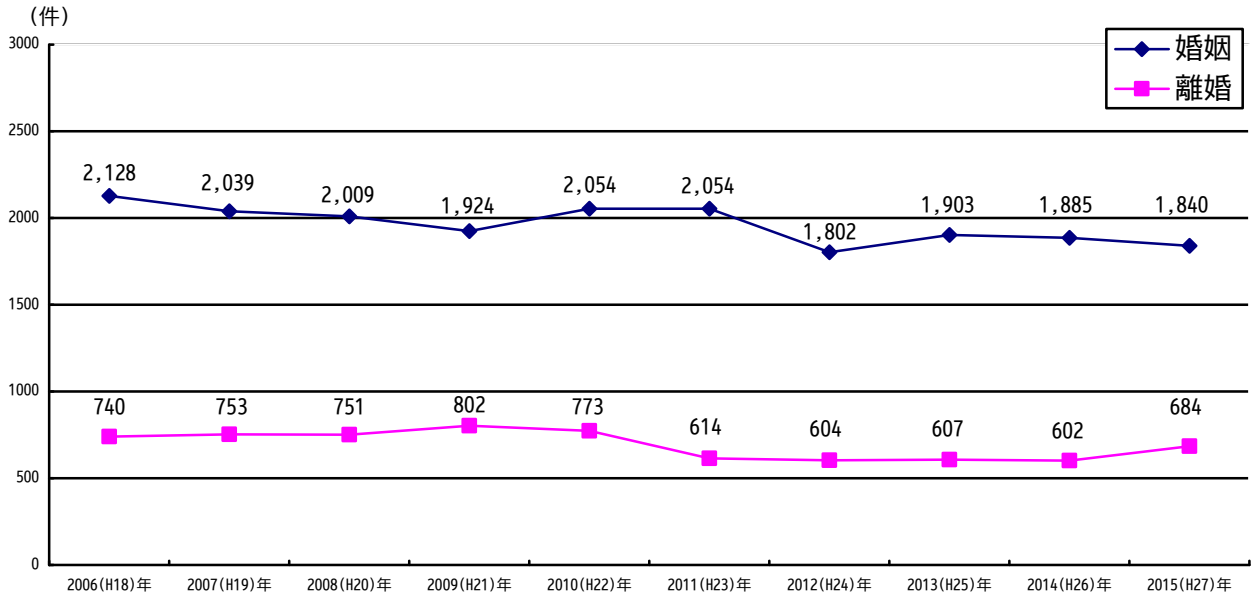

○婚姻・離婚件数の推移（西暦 2006(H18)～2015(H27)年）

【郡山市】

※ 「郡山市統計書（平成 23・28 年版）」の「人口動態」に基づく件数（郡山市に届出のあった件数）です。

【全国】

※ 政府統計（厚生労働省）「我が国の人口動態（平成 29 年）」の「人口動態」に基づく件数（全国）です。