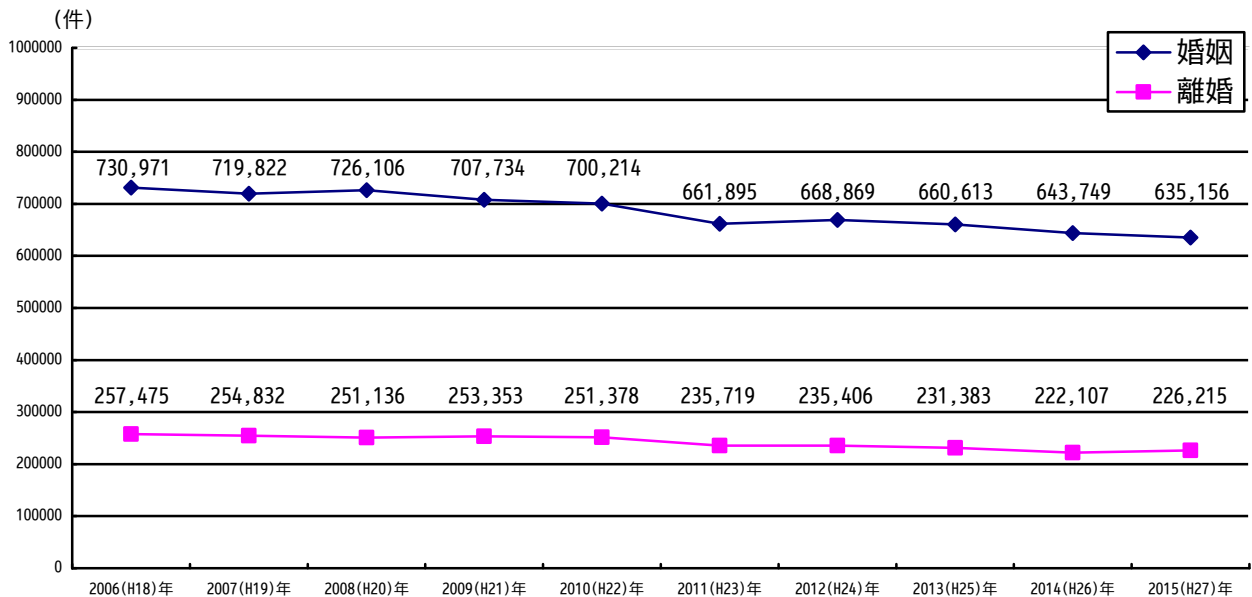

○婚姻・離婚件数の推移（西暦 2006(H18)～2015(H27)年）

【郡山市】

※ 「郡山市統計書（平成 23・28 年版）」の「人口動態」に基づく件数（郡山市に届出のあった件数）です。

【全国】

※ 政府統計（厚生労働省）「我が国の人口動態（平成 29 年）」の「人口動態」に基づく件数（全国）です。