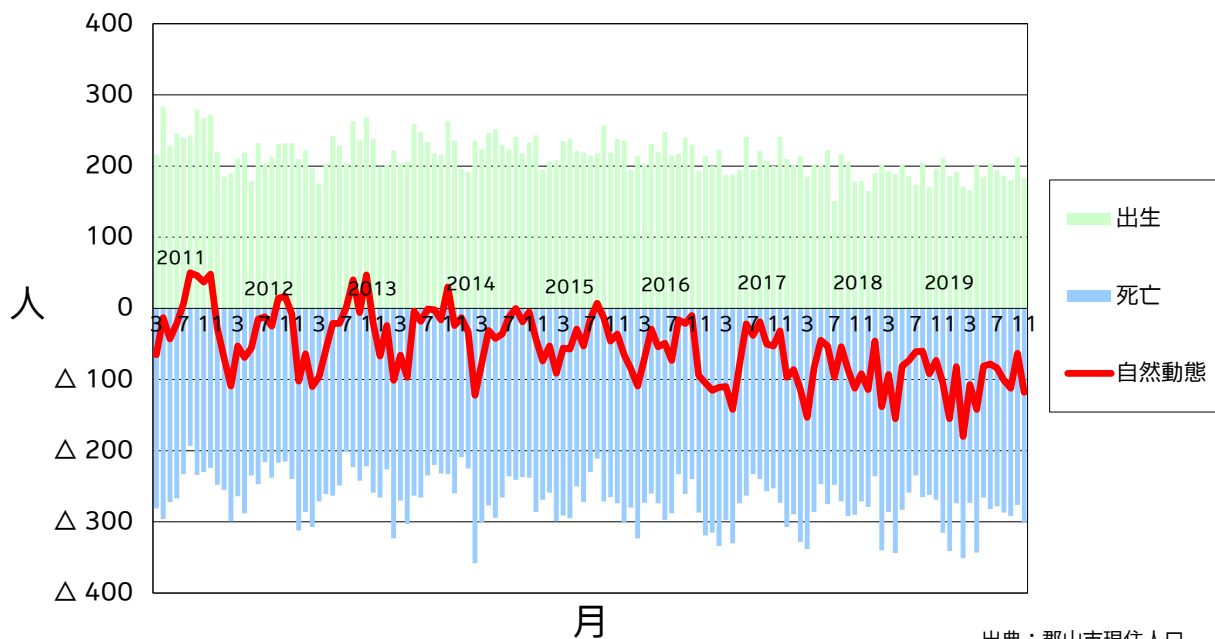

東日本大震災以降の自然動態

2021/11/1
政策開発部政策開発課

出典：郡山市現住人口

東日本大震災以降の社会動態

2021/11/1
政策開発部政策開発課

出典：郡山市現住人口