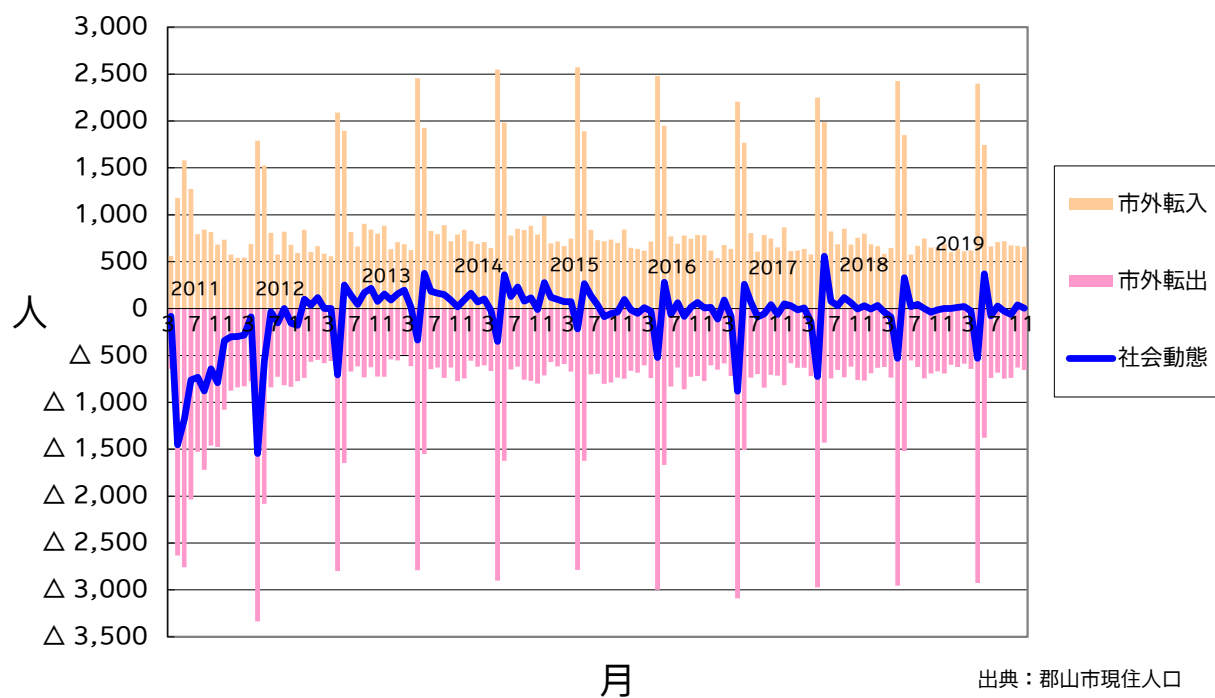

東日本大震災以降の自然動態

2021/11/1
政策開発部政策開発課

出典：郡山市現住人口

東日本大震災以降の社会動態

2021/11/1
政策開発部政策開発課

出典：郡山市現住人口