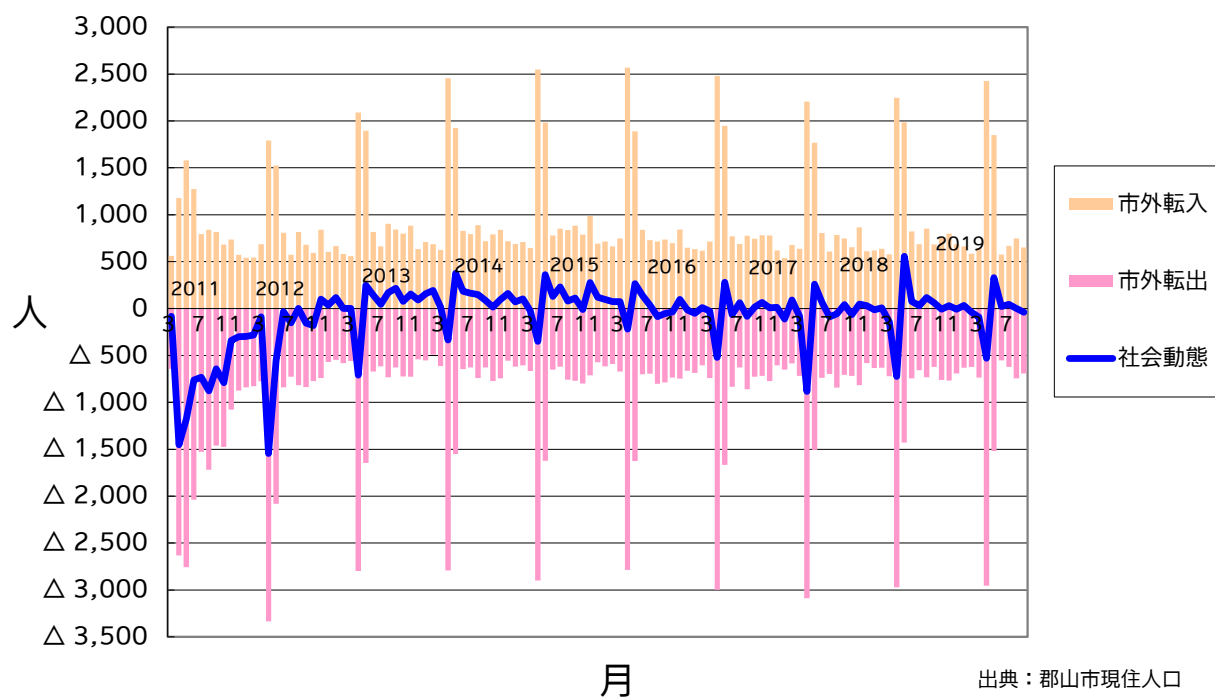

東日本大震災以降の自然動態

2020/9/1
政策開発部政策開発課

出典：郡山市現住人口

東日本大震災以降の社会動態

2020/9/1
政策開発部政策開発課

出典：郡山市現住人口