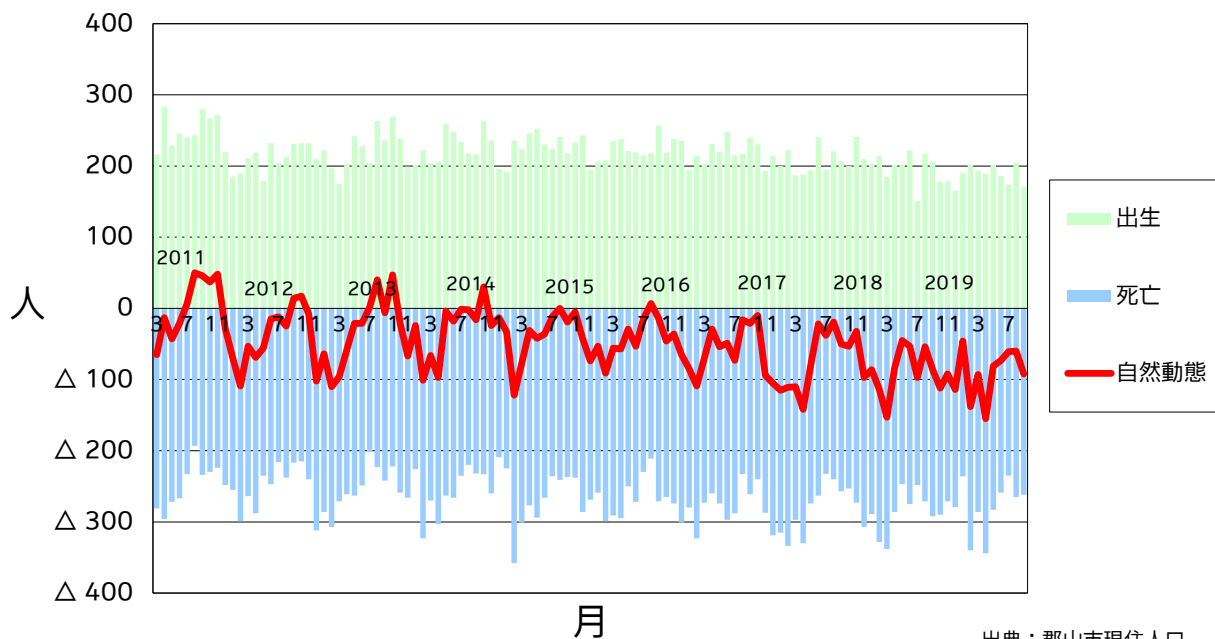

東日本大震災以降の自然動態

2020/9/1
政策開発部政策開発課

出典：郡山市現住人口

東日本大震災以降の社会動態

2020/9/1
政策開発部政策開発課

出典：郡山市現住人口