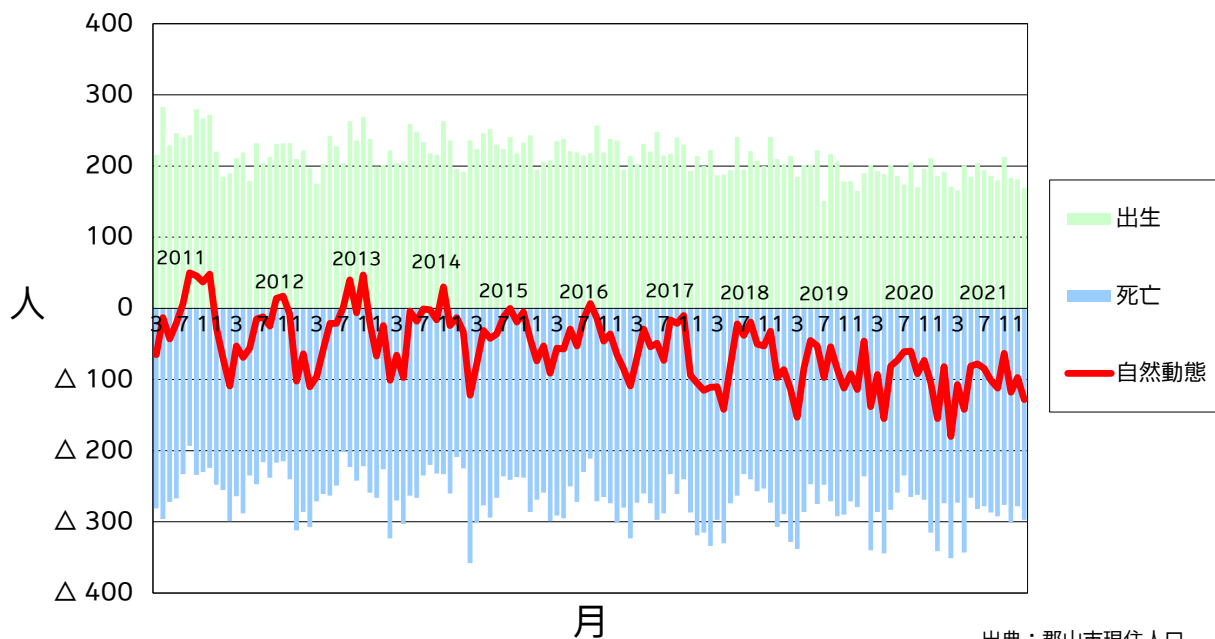

東日本大震災以降の自然動態

2022/1/1
政策開発部政策開発課

出典：郡山市現住人口

東日本大震災以降の社会動態

2022/1/1
政策開発部政策開発課

出典：郡山市現住人口