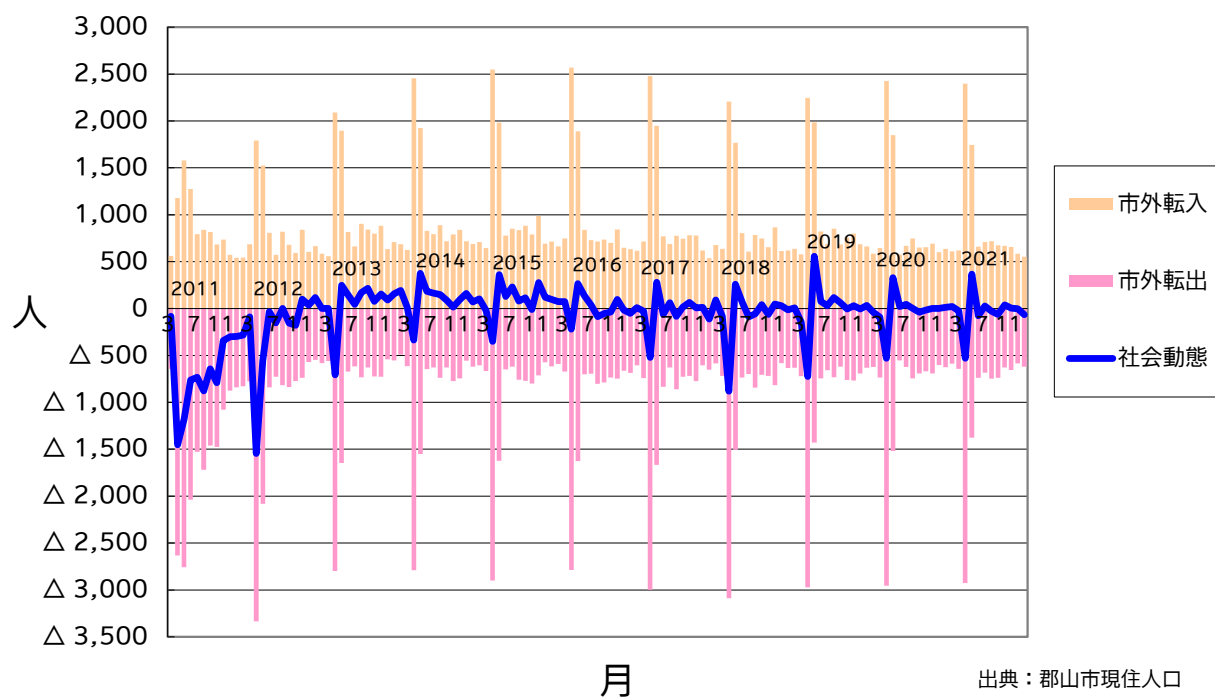

東日本大震災以降の自然動態

2022/1/1
政策開発部政策開発課

出典：郡山市現住人口

東日本大震災以降の社会動態

2022/1/1
政策開発部政策開発課

出典：郡山市現住人口