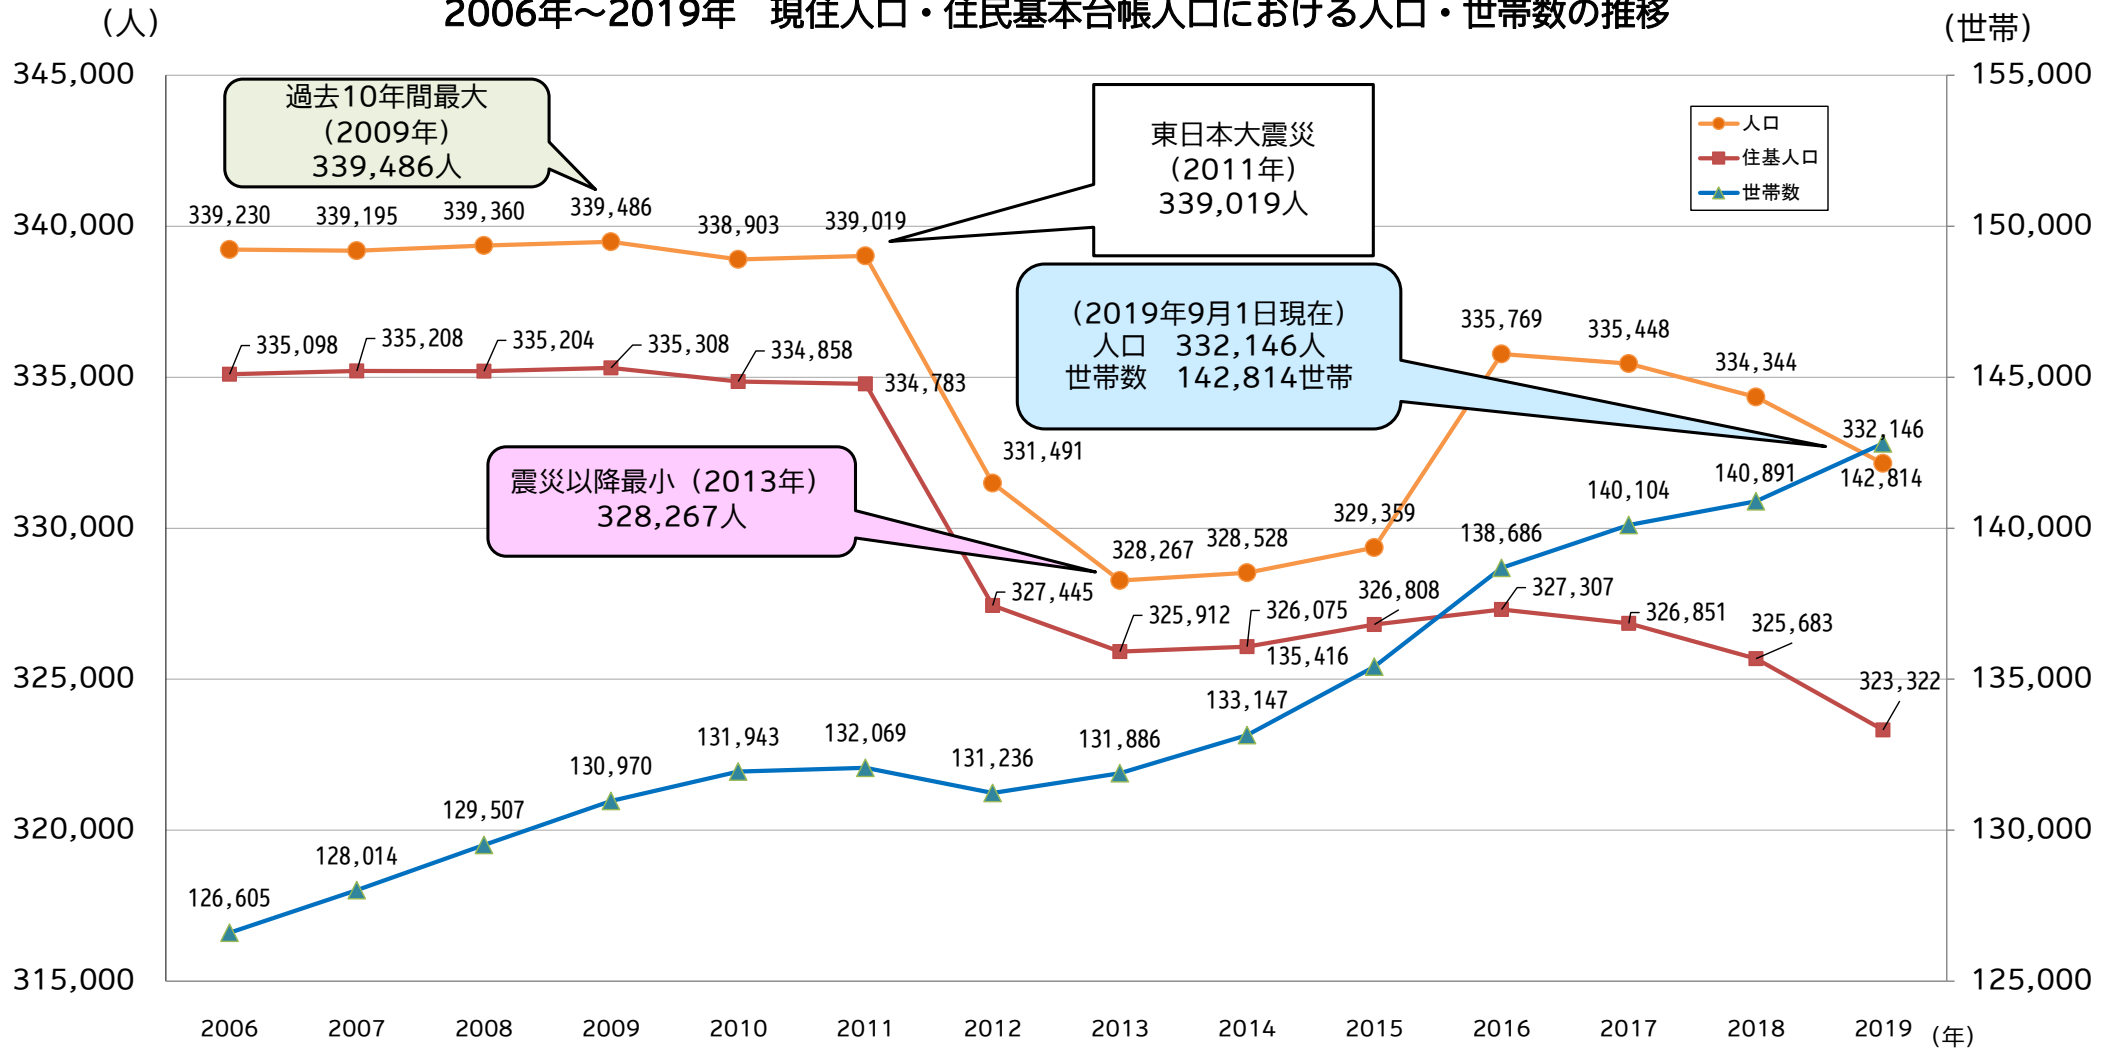

### 2006年～2019年 現住人口・住民基本台帳人口における人口・世帯数の推移

住民基本台帳人口：住民基本台帳に記載されている人数

現住人口：(2015年国勢調査の人口) + (毎月の転入・転出・出生・死亡の届出数)

世帯数：(2015年国勢調査の世帯数) + (住民基本台帳に基づく世帯数の月毎の増減)

出典：郡山市現住人口、郡山市統計書

各年1月1日現在 (2019年現住人口及び住民基本台帳人口は指定月1日現在)

(住民基本台帳人口は2013年から外国人含む)