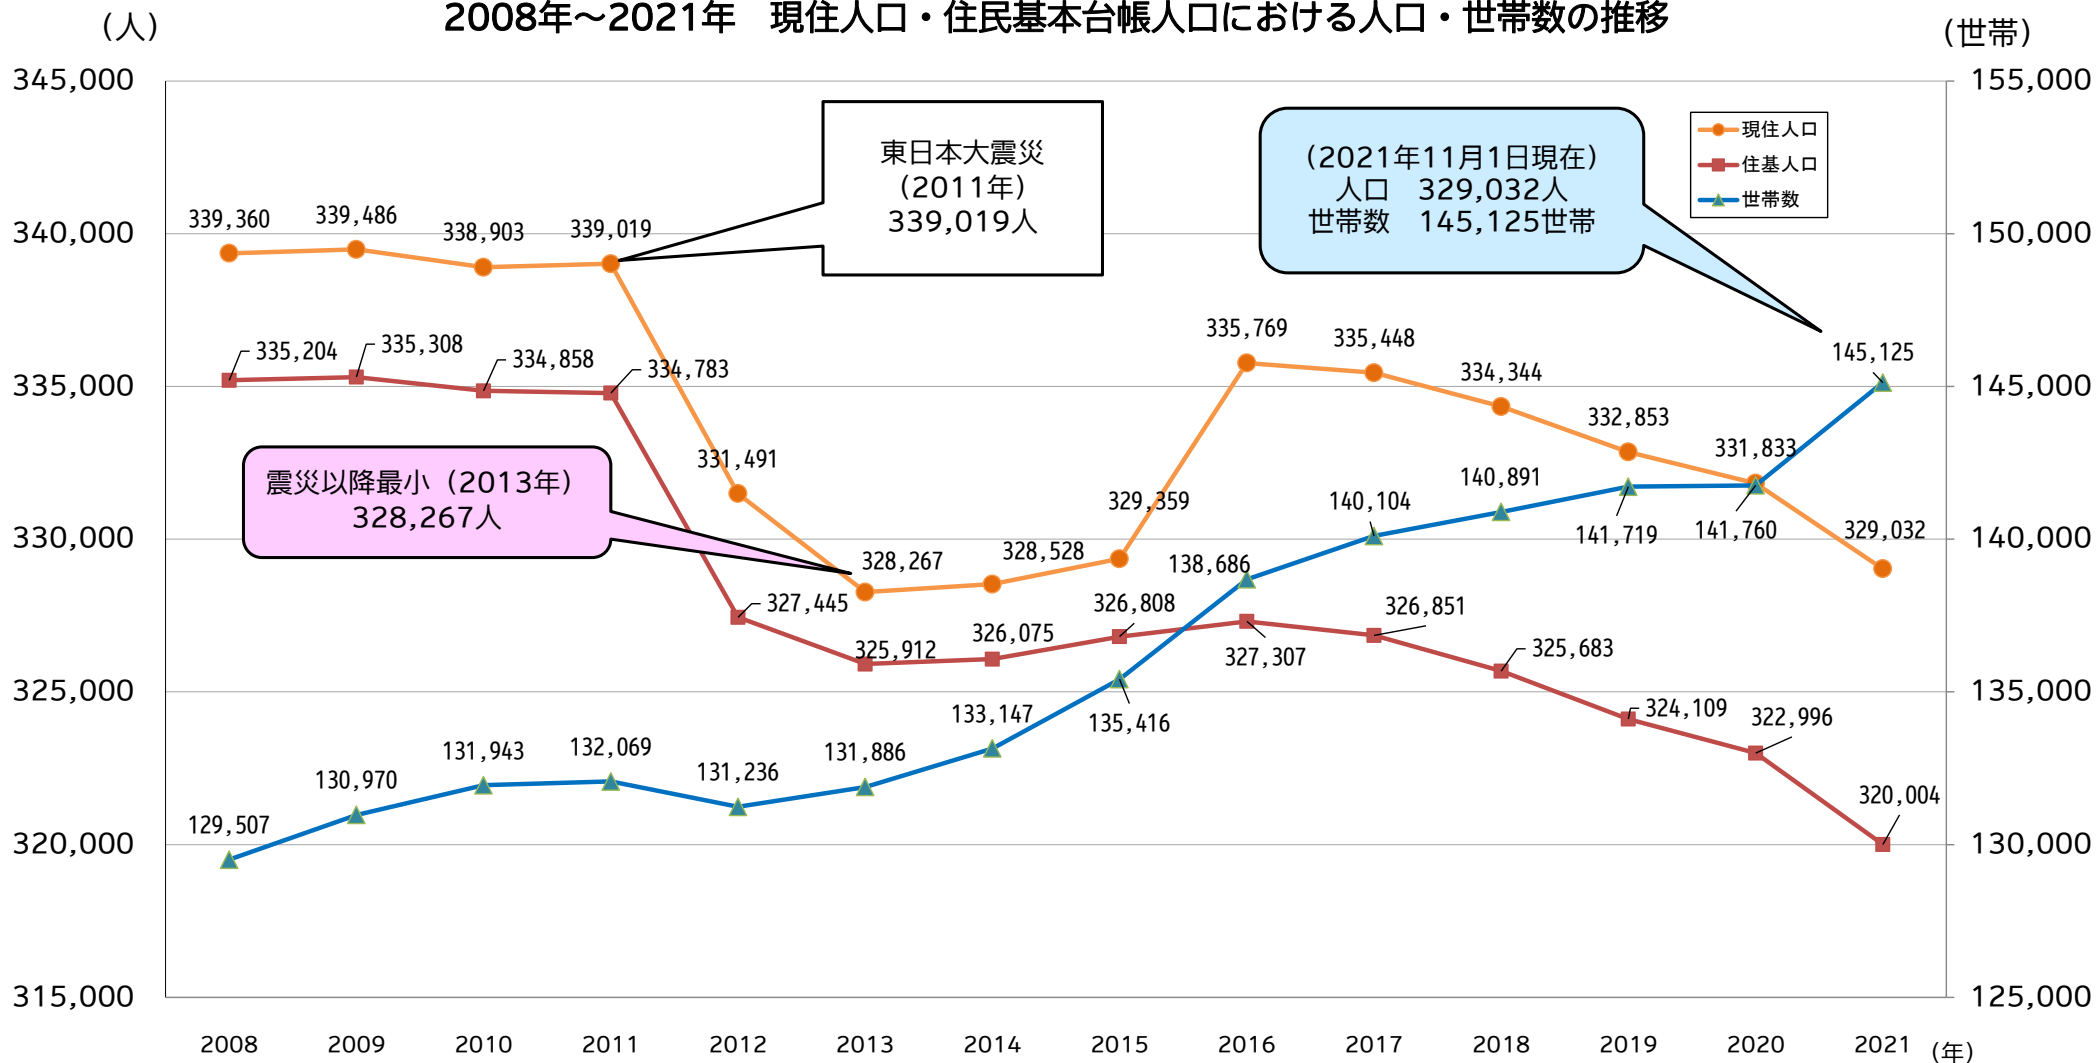

2008年～2021年 現住人口・住民基本台帳人口における人口・世帯数の推移

住民基本台帳人口：住民基本台帳に記載されている人数

現住人口：(2015年国勢調査の人口)+(毎月の転入・転出・出生・死亡の届出数)

世帯数：(2015年国勢調査の世帯数)+(住民基本台帳に基づく世帯数の月毎の増減)

出典：郡山市現住人口、郡山市統計書

各年1月1日現在 (2021年現住人口及び住民基本台帳人口は指定月1日現在)

(住民基本台帳人口は2013年から外国人含む)