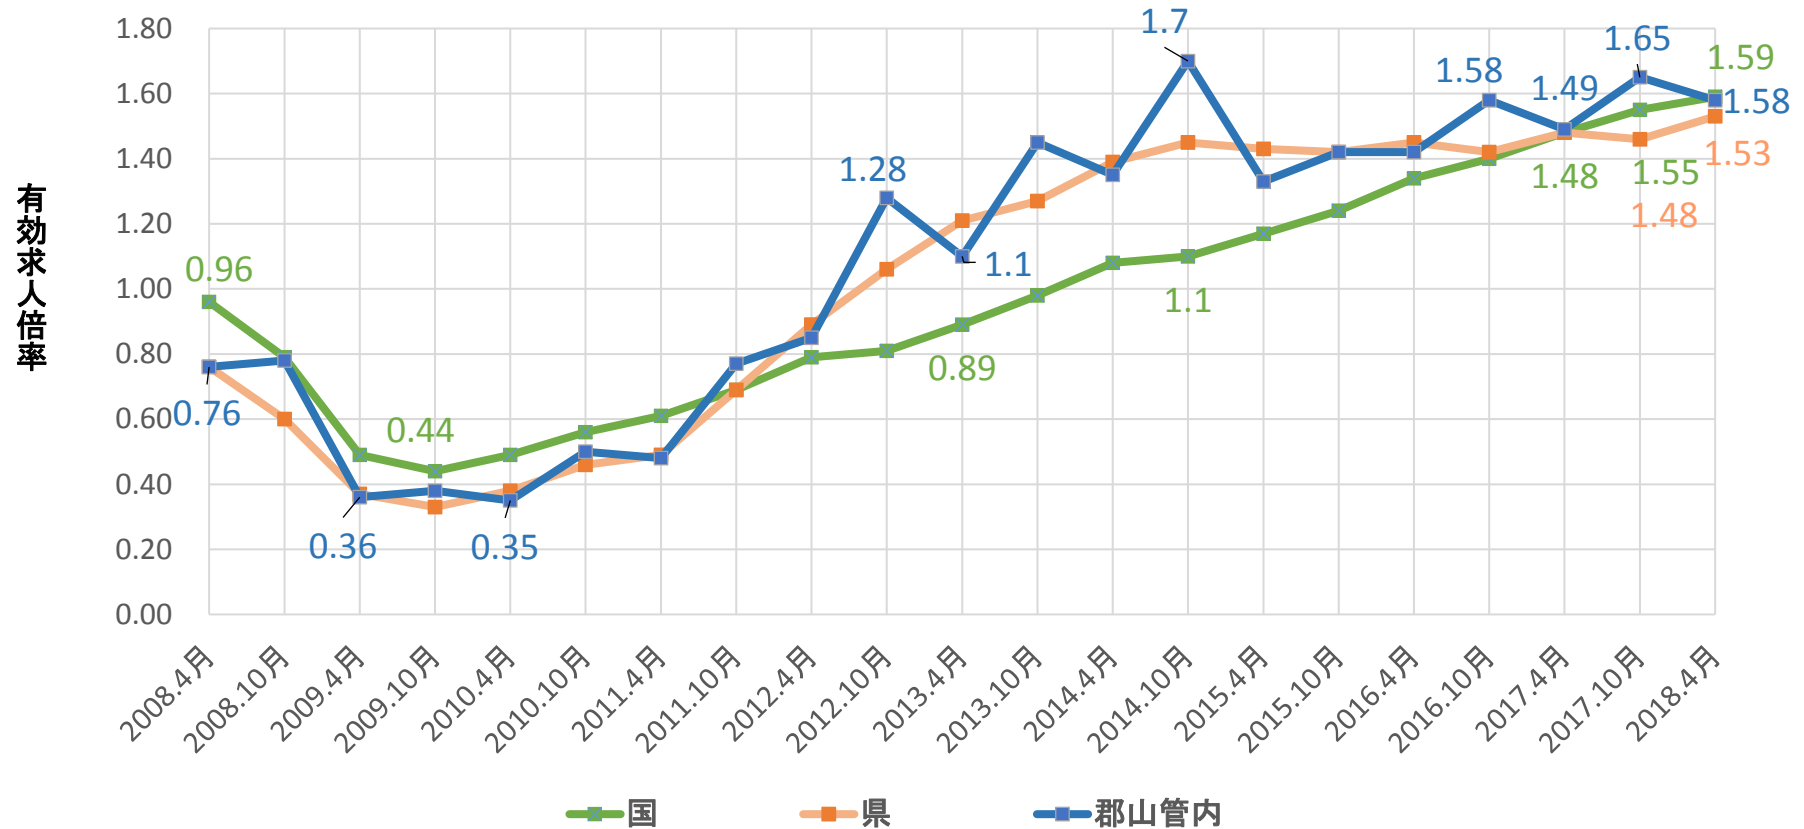

有効求人倍率の推移

※有効求人倍率：有効求職者数に対する有効求人数の割合で、雇用動向を示す重要指標のひとつです。

資料：福島労働局

郡山管内：郡山公共職業安定所管内の数値のため、田村市、田村郡を含む。