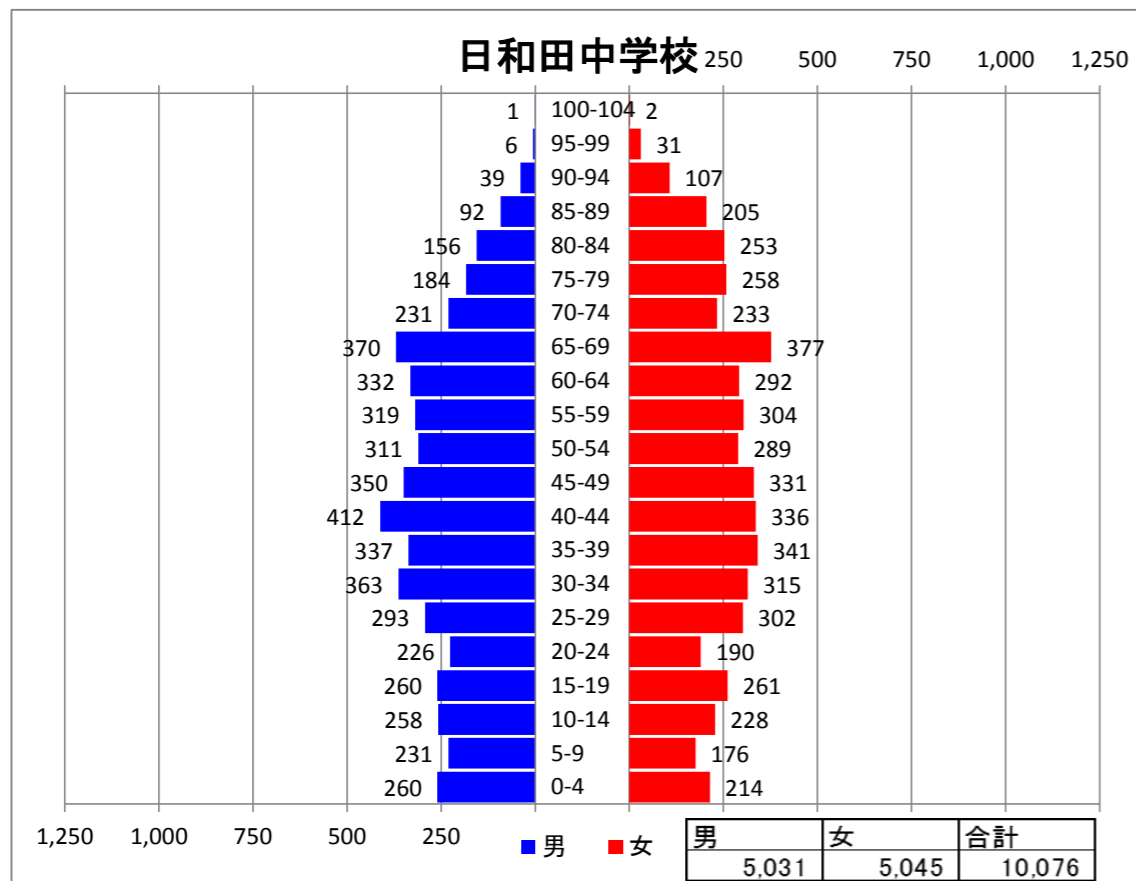

高齢化率（65歳以上の人口の割合） 25.3%
※日和田地区全体の高齢化率 25.2%