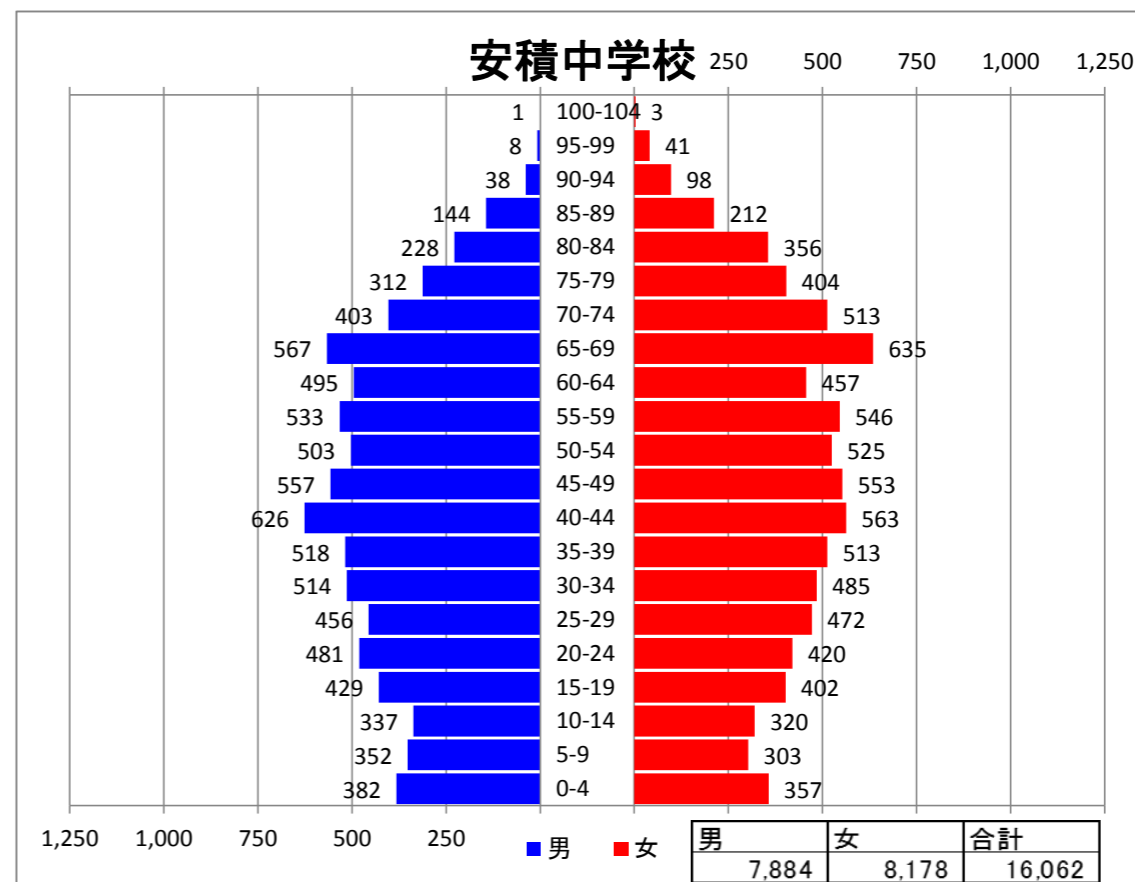

高齢化率（65歳以上の人口の割合） 24.7%
※安積地区全体の高齢化率 24.9%