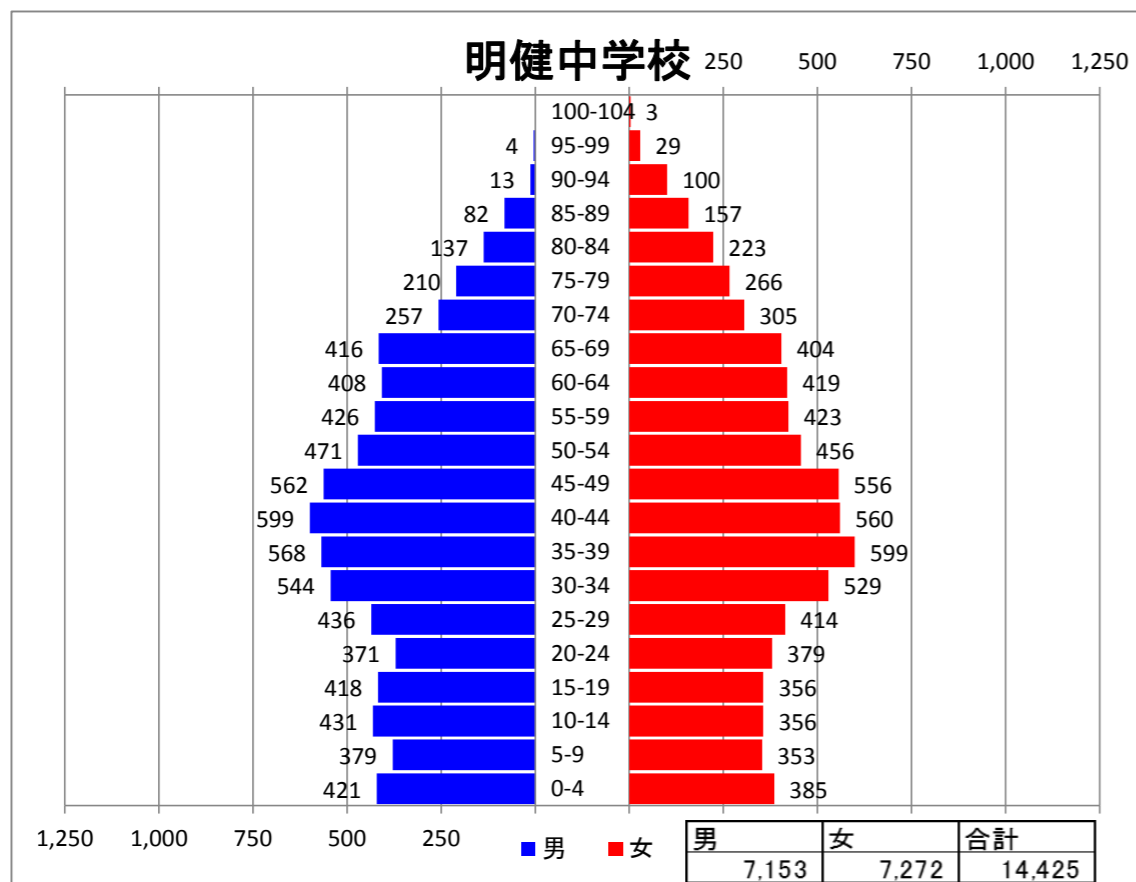

高齢化率（65歳以上の人口の割合） 18.1%
※富久山地区全体の高齢化率 21.0%