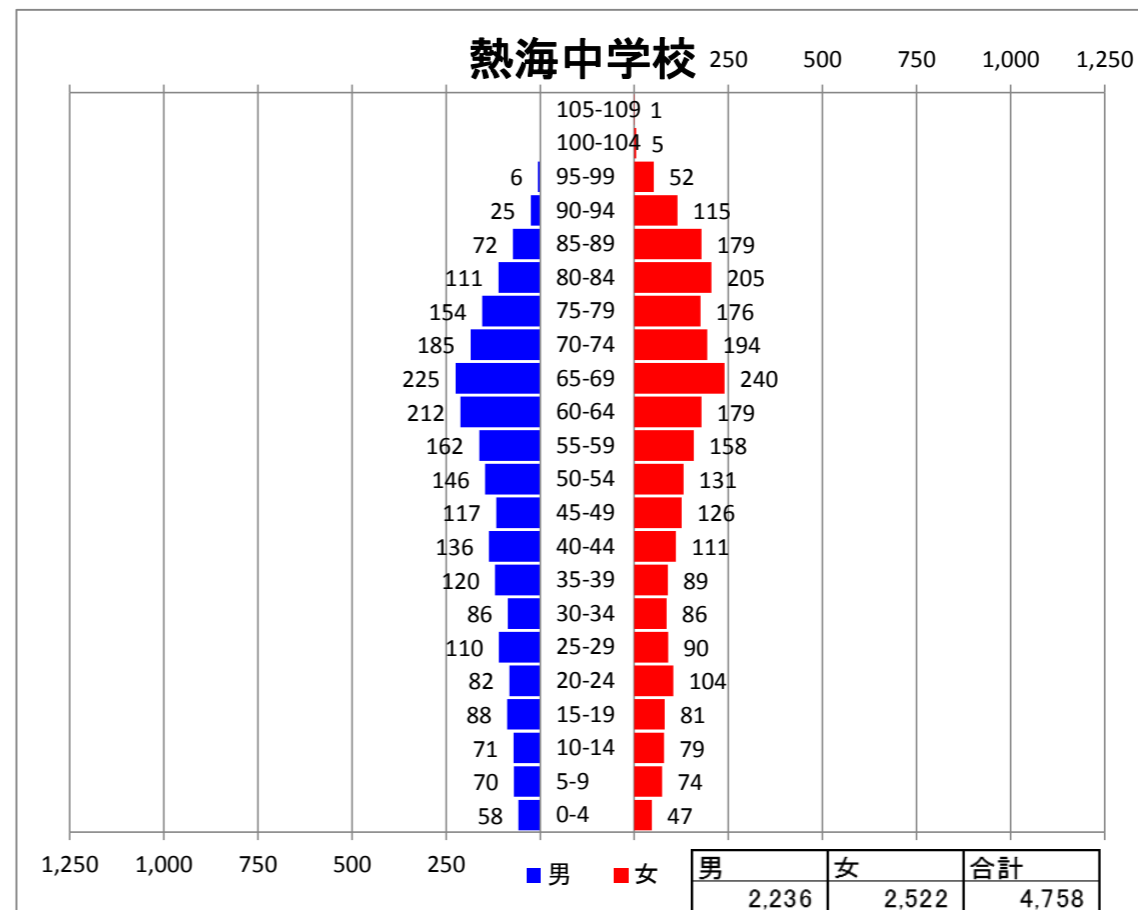

高齢化率（65歳以上の人口の割合） 35.8%
 ※三穂田地区全体の高齢化率 33.1%

高齢化率（65歳以上の人口の割合） 34.2%
 ※逢瀬地区全体の高齢化率 33.7%

高齢化率（65歳以上の人口の割合） 36.4%
 ※片平地区全体の高齢化率 28.7%

高齢化率（65歳以上の人口の割合） 32.1%
 ※喜久田地区全体の高齢化率 21.8%

高齢化率（65歳以上の人口の割合） 40.9%
 ※熱海地区全体の高齢化率 39.8%