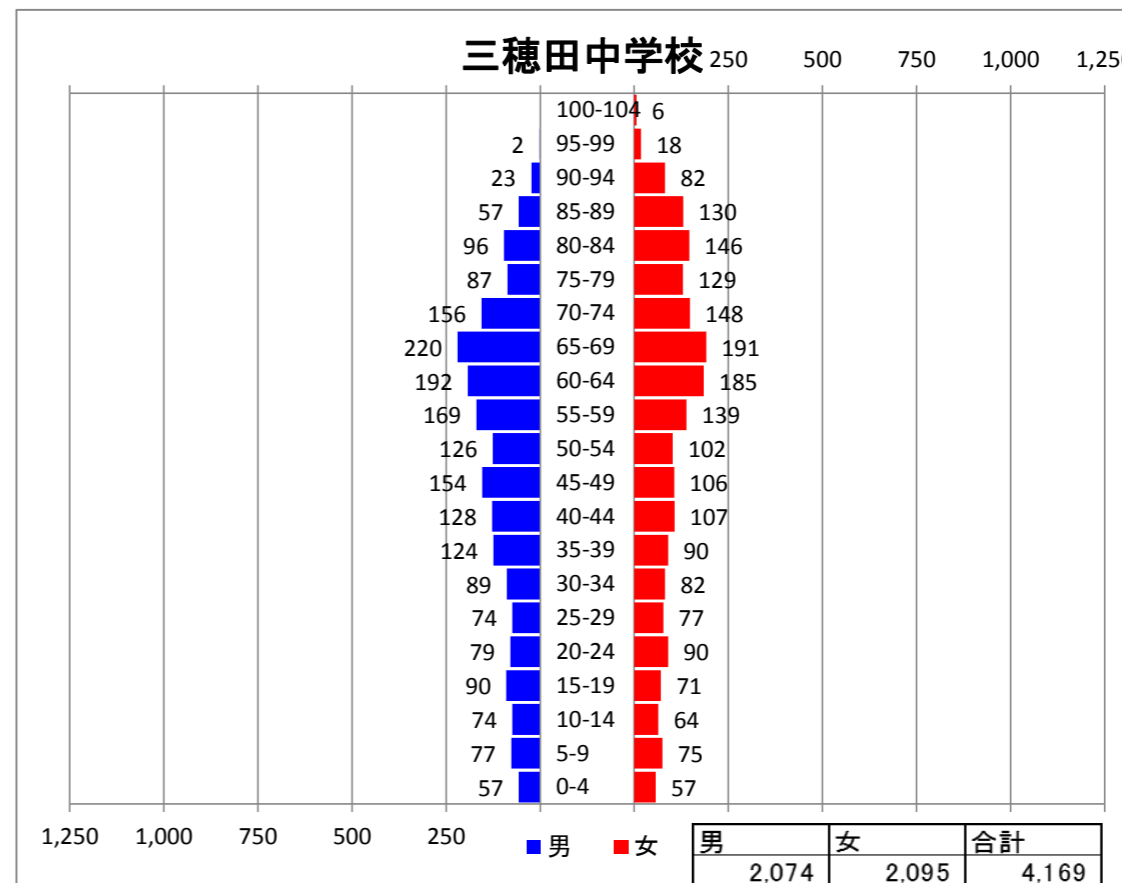

高齢化率（65歳以上の人口の割合） 25.3%
 ※日和田地区全体の高齢化率 25.2%

高齢化率（65歳以上の人口の割合） 22.9%
 ※富久山地区全体の高齢化率 21.0%

高齢化率（65歳以上の人口の割合） 18.1%
 ※富久山地区全体の高齢化率 21.0%

高齢化率（65歳以上の人口の割合） 24.7%
 ※安積地区全体の高齢化率 24.9%

高齢化率（65歳以上の人口の割合） 26.4%
 ※安積地区全体の高齢化率 24.9%