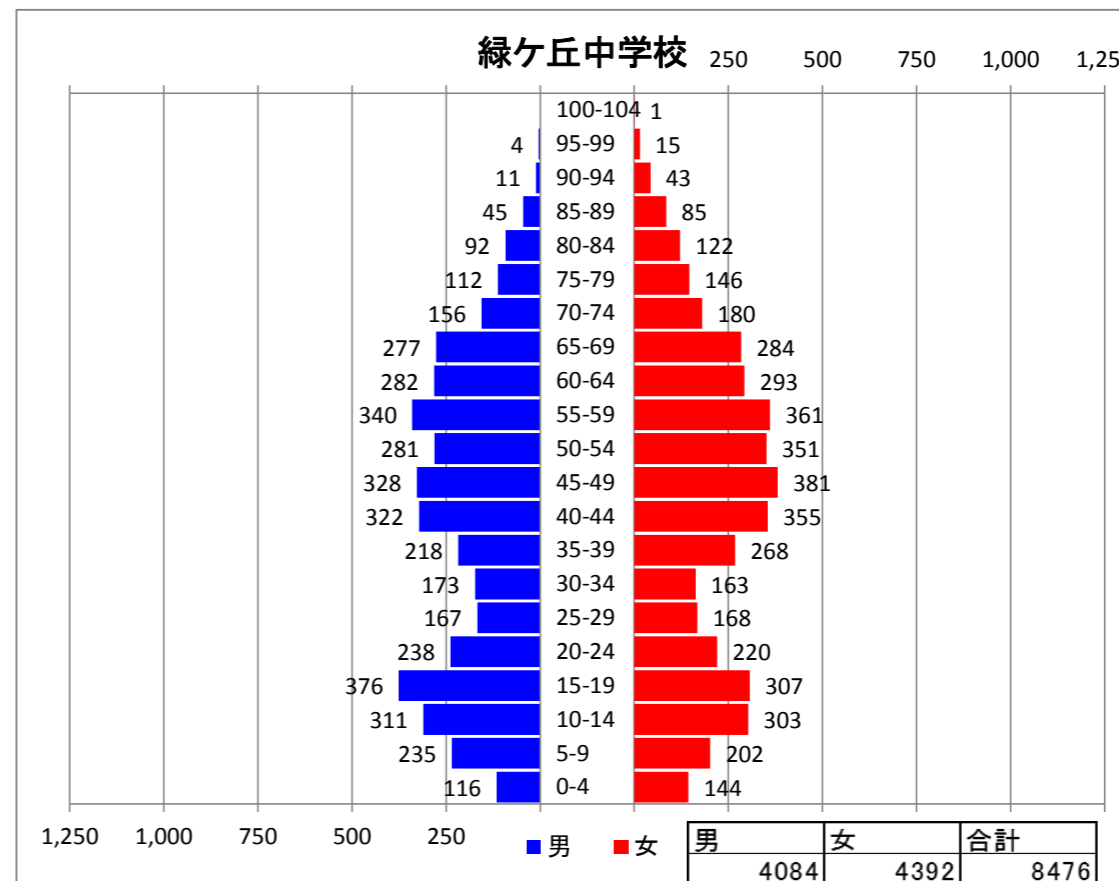

高齢化率（65歳以上の人口の割合） 18.6%
※本庁管内の高齢化率 24.1%