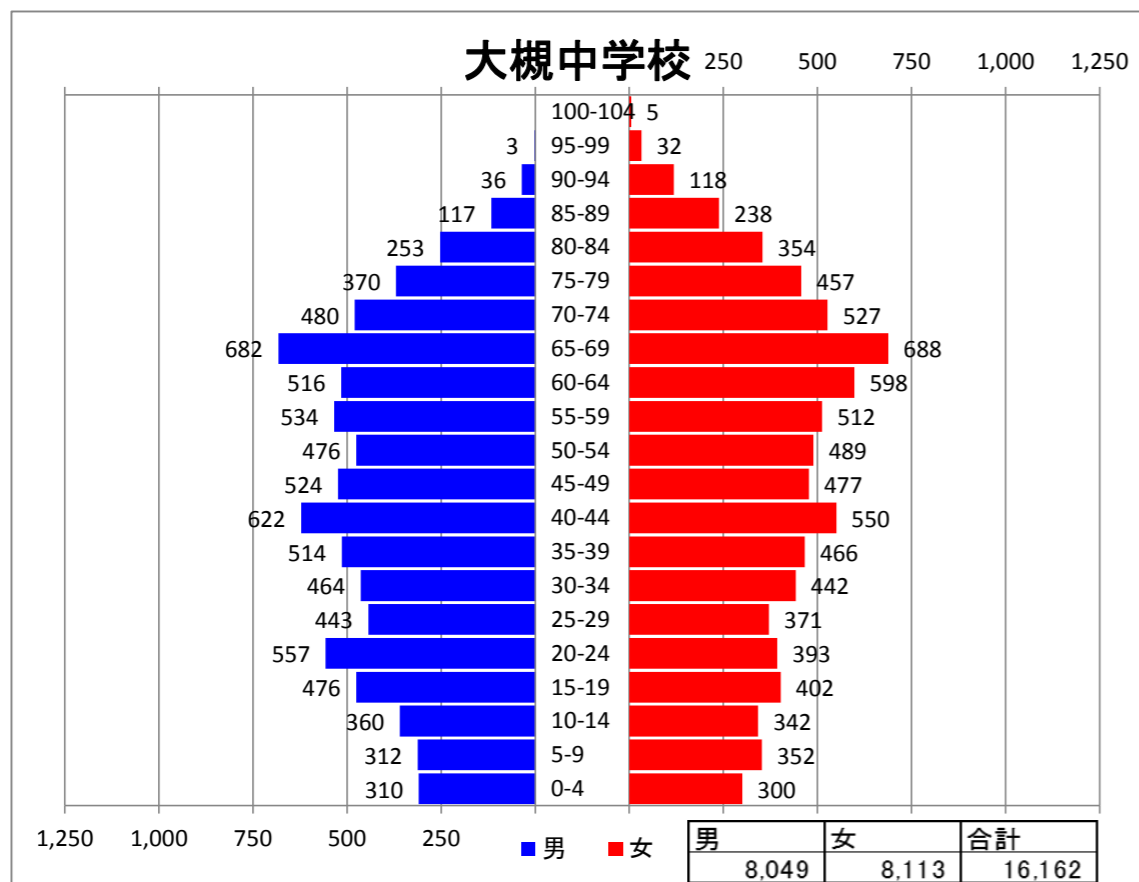

高齢化率（65歳以上の人口の割合） 27.0%
※大槻地区全体の高齢化率 24.9%