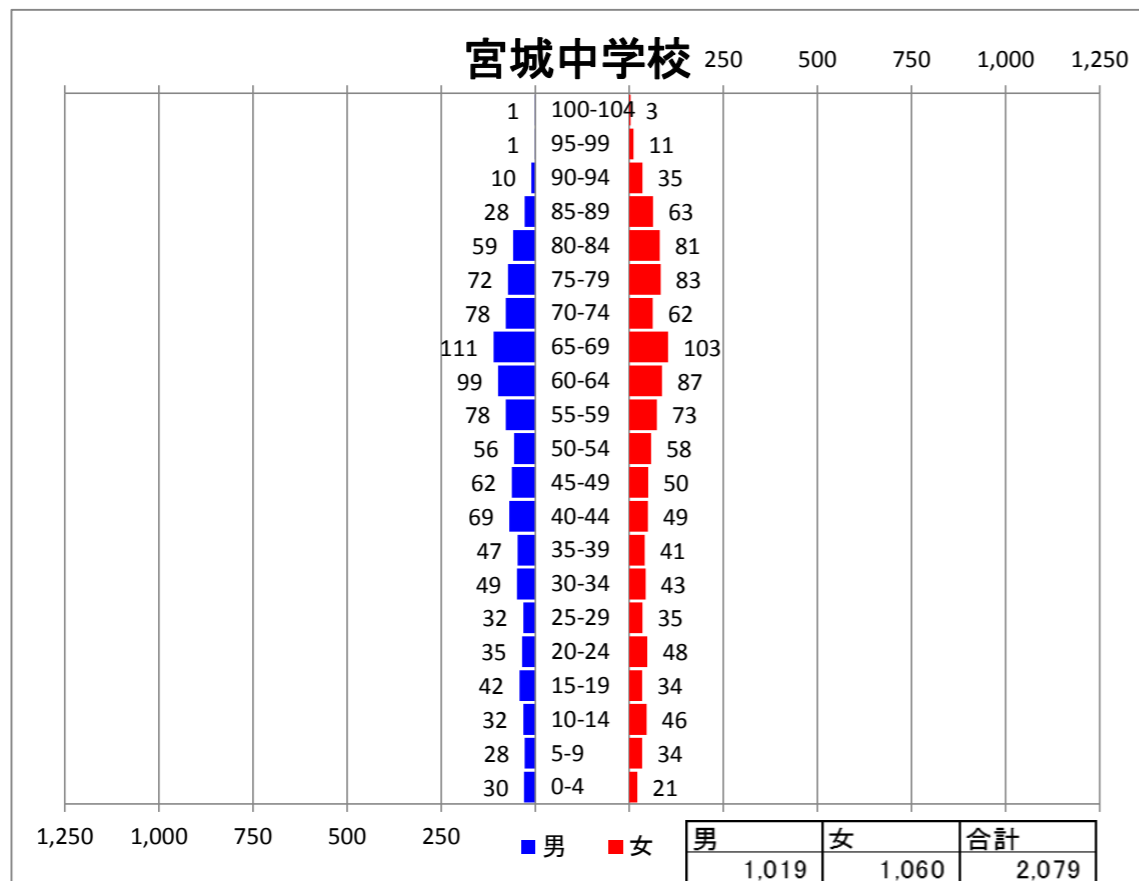

高齢化率（65歳以上の人口の割合） 28.5%
 ※本庁管内の高齢化率 24.1%

高齢化率（65歳以上の人口の割合） 25.1%
 ※本庁管内の高齢化率 24.1%

高齢化率（65歳以上の人口の割合） 24.9%
 ※本庁管内の高齢化率 24.1%

高齢化率（65歳以上の人口の割合） 22.3%
 ※本庁管内の高齢化率 24.1%

高齢化率（65歳以上の人口の割合） 24.4%
 ※本庁管内の高齢化率 24.1%

高齢化率（65歳以上の人口の割合） 24.2%
 ※本庁管内の高齢化率 24.1%

高齢化率（65歳以上の人口の割合） 18.6%
 ※本庁管内の高齢化率 24.1%

高齢化率（65歳以上の人口の割合） 27.0%
 ※大槻地区全体の高齢化率 24.9%

高齢化率（65歳以上の人口の割合） 22.6%
 ※本庁管内の高齢化率 24.1%

高齢化率（65歳以上の人口の割合） 38.5%
 ※中田地区全体の高齢化率 38.1%