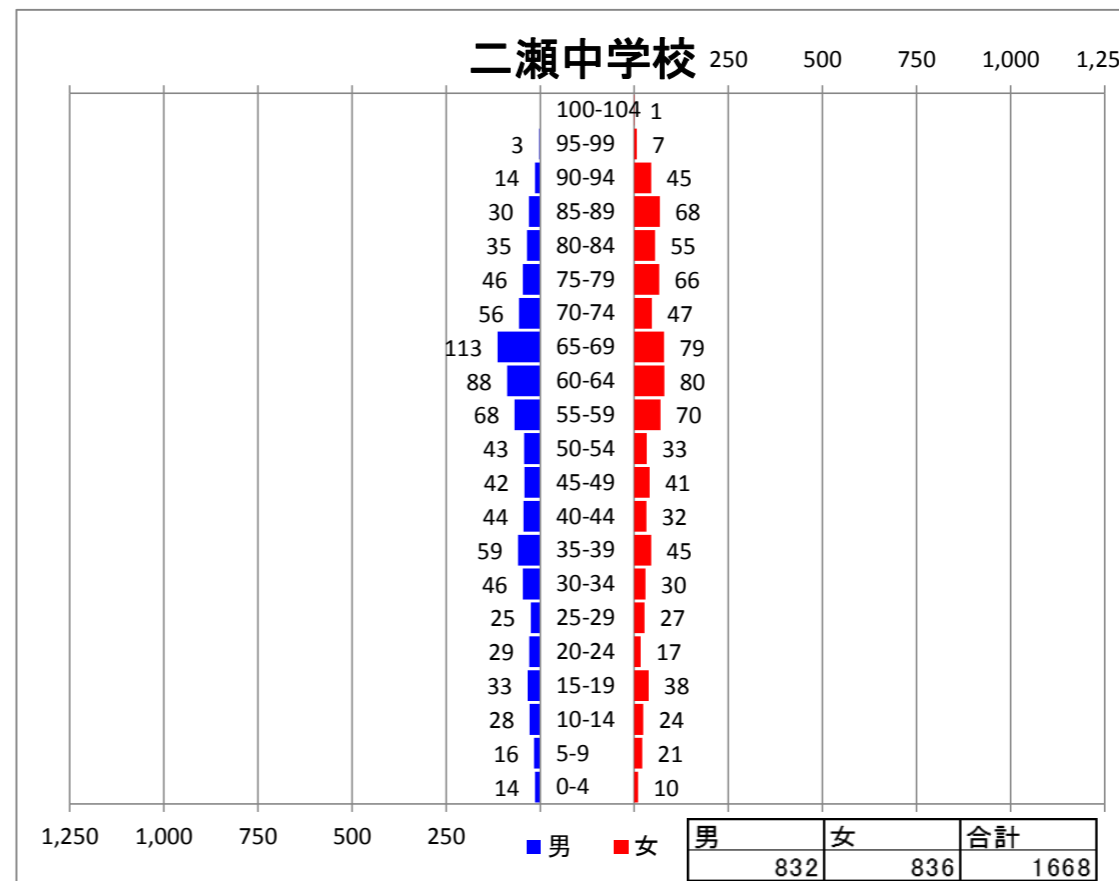

高齢化率（65歳以上の人口の割合） 39.9%
※田村地区全体の高齢化率 30.1%