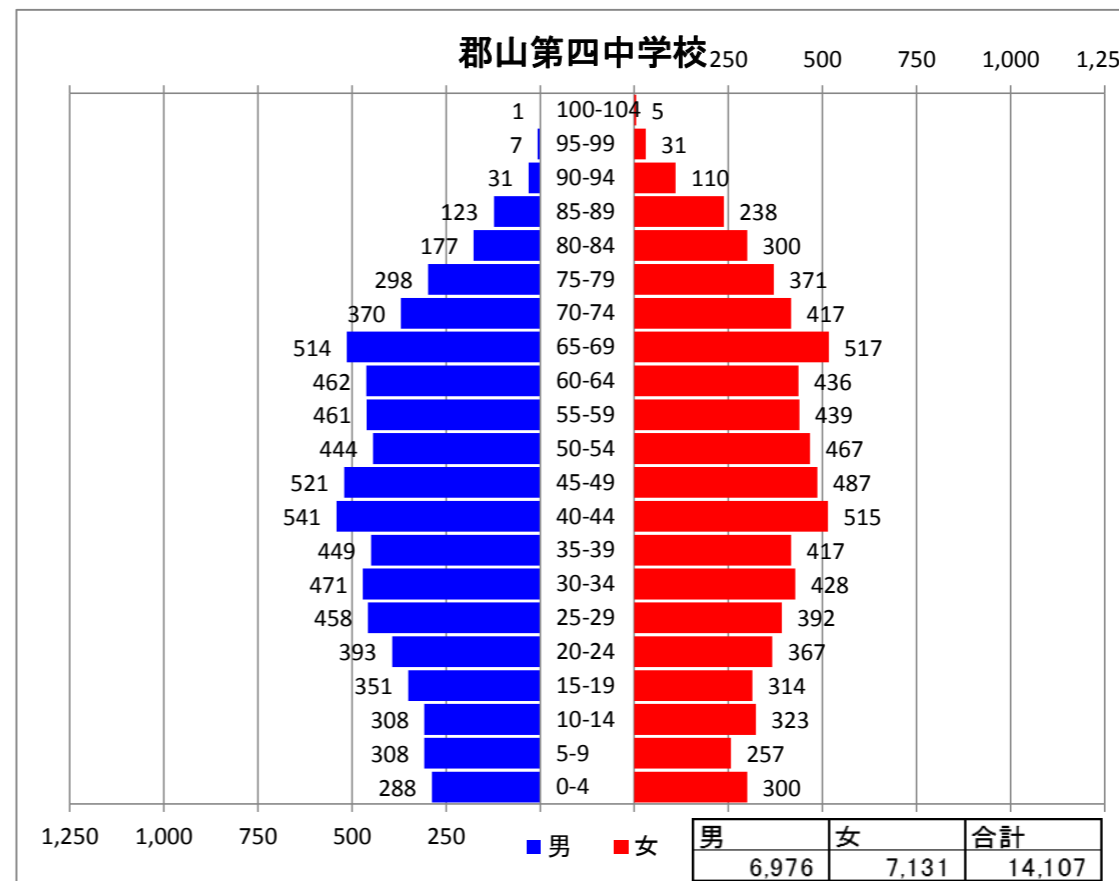

高齢化率（65歳以上の人口の割合） 47.5%
 ※湖南地区全体の高齢化率 46.6%

高齢化率（65歳以上の人口の割合） 28.7%
 ※田村地区全体の高齢化率 30.1%

高齢化率（65歳以上の人口の割合） 31.9%
 ※田村地区全体の高齢化率 30.1%

高齢化率（65歳以上の人口の割合） 39.9%
 ※田村地区全体の高齢化率 30.1%

高齢化率（65歳以上の人口の割合） 24.4%
 ※本庁管内の高齢化率 24.1%

高齢化率（65歳以上の人口の割合） 28.5%
 ※本庁管内の高齢化率 24.1%

高齢化率（65歳以上の人口の割合） 25.1%
 ※本庁管内の高齢化率 24.1%

高齢化率（65歳以上の人口の割合） 24.9%
 ※本庁管内の高齢化率 24.1%

高齢化率（65歳以上の人口の割合） 22.3%
 ※本庁管内の高齢化率 24.1%

高齢化率（65歳以上の人口の割合） 24.4%
 ※本庁管内の高齢化率 24.1%