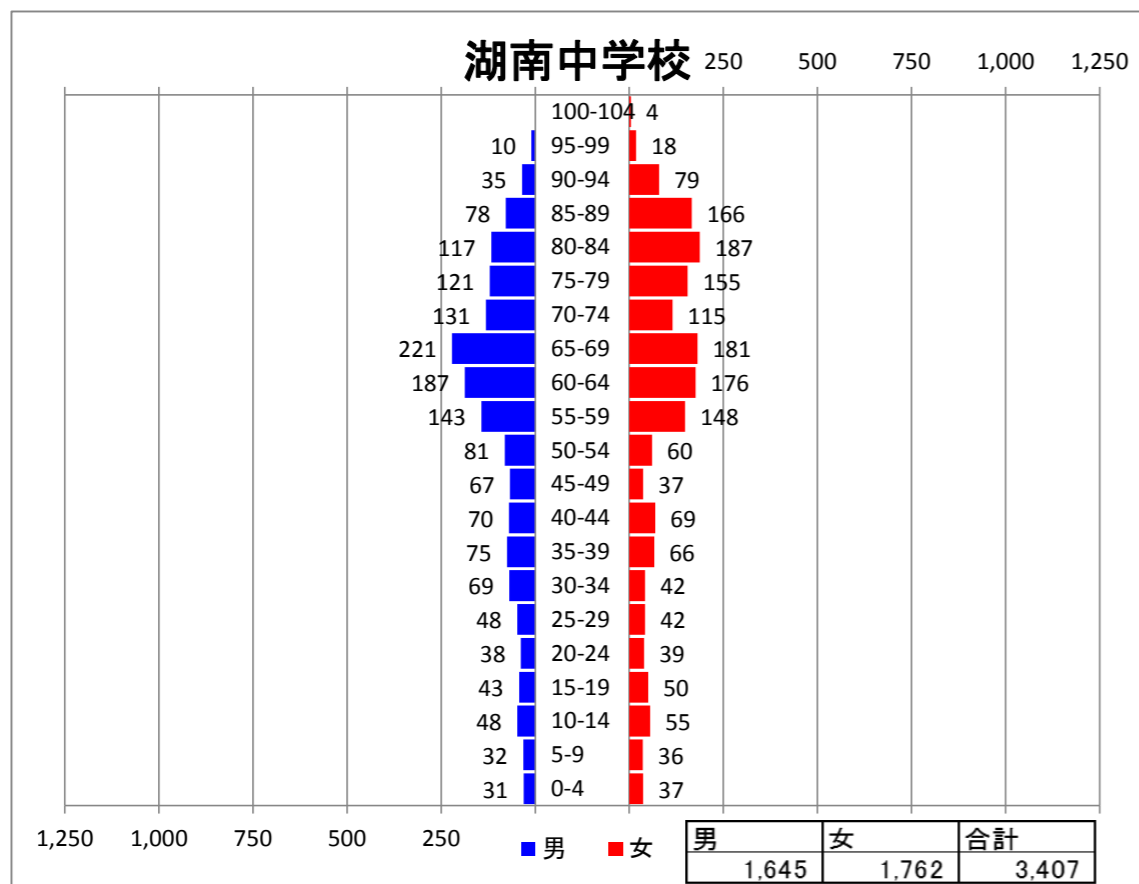

高齢化率（65歳以上の人口の割合） 35.8%
 ※三穂田地区全体の高齢化率 33.1%

高齢化率（65歳以上の人口の割合） 34.2%
 ※逢瀬地区全体の高齢化率 33.7%

高齢化率（65歳以上の人口の割合） 36.4%
 ※片平地区全体の高齢化率 28.7%

高齢化率（65歳以上の人口の割合） 32.1%
 ※喜久田地区全体の高齢化率 21.8%

高齢化率（65歳以上の人口の割合） 40.9%
 ※熱海地区全体の高齢化率 39.8%