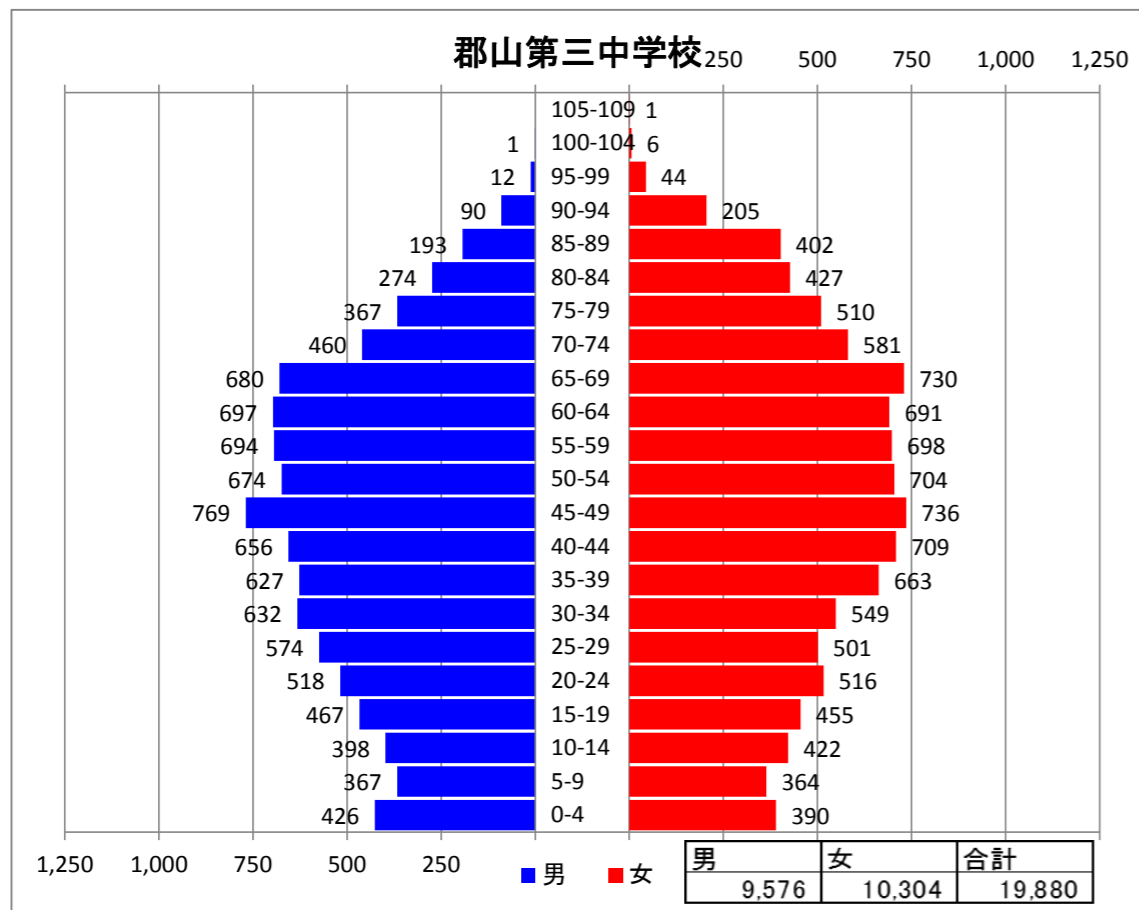

高齢化率（65歳以上の人口の割合） 25.1%
※本庁管内の高齢化率 24.1%