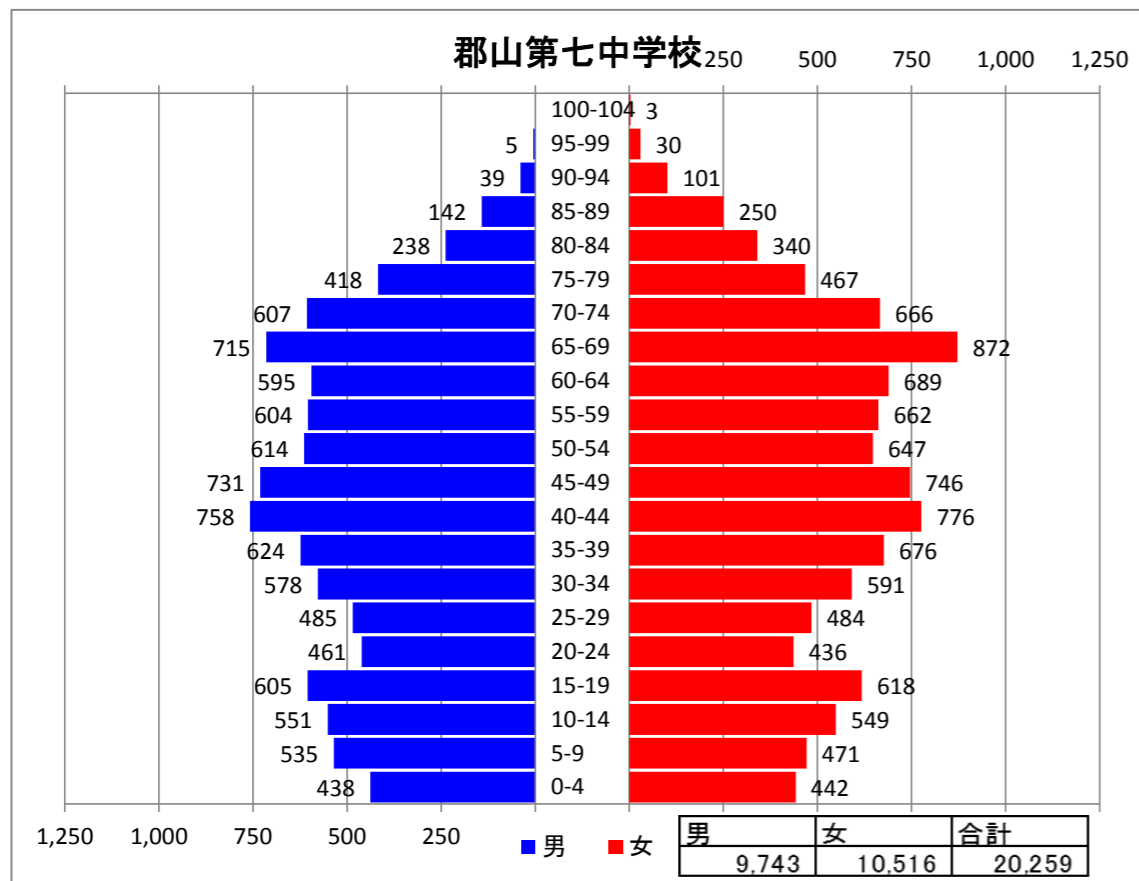

高齢化率（65歳以上の人口の割合） 28.5%
 ※本庁管内の高齢化率 24.1%

高齢化率（65歳以上の人口の割合） 25.1%
 ※本庁管内の高齢化率 24.1%

高齢化率（65歳以上の人口の割合） 24.9%
 ※本庁管内の高齢化率 24.1%

高齢化率（65歳以上の人口の割合） 22.3%
 ※本庁管内の高齢化率 24.1%

高齢化率（65歳以上の人口の割合） 24.4%
 ※本庁管内の高齢化率 24.1%