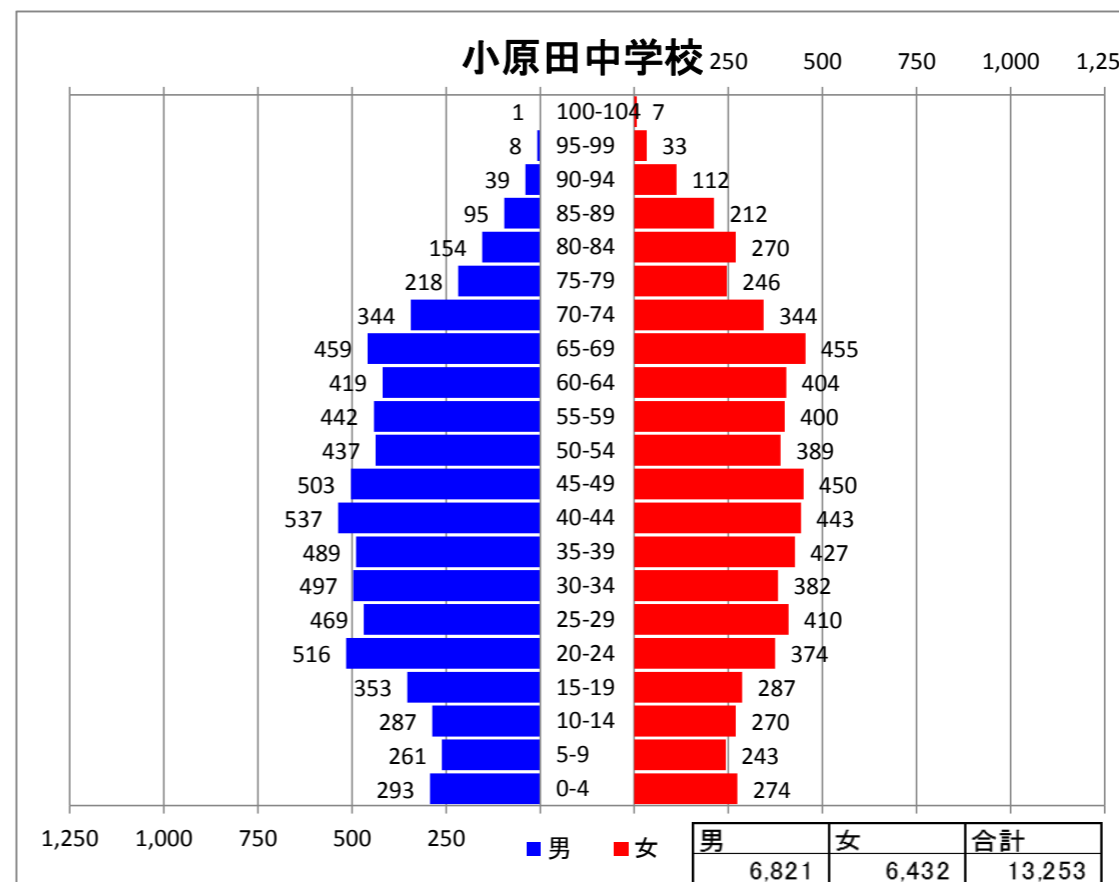

高齢化率（65歳以上の人口の割合） 22.6%
※本庁管内の高齢化率 24.1%