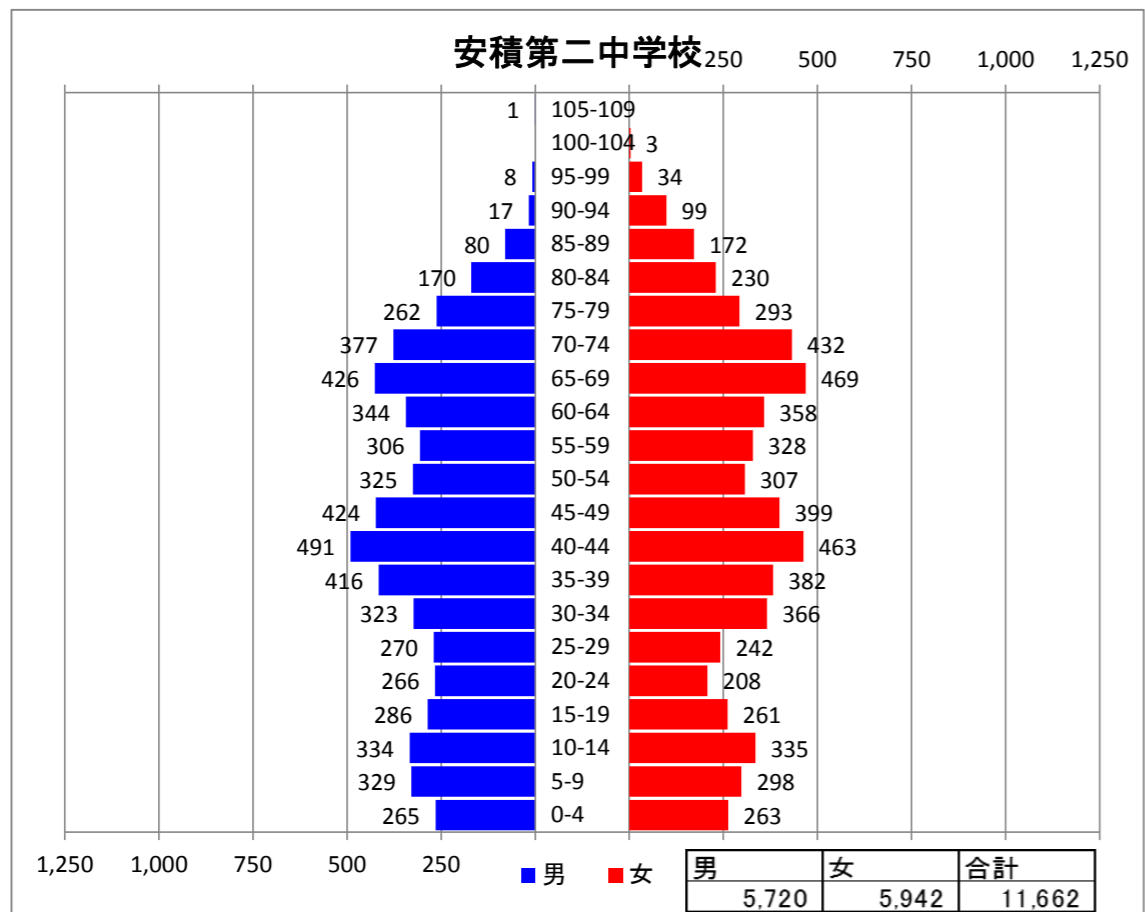

高齢化率（65歳以上の人口の割合） 25.3%
 ※日和田地区全体の高齢化率 25.2%

高齢化率（65歳以上の人口の割合） 22.9%
 ※富久山地区全体の高齢化率 21.0%

高齢化率（65歳以上の人口の割合） 18.1%
 ※富久山地区全体の高齢化率 21.0%

高齢化率（65歳以上の人口の割合） 24.7%
 ※安積地区全体の高齢化率 24.9%

高齢化率（65歳以上の人口の割合） 26.4%
 ※安積地区全体の高齢化率 24.9%