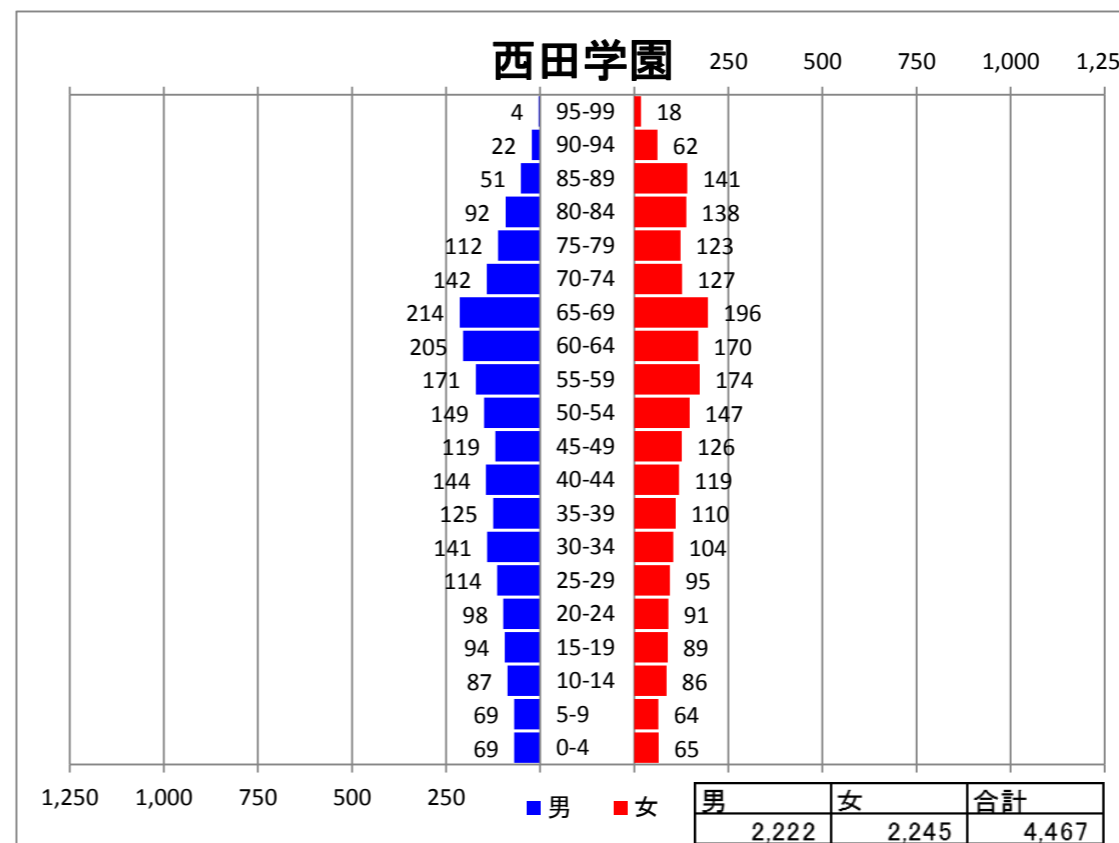

高齢化率（65歳以上の人口の割合） 32.3%
※西田地区全体の高齢化率 31.9%