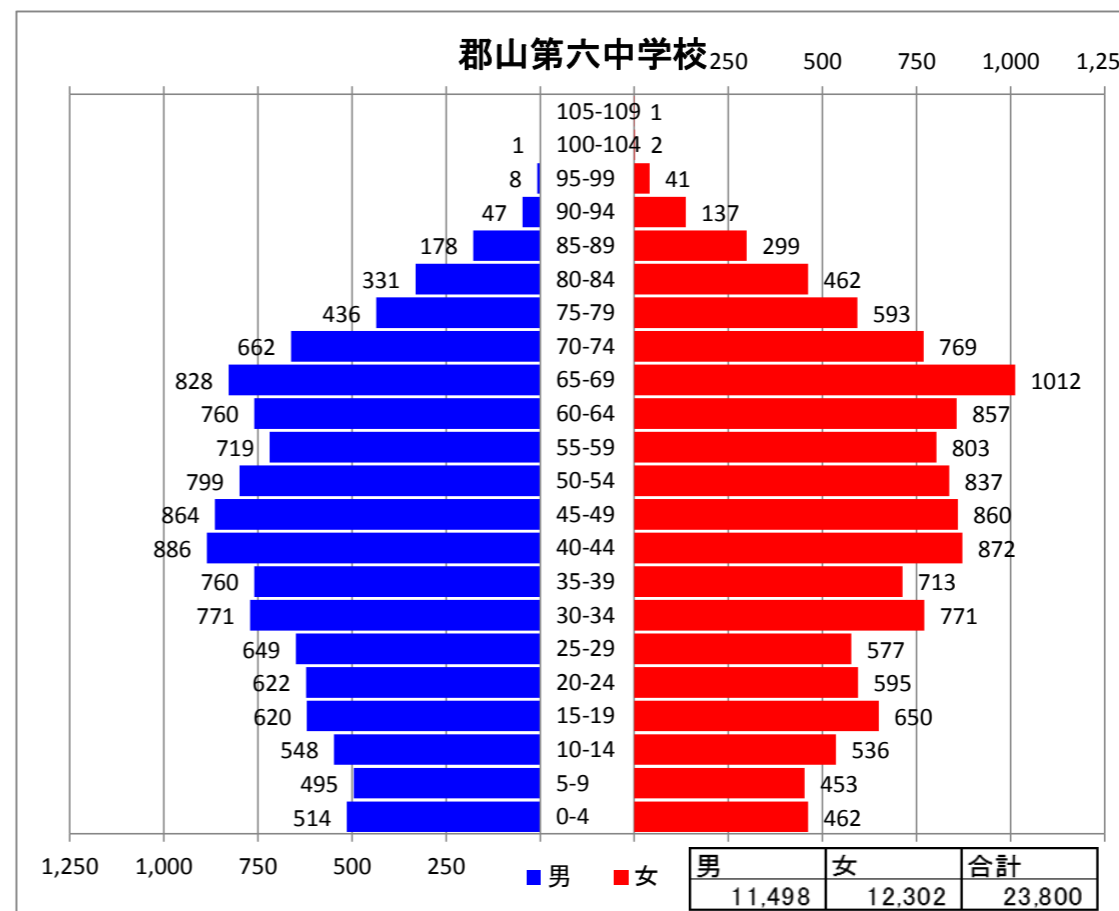

高齢化率（65歳以上の人口の割合） 28.5%
 ※本庁管内の高齢化率 24.1%

高齢化率（65歳以上の人口の割合） 25.1%
 ※本庁管内の高齢化率 24.1%

高齢化率（65歳以上の人口の割合） 24.9%
 ※本庁管内の高齢化率 24.1%

高齢化率（65歳以上の人口の割合） 22.3%
 ※本庁管内の高齢化率 24.1%

高齢化率（65歳以上の人口の割合） 24.4%
 ※本庁管内の高齢化率 24.1%