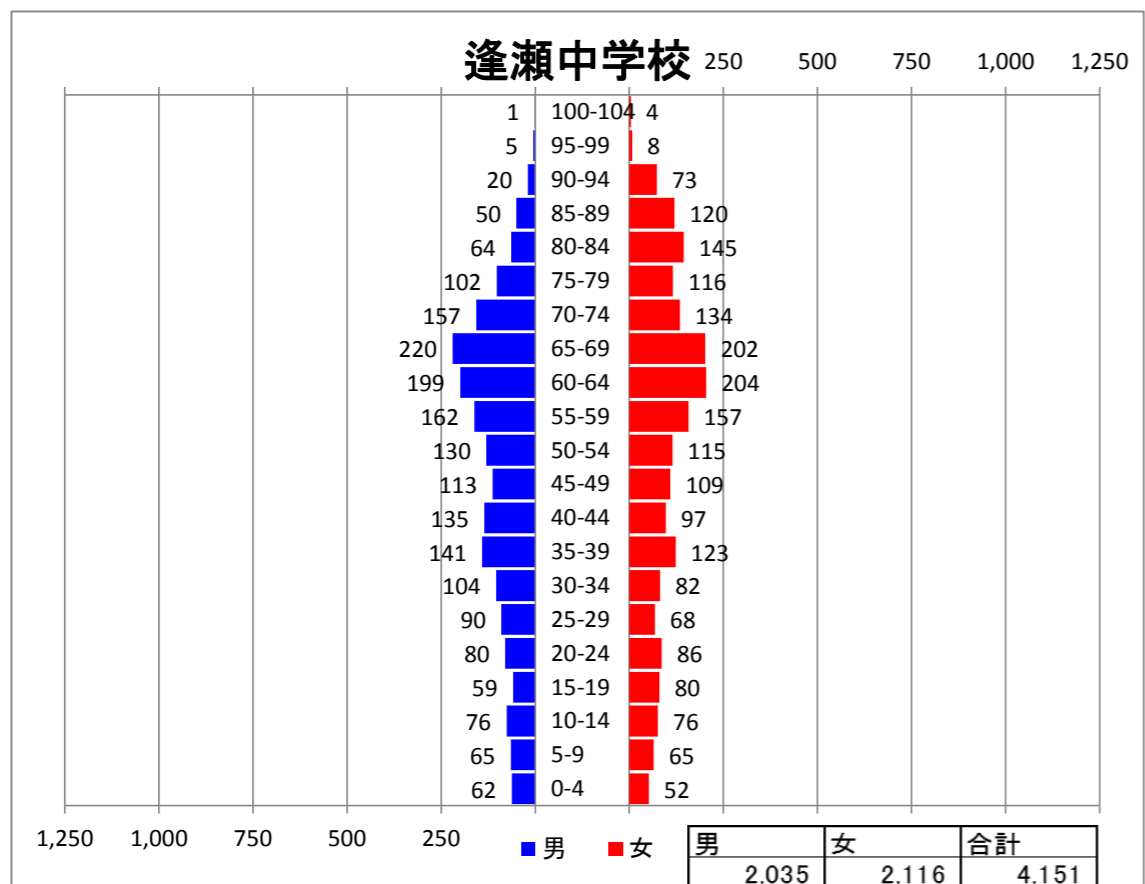

高齢化率（65歳以上の人口の割合） 34.2%
※逢瀬地区全体の高齢化率 33.7%