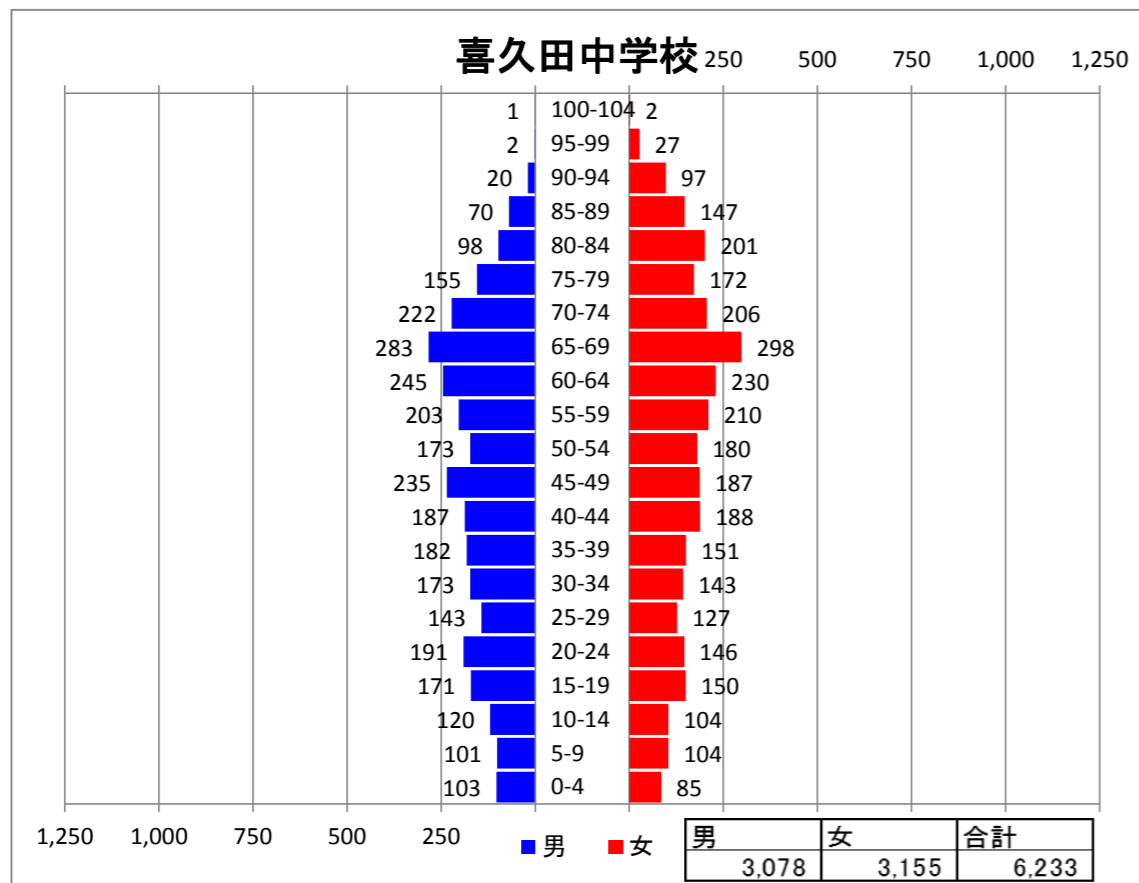

高齢化率（65歳以上の人口の割合） 32.1%
※喜久田地区全体の高齢化率 21.8%