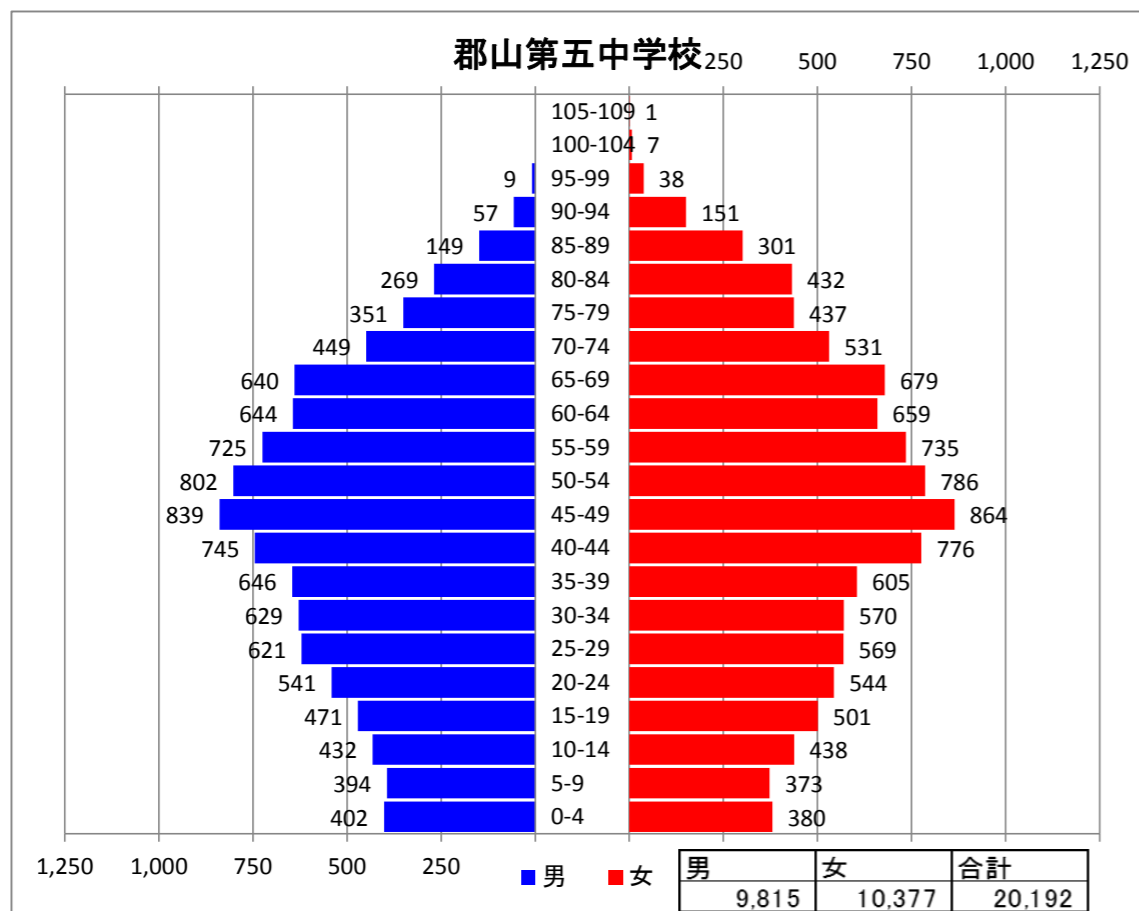

高齢化率（65歳以上の人口の割合） 22.3%
※本庁管内の高齢化率 24.1%