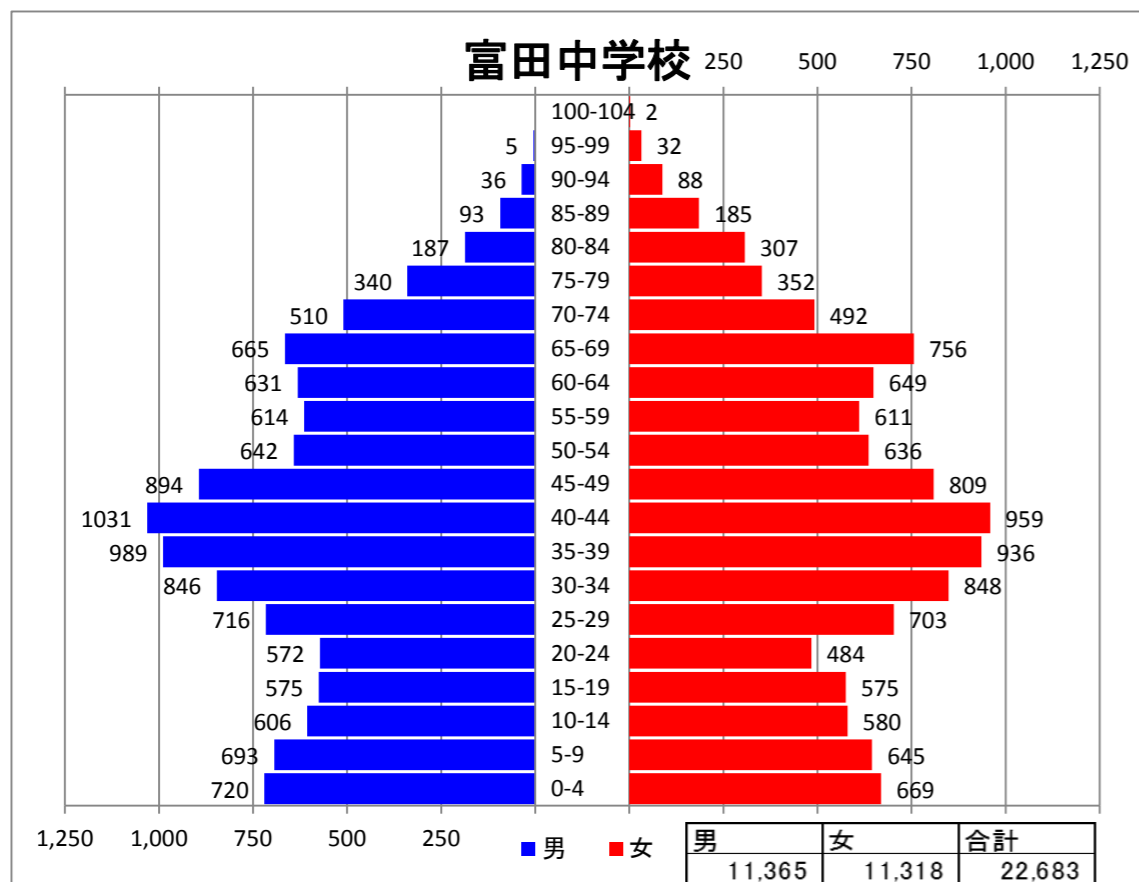

高齢化率（65歳以上の人口の割合） 17.9%
※富田地区全体の高齢化率 19.6%