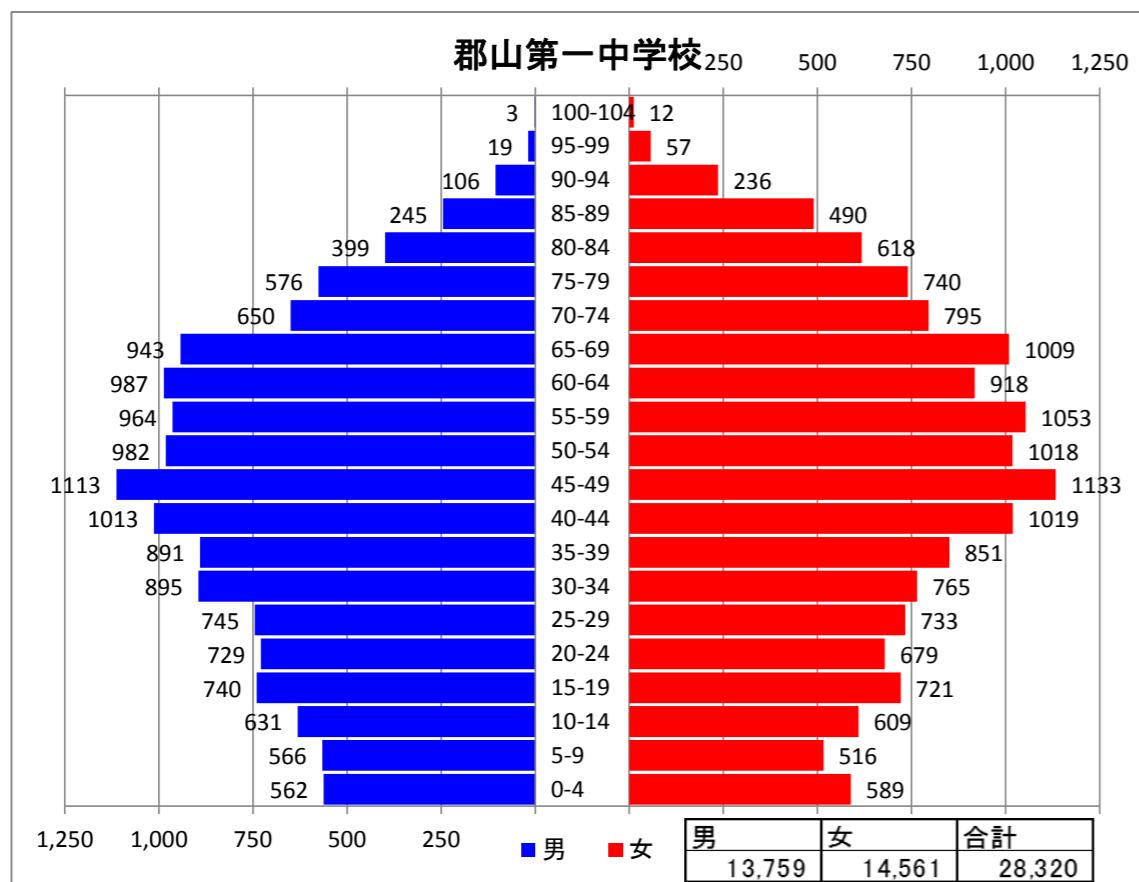

高齢化率（65歳以上の人口の割合） 47.5%
 ※湖南地区全体の高齢化率 46.6%

高齢化率（65歳以上の人口の割合） 28.7%
 ※田村地区全体の高齢化率 30.1%

高齢化率（65歳以上の人口の割合） 31.9%
 ※田村地区全体の高齢化率 30.1%

高齢化率（65歳以上の人口の割合） 39.9%
 ※田村地区全体の高齢化率 30.1%

高齢化率（65歳以上の人口の割合） 24.4%
 ※本庁管内の高齢化率 24.1%