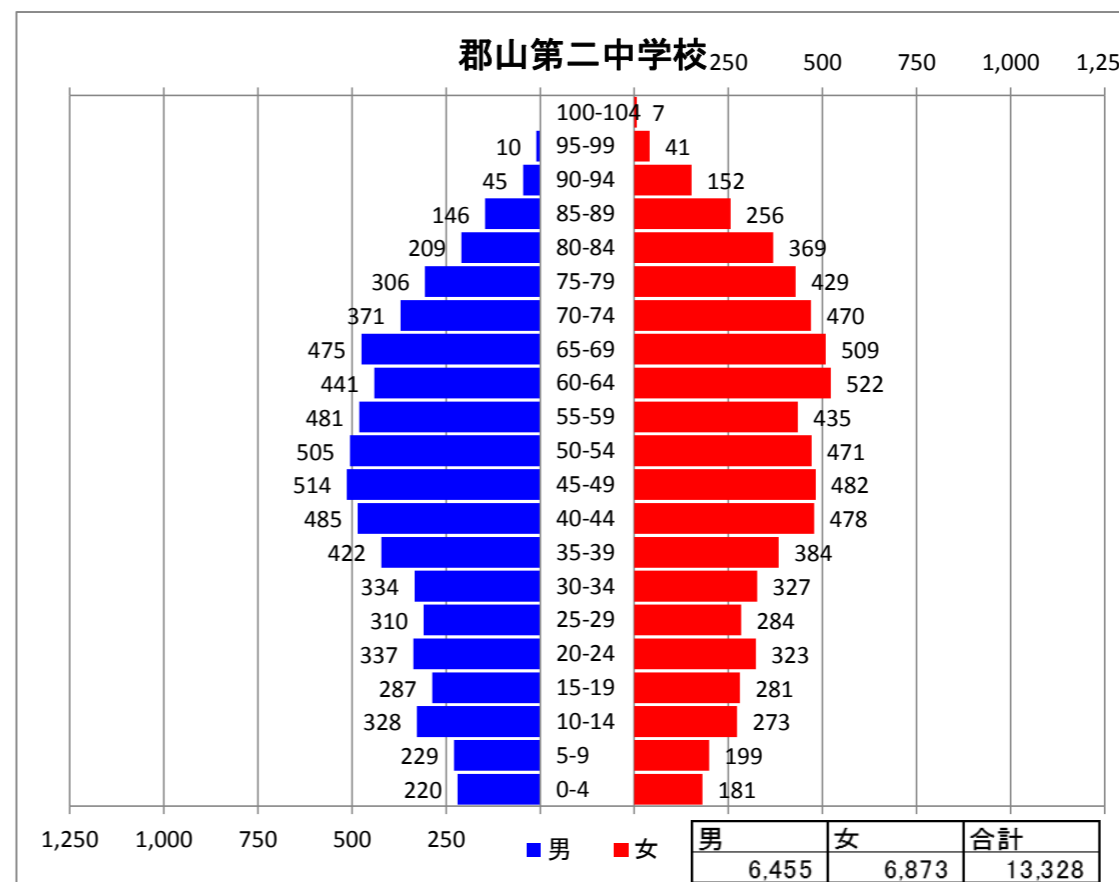

高齢化率（65歳以上の人口の割合） 47.5%
 ※湖南地区全体の高齢化率 46.6%

高齢化率（65歳以上の人口の割合） 28.7%
 ※田村地区全体の高齢化率 30.1%

高齢化率（65歳以上の人口の割合） 31.9%
 ※田村地区全体の高齢化率 30.1%

高齢化率（65歳以上の人口の割合） 39.9%
 ※田村地区全体の高齢化率 30.1%

高齢化率（65歳以上の人口の割合） 24.4%
 ※本庁管内の高齢化率 24.1%

高齢化率（65歳以上の人口の割合） 28.5%
 ※本庁管内の高齢化率 24.1%

高齢化率（65歳以上の人口の割合） 25.1%
 ※本庁管内の高齢化率 24.1%

高齢化率（65歳以上の人口の割合） 24.9%
 ※本庁管内の高齢化率 24.1%

高齢化率（65歳以上の人口の割合） 22.3%
 ※本庁管内の高齢化率 24.1%

高齢化率（65歳以上の人口の割合） 24.4%
 ※本庁管内の高齢化率 24.1%