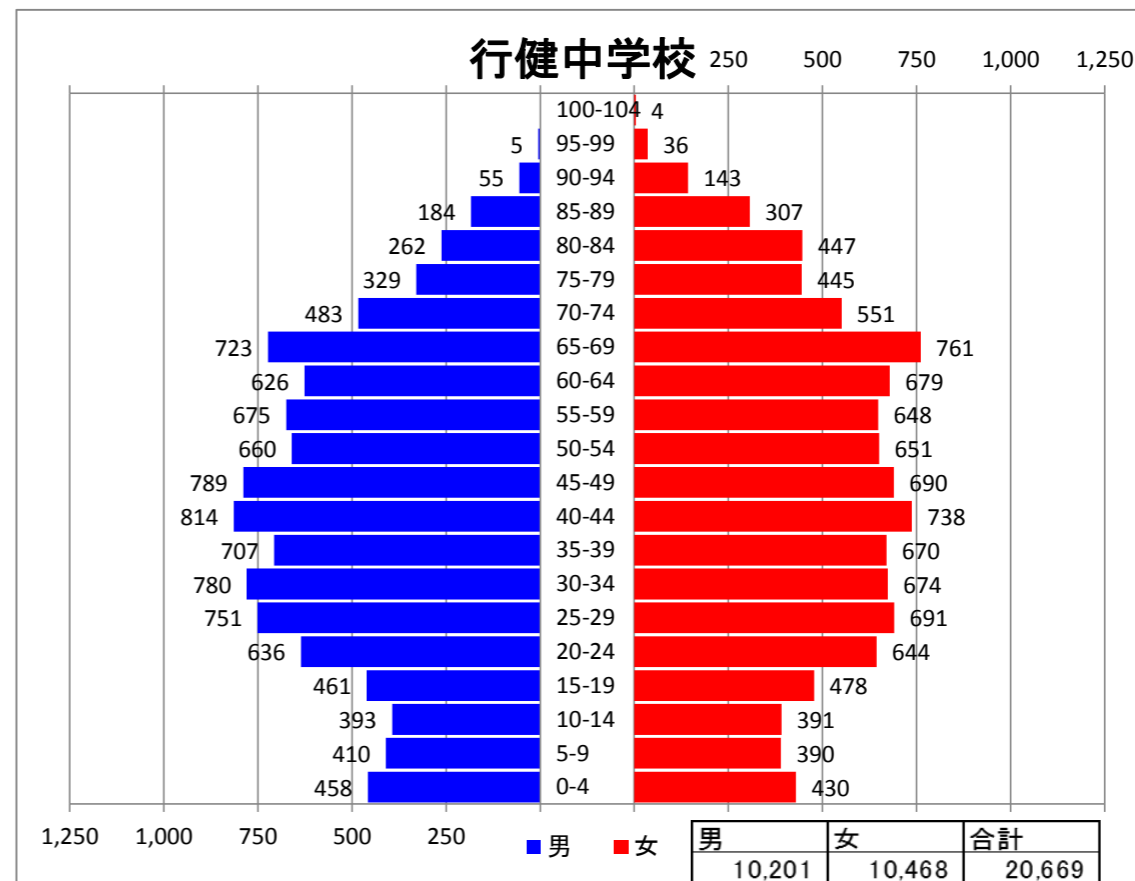

高齢化率（65歳以上の人口の割合） 22.9%
※富久山地区全体の高齢化率 21.0%