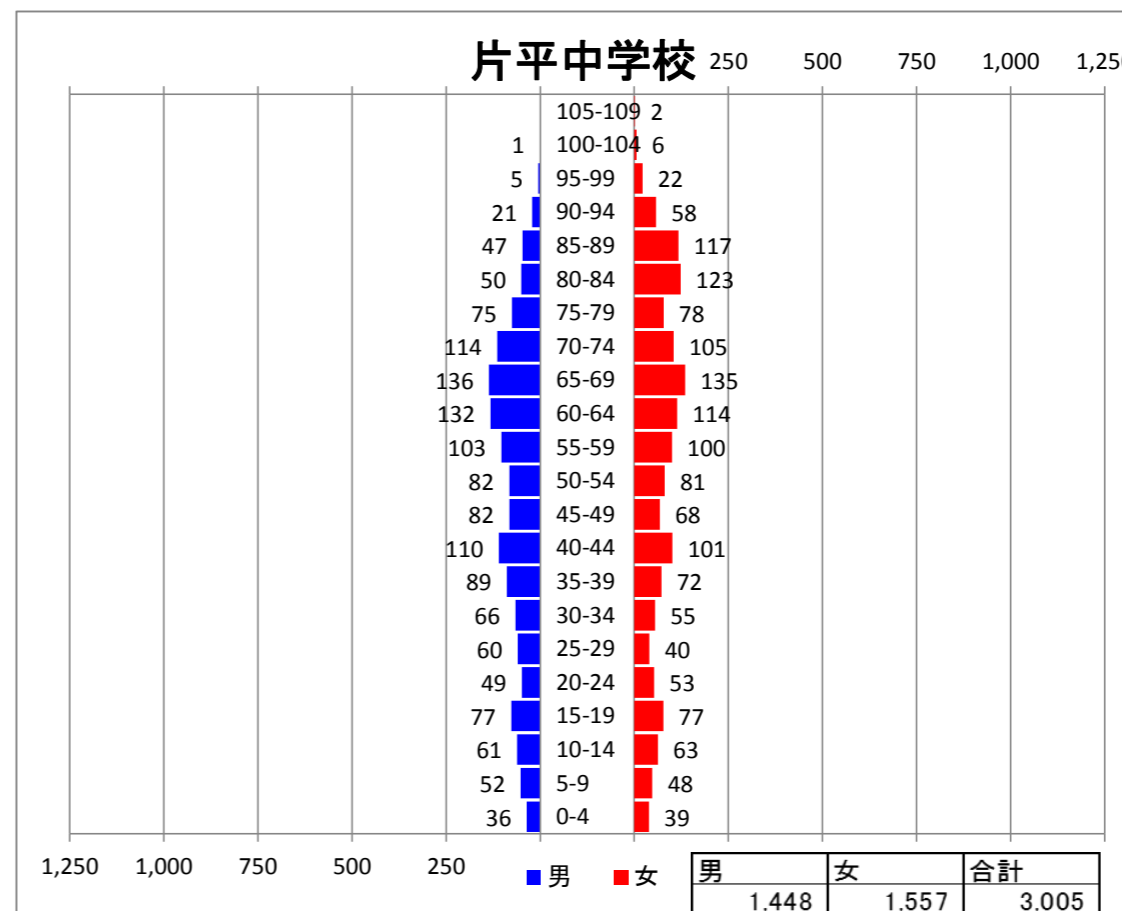

高齢化率（65歳以上の人口の割合） 36.4%
※片平地区全体の高齢化率 28.7%