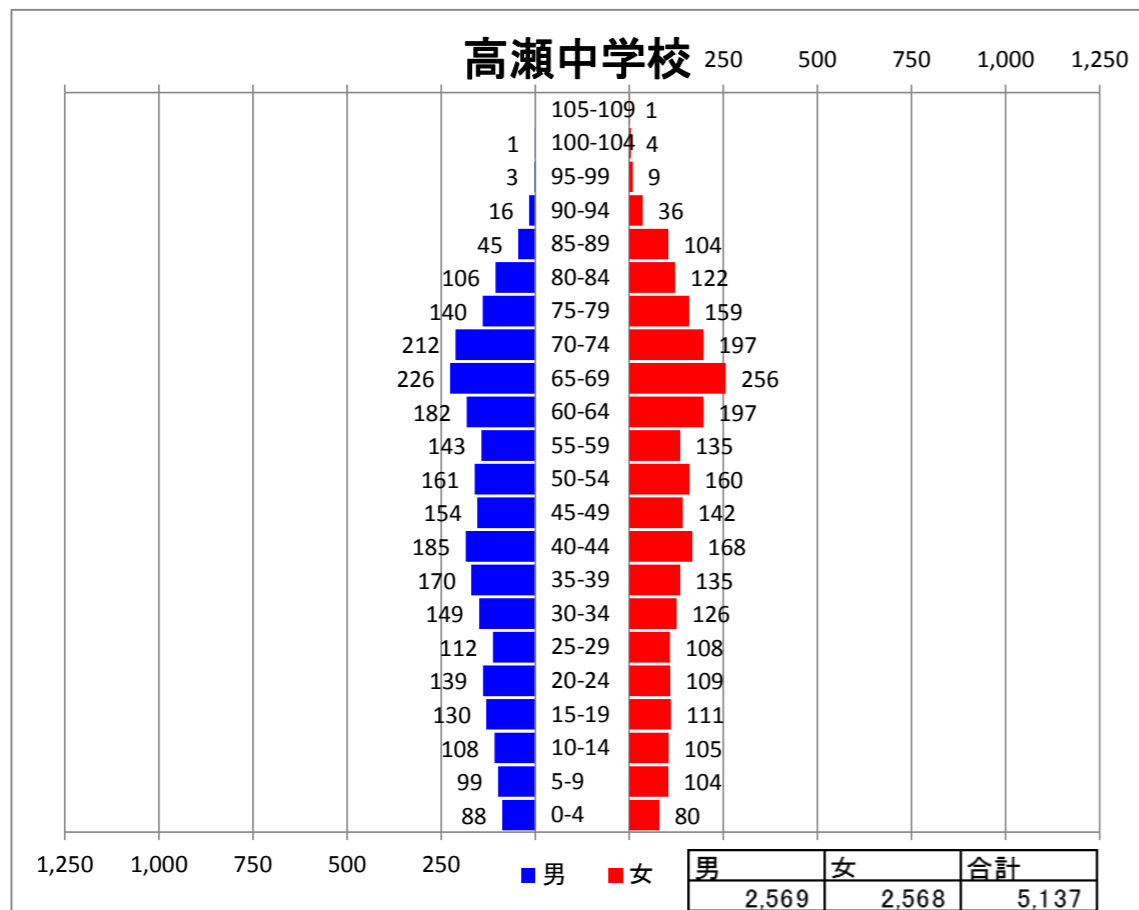

高齢化率（65歳以上の人口の割合） 31.9%
※田村地区全体の高齢化率 30.1%