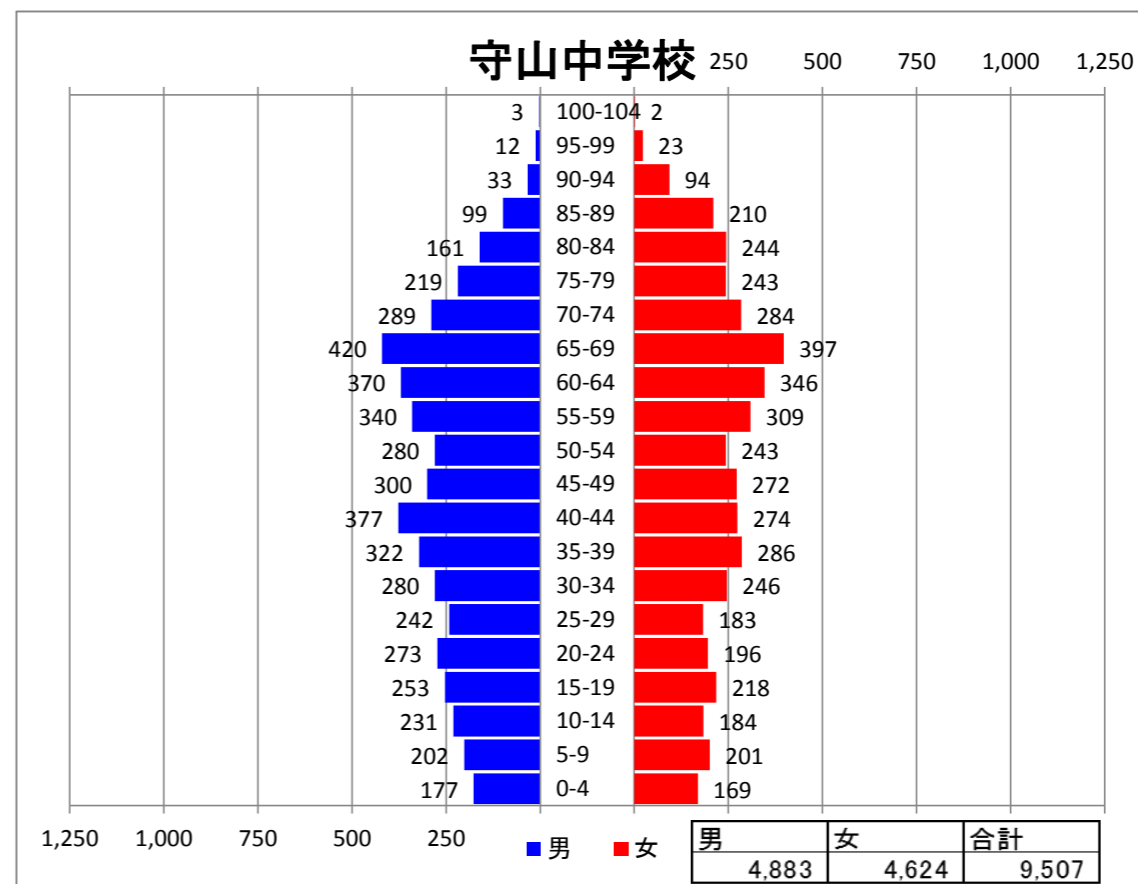

高齢化率（65歳以上の人口の割合） 28.7%
※田村地区全体の高齢化率 30.1%