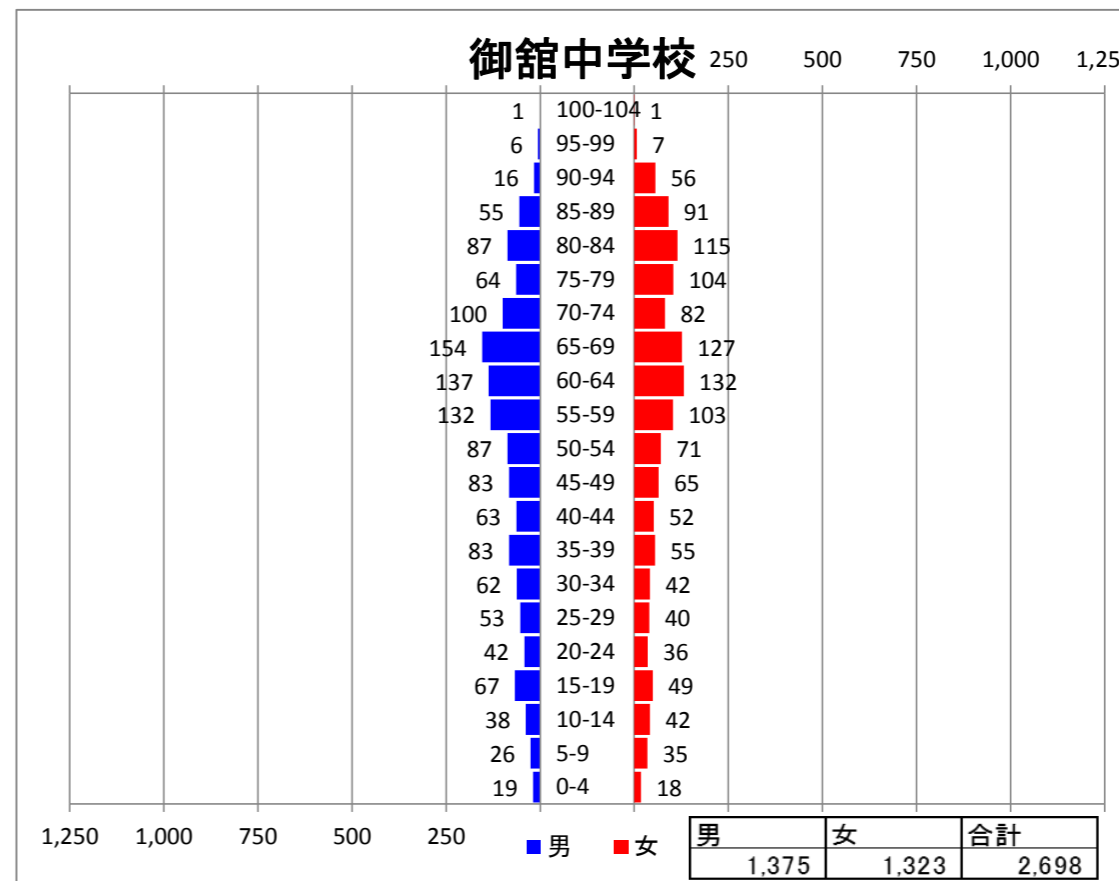

高齢化率（65歳以上の人口の割合） 28.5%
 ※本庁管内の高齢化率 24.1%

高齢化率（65歳以上の人口の割合） 25.1%
 ※本庁管内の高齢化率 24.1%

高齢化率（65歳以上の人口の割合） 24.9%
 ※本庁管内の高齢化率 24.1%

高齢化率（65歳以上の人口の割合） 22.3%
 ※本庁管内の高齢化率 24.1%

高齢化率（65歳以上の人口の割合） 24.4%
 ※本庁管内の高齢化率 24.1%

高齢化率（65歳以上の人口の割合） 24.2%
 ※本庁管内の高齢化率 24.1%

高齢化率（65歳以上の人口の割合） 18.6%
 ※本庁管内の高齢化率 24.1%

高齢化率（65歳以上の人口の割合） 27.0%
 ※大槻地区全体の高齢化率 24.9%

高齢化率（65歳以上の人口の割合） 22.6%
 ※本庁管内の高齢化率 24.1%

高齢化率（65歳以上の人口の割合） 38.5%
 ※中田地区全体の高齢化率 38.1%