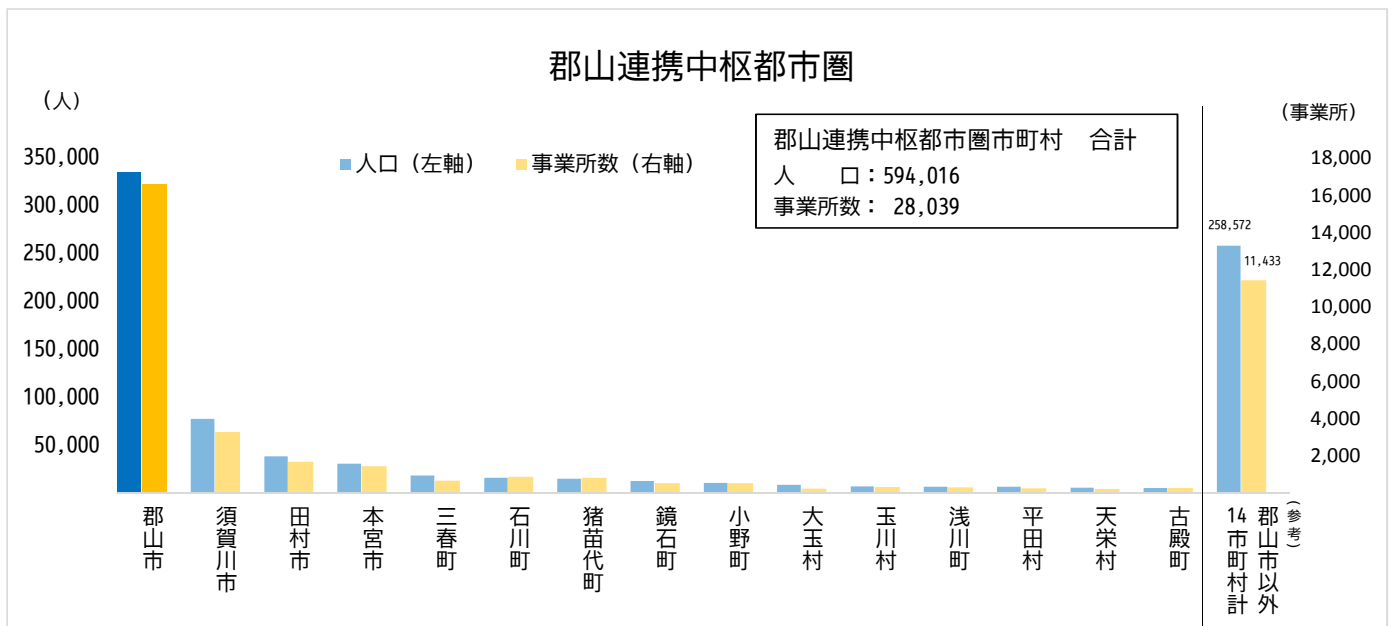

福島県内13市・郡山連携中枢都市圏市町村 人口・事業所数比較 (VS郡山市)

- ・福島県において、郡山市の人口はいわき市（350,237人）に次ぐ第2位である。
- ・法人事業所数の比較では、郡山市が県内第1位であり、第2位がいわき市（14,795事業所）である。
- ・昼夜間人口比率では、郡山市は会津若松市（105.7%）に次ぐ第2位（105.0%）であり、通勤・通学等の事由により近隣自治体からの流入が多い状況である。

出典：人口「2015（平成27）年国勢調査」
事業所数「2016（平成28）年経済センサス-活動調査」

- ・郡山市の人口と郡山連携中枢都市圏を構成する他14市町村の総人口比較では、郡山市の人口が76,872人多い。
- ・法人事業所数の比較では、郡山市が他14市町村の総数よりも5,173事業所多い。