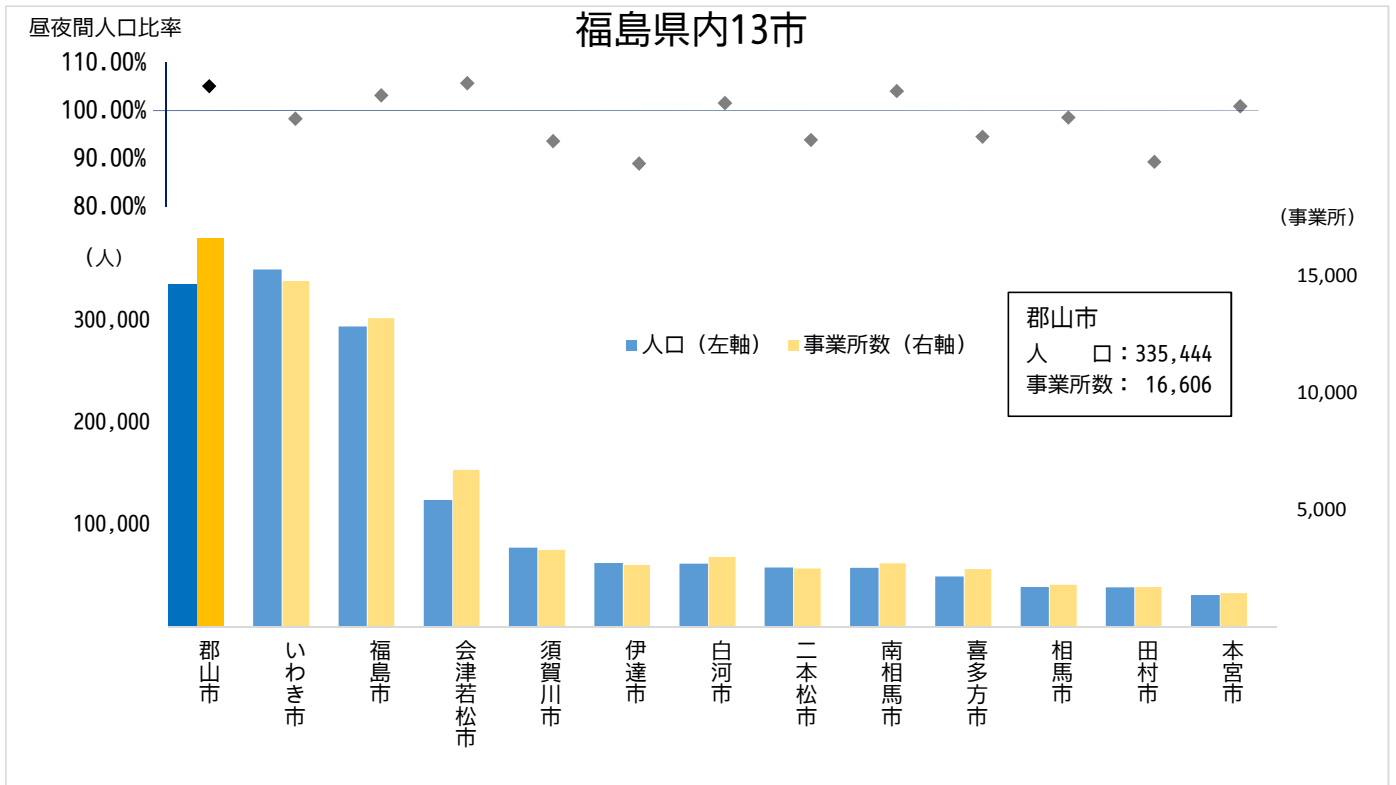

福島県内13市・郡山連携中枢都市圏市町村 人口・事業所数比較 (VS郡山市)

- ・福島県において、郡山市の人口はいわき市（350,237人）に次ぐ第2位である。
- ・法人事業所数の比較では、郡山市が県内第1位であり、第2位がいわき市（14,795事業所）である。
- ・昼夜間人口比率では、郡山市は会津若松市（105.7%）に次ぐ第2位（105.0%）であり、通勤・通学等の事由により近隣自治体からの流入が多い状況である。

出典：人口「2015（平成27）年国勢調査」
事業所数「2016（平成28）年経済センサス-活動調査」

- ・郡山市の人口と郡山連携中枢都市圏を構成する他14市町村の総人口比較では、郡山市の人口が76,872人多い。
- ・法人事業所数の比較では、郡山市が他14市町村の総数よりも5,173事業所多い。