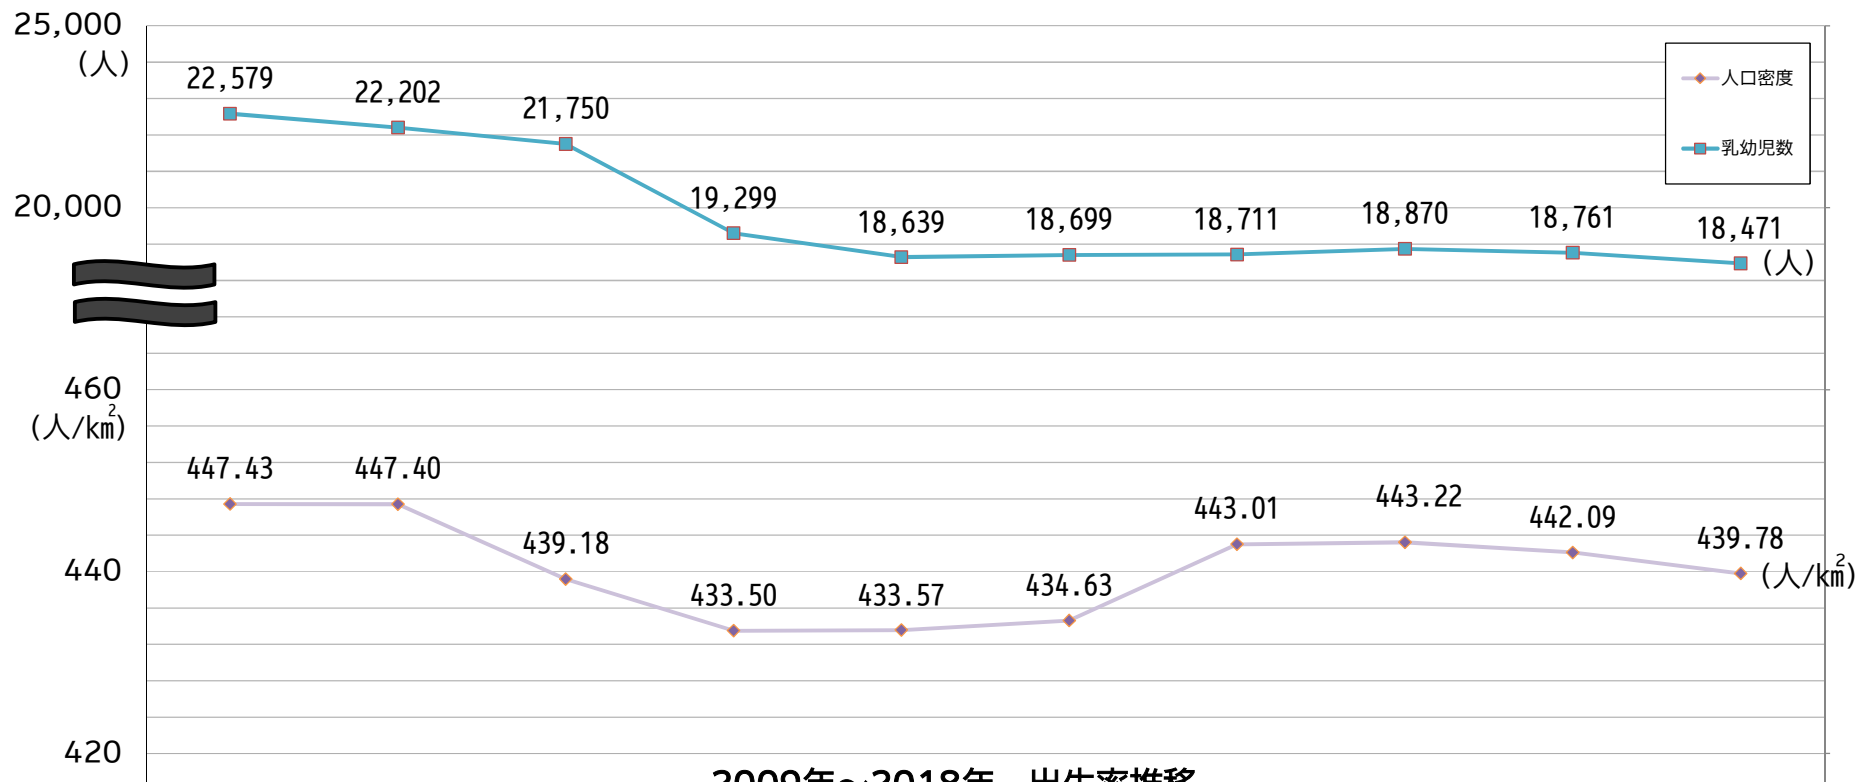

2009年～2018年 乳幼児数・人口密度

2009年～2018年 出生率推移

【乳幼児数 (人)】 毎年 3 月 31 日現在 (出典：住民基本台帳)

【人口密度 (人/km²)】 毎年 10 月 1 日現在 (出典：郡山市統計書)

【出生率 (%)】
$$= \frac{1 \text{ 年間の出生数}}{\text{毎年 10 月 1 日現在の現住人口}} \times 1,000$$

※乳幼児：毎年 3 月 31 日時点で 0 歳から 6 歳の者