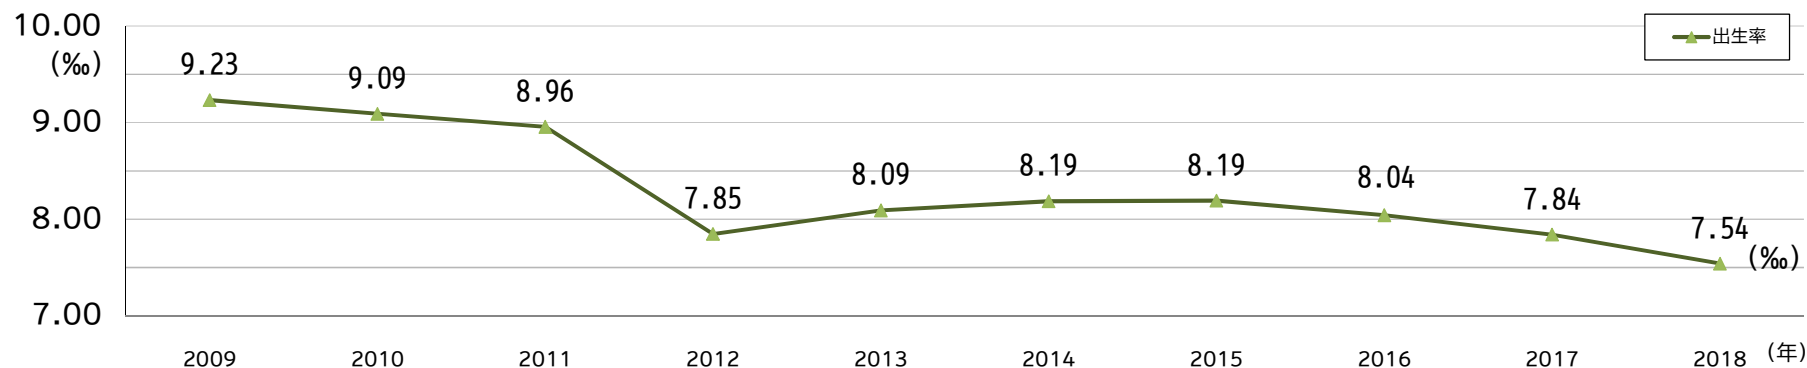

2009年～2018年 乳幼児数・人口密度

2009年～2018年 出生率推移

【乳幼児数 (人)】 毎年 3 月 31 日現在 (出典：住民基本台帳)

【人口密度 (人/km²)】 毎年 10 月 1 日現在 (出典：郡山市統計書)

【出生率 (%)】
$$= \frac{1 \text{ 年間の出生数}}{\text{毎年 10 月 1 日現在の現住人口}} \times 1,000$$

※乳幼児：毎年 3 月 31 日時点で 0 歳から 6 歳の者