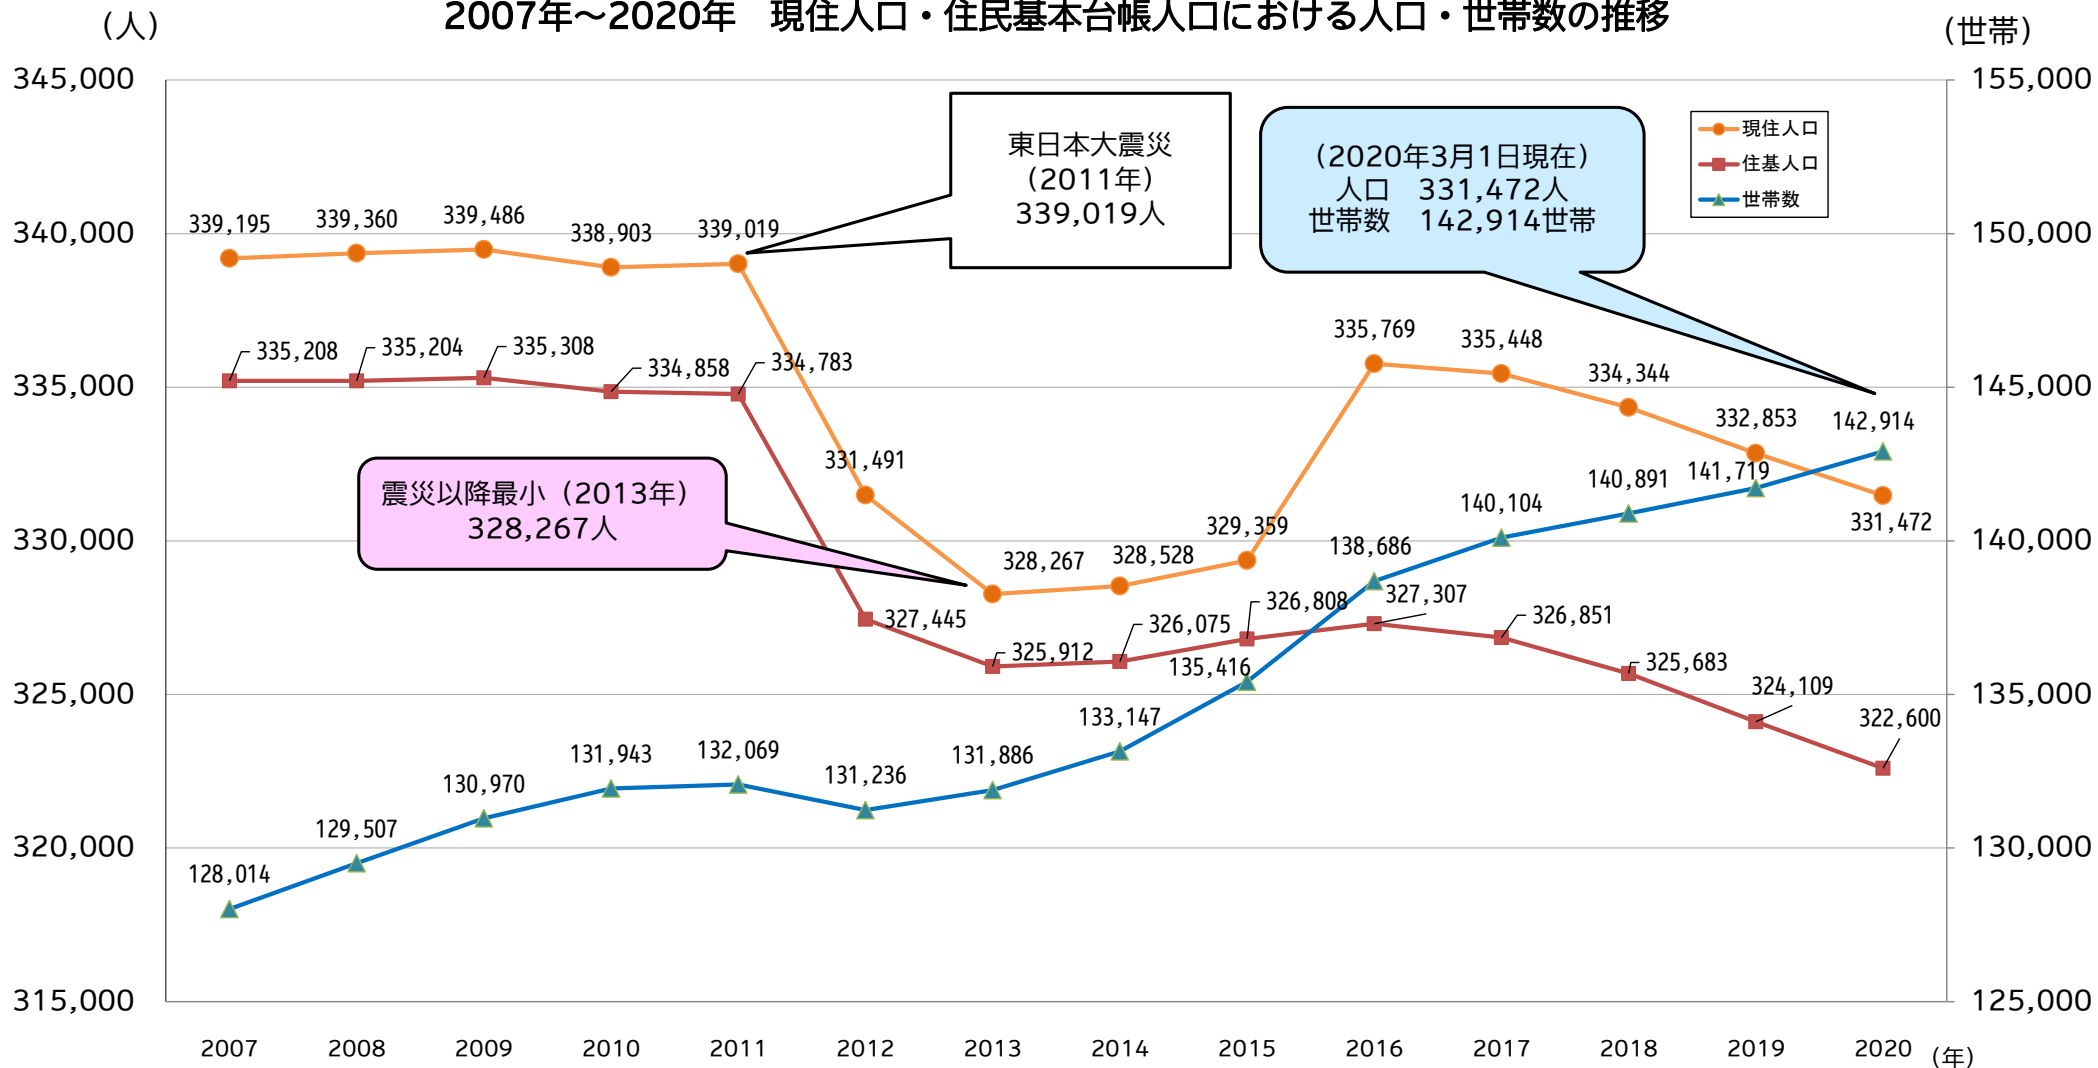

### 2007年～2020年 現住人口・住民基本台帳人口における人口・世帯数の推移

住民基本台帳人口：住民基本台帳に記載されている人数

現住人口：(2015年国勢調査の人口) + (毎月の転入・転出・出生・死亡の届出数)

世帯数：(2015年国勢調査の世帯数) + (住民基本台帳に基づく世帯数の月毎の増減)

出典：郡山市現住人口、郡山市統計書

各年1月1日現在 (2020年現住人口及び住民基本台帳人口は指定月1日現在)

(住民基本台帳人口は2013年から外国人含む)