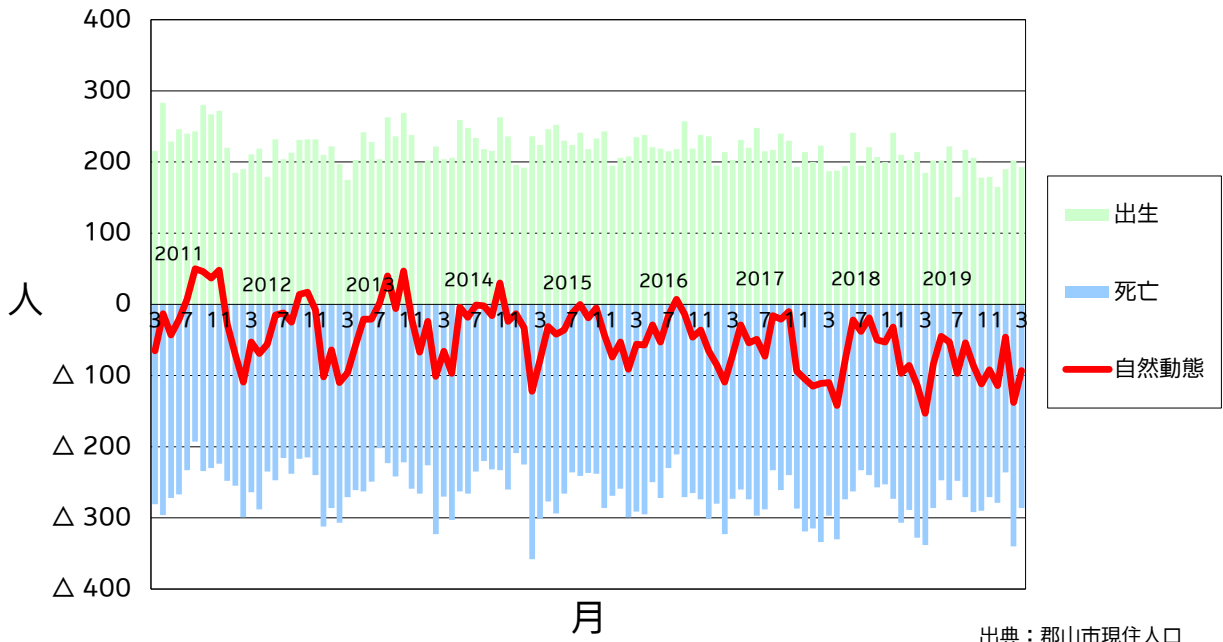

# 東日本大震災以降の自然動態

2020/3/1  
政策開発部政策開発課

出典：郡山市現住人口

# 東日本大震災以降の社会動態

2020/3/1  
政策開発部政策開発課

出典：郡山市現住人口