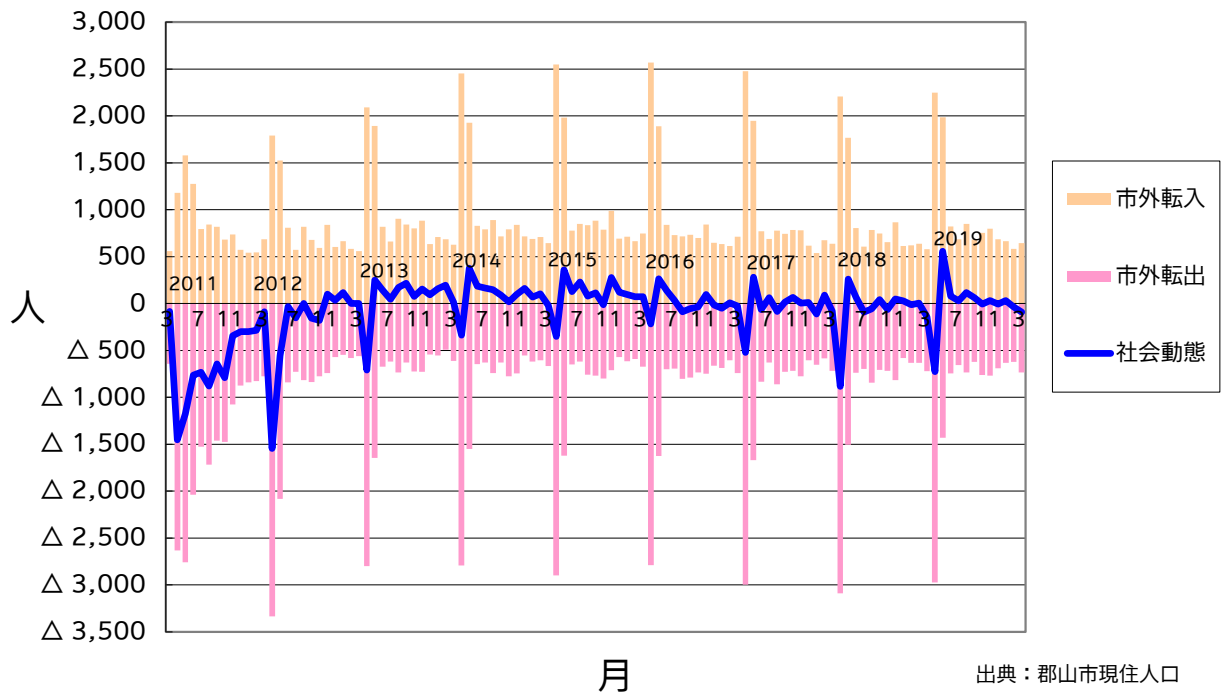

# 東日本大震災以降の自然動態

2020/3/1  
政策開発部政策開発課

出典：郡山市現住人口

# 東日本大震災以降の社会動態

2020/3/1  
政策開発部政策開発課

出典：郡山市現住人口