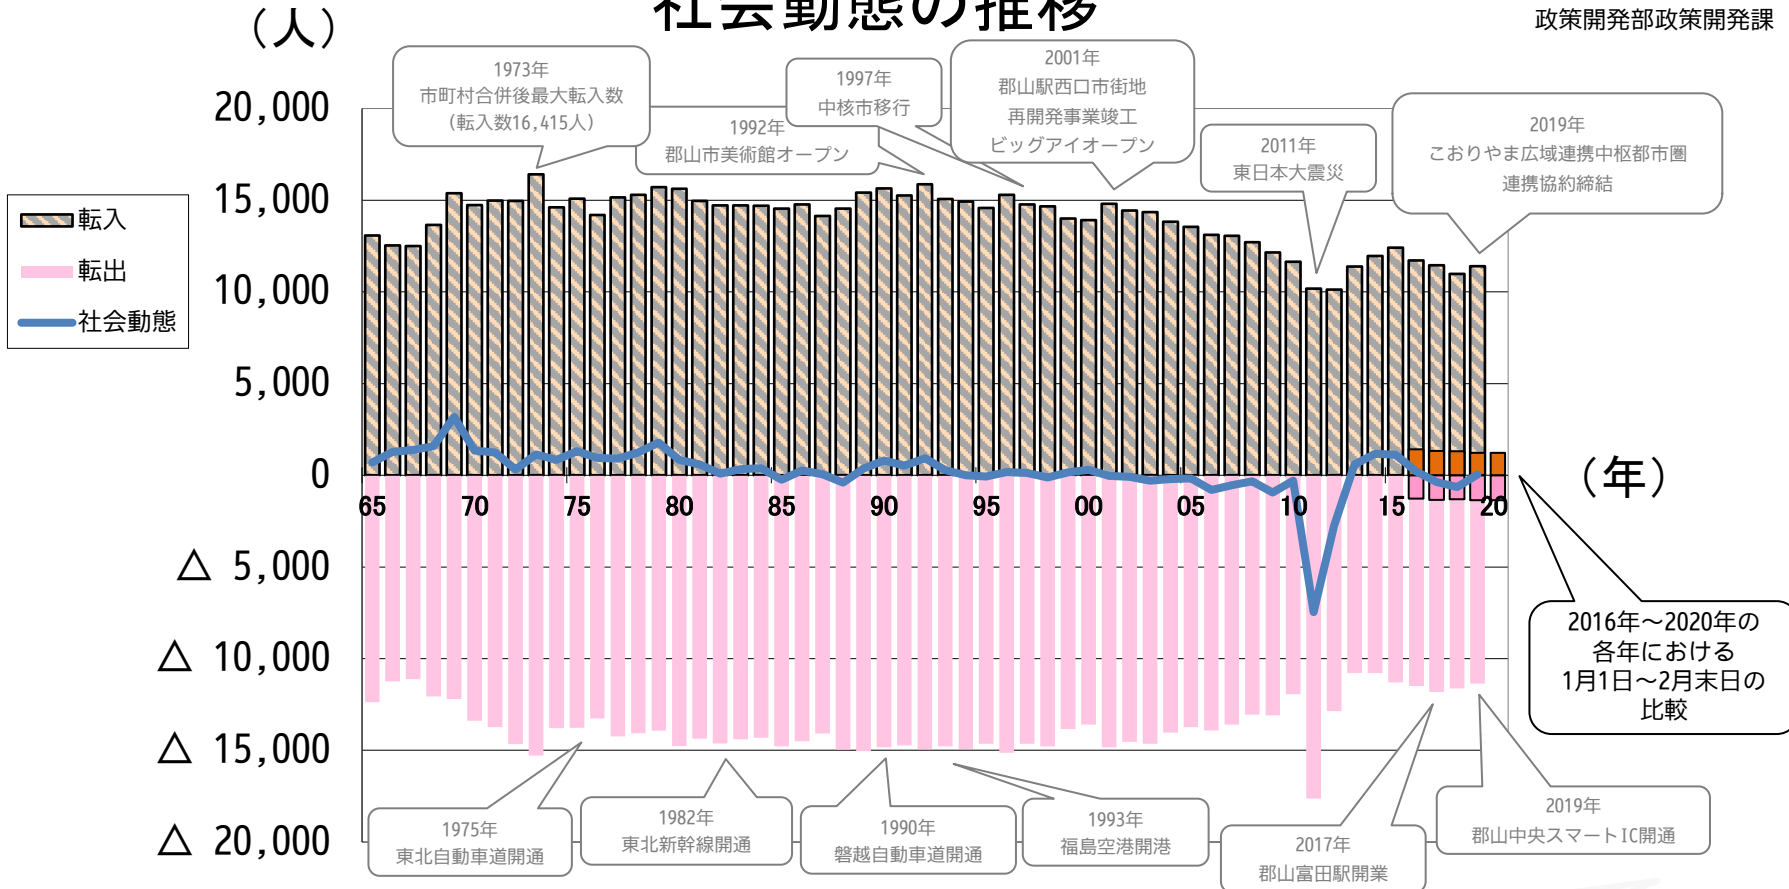

自然動態の推移

(人)

(年)

出典：郡山市統計書
総務省統計局「人口推計」

※1 1984年 市民文化センター開館 ※2 1991年 東山悠苑開設 ※3 2001年 ビッグアイオープン

社会動態の推移

2020/3/1
政策開発部政策開発課

出典：郡山市統計書