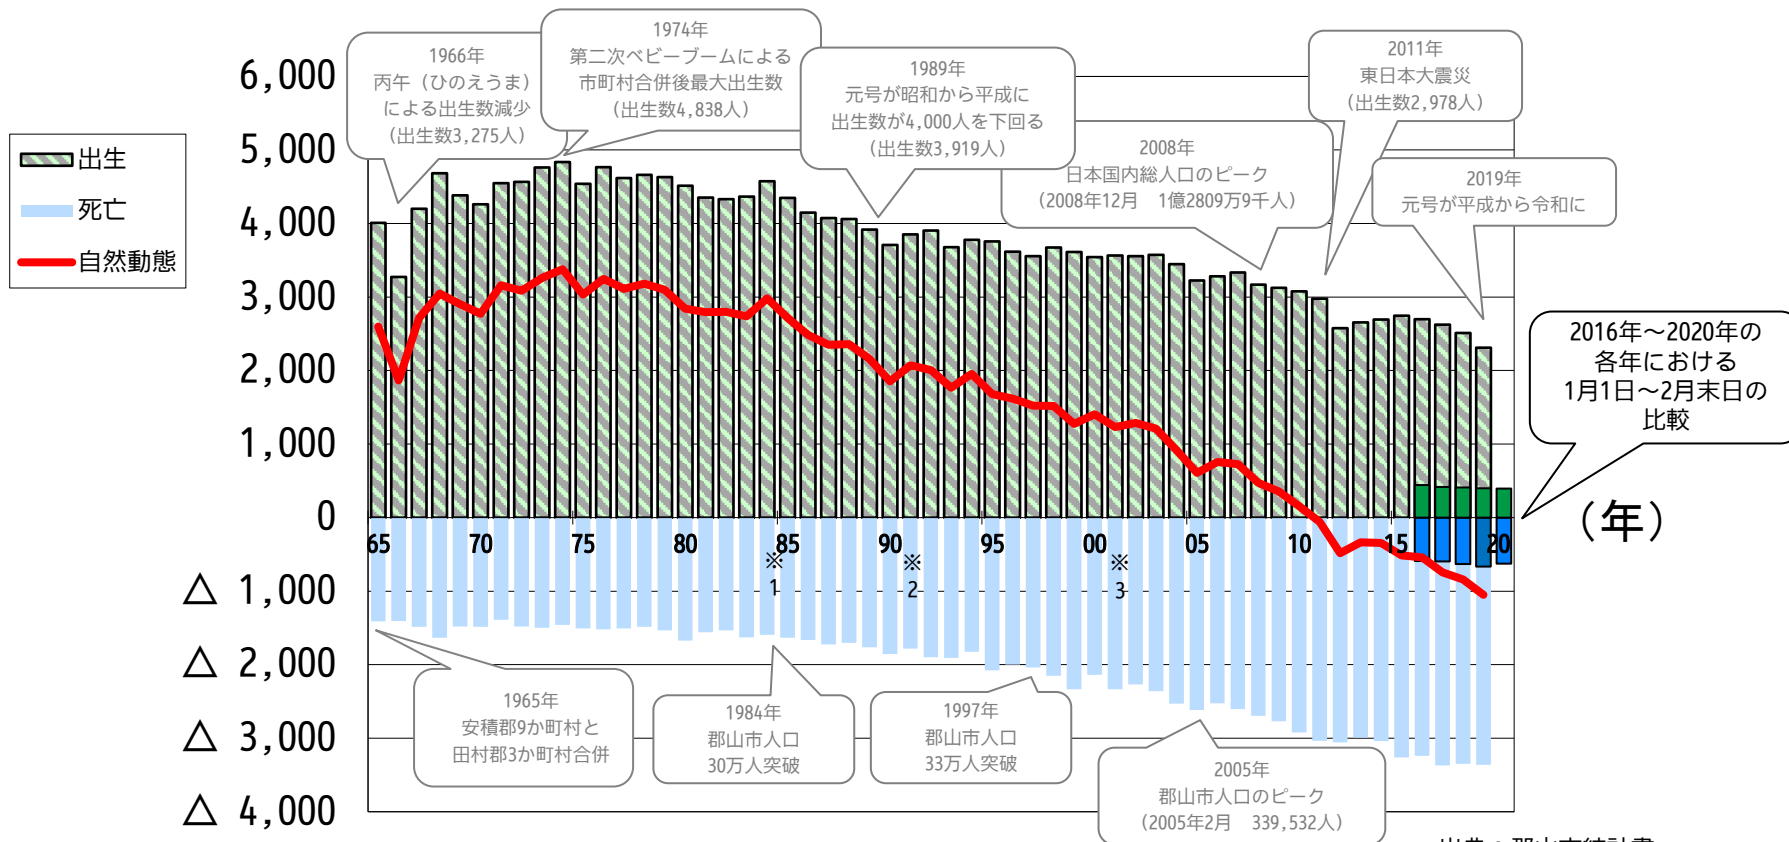

自然動態の推移

(人)

(年)

出典：郡山市統計書
総務省統計局「人口推計」

※1 1984年 市民文化センター開館 ※2 1991年 東山悠苑開設 ※3 2001年 ビッグアイオープン

社会動態の推移

2020/3/1
政策開発部政策開発課

出典：郡山市統計書