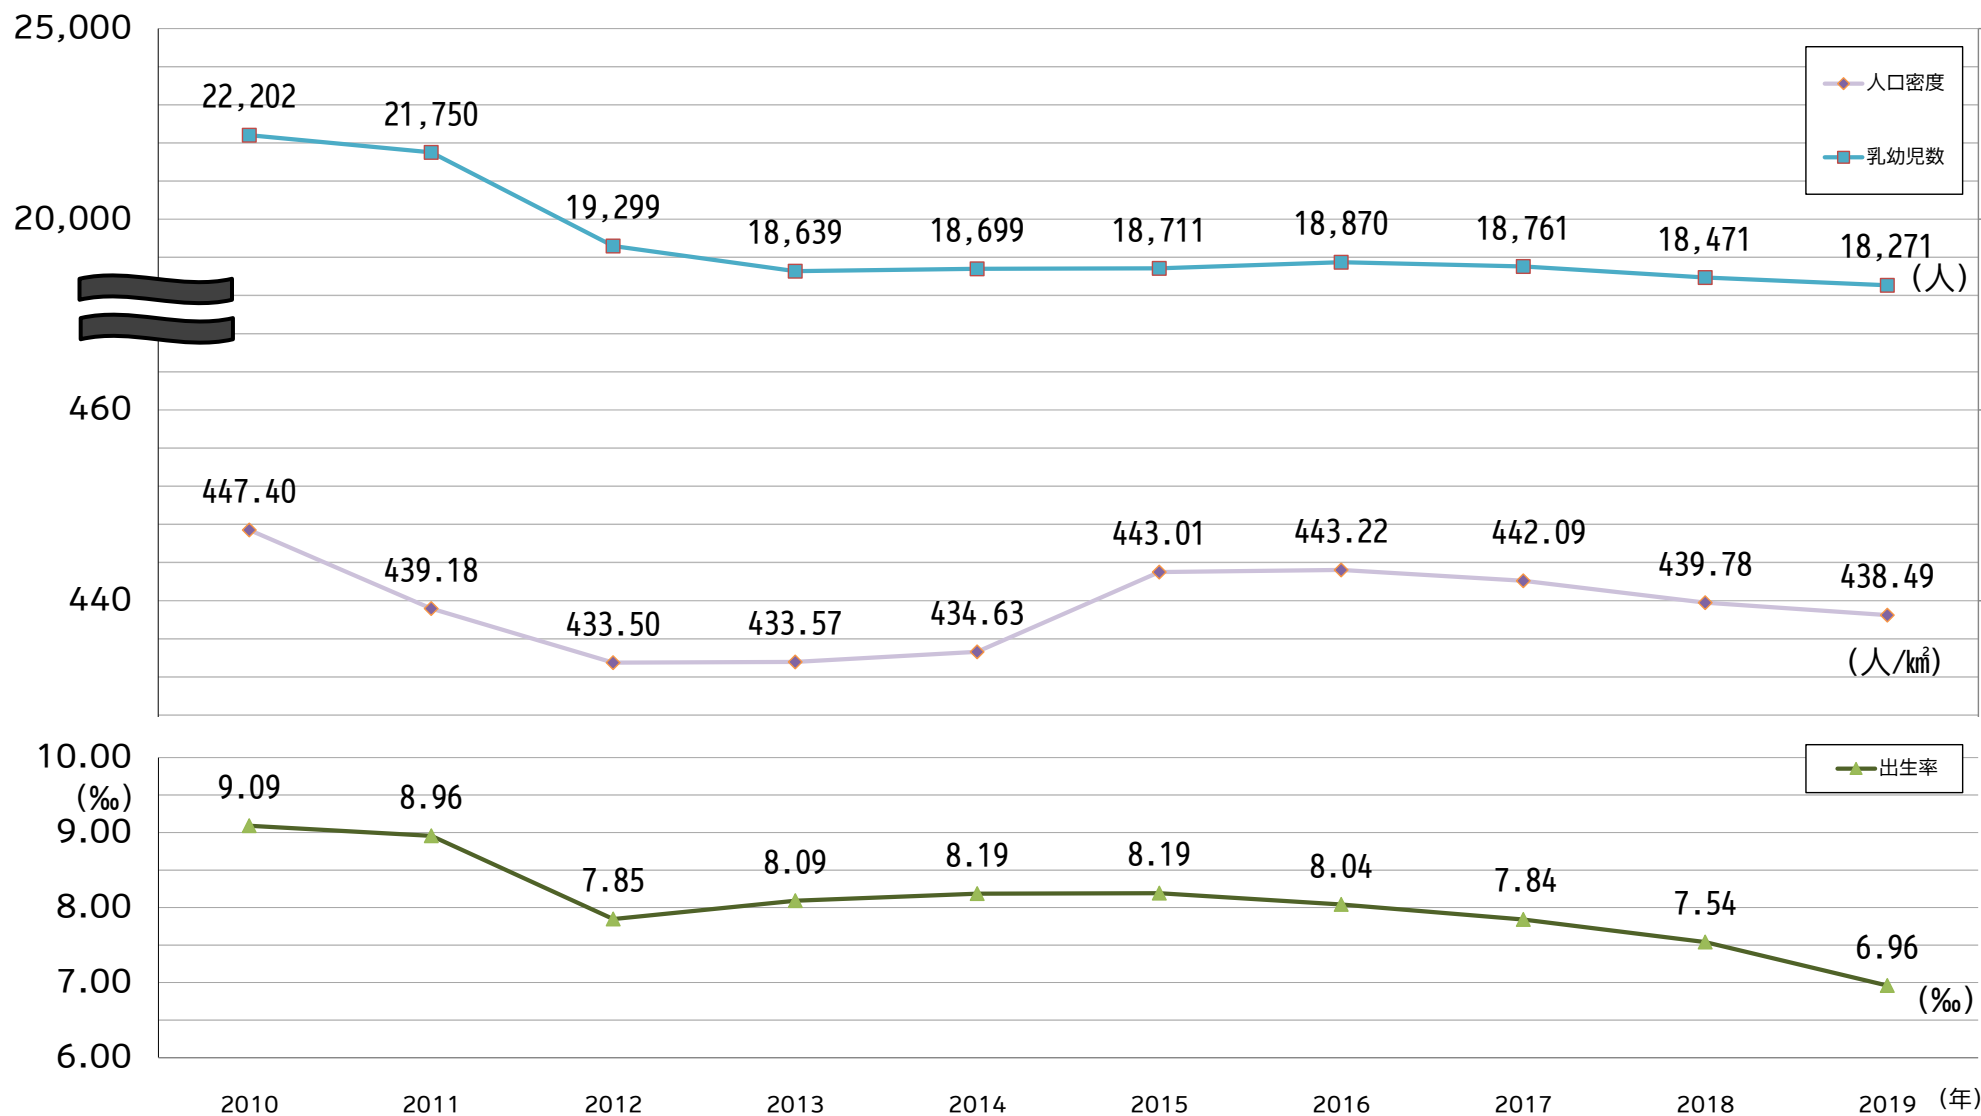

2010年～2019年 乳幼児数・人口密度・出生率の推移

【乳幼児数 (人)】 毎年3月31日現在 (出典：住民基本台帳)

【人口密度 (人/km²)】 毎年10月1日現在 (出典：郡山市統計書)

【出生率(‰)】
$$= \frac{1 \text{ 年間の出生数}}{\text{毎年10月1日現在の現住人口}} \times 1,000$$

※乳幼児：毎年3月31日時点で0歳から6歳の者